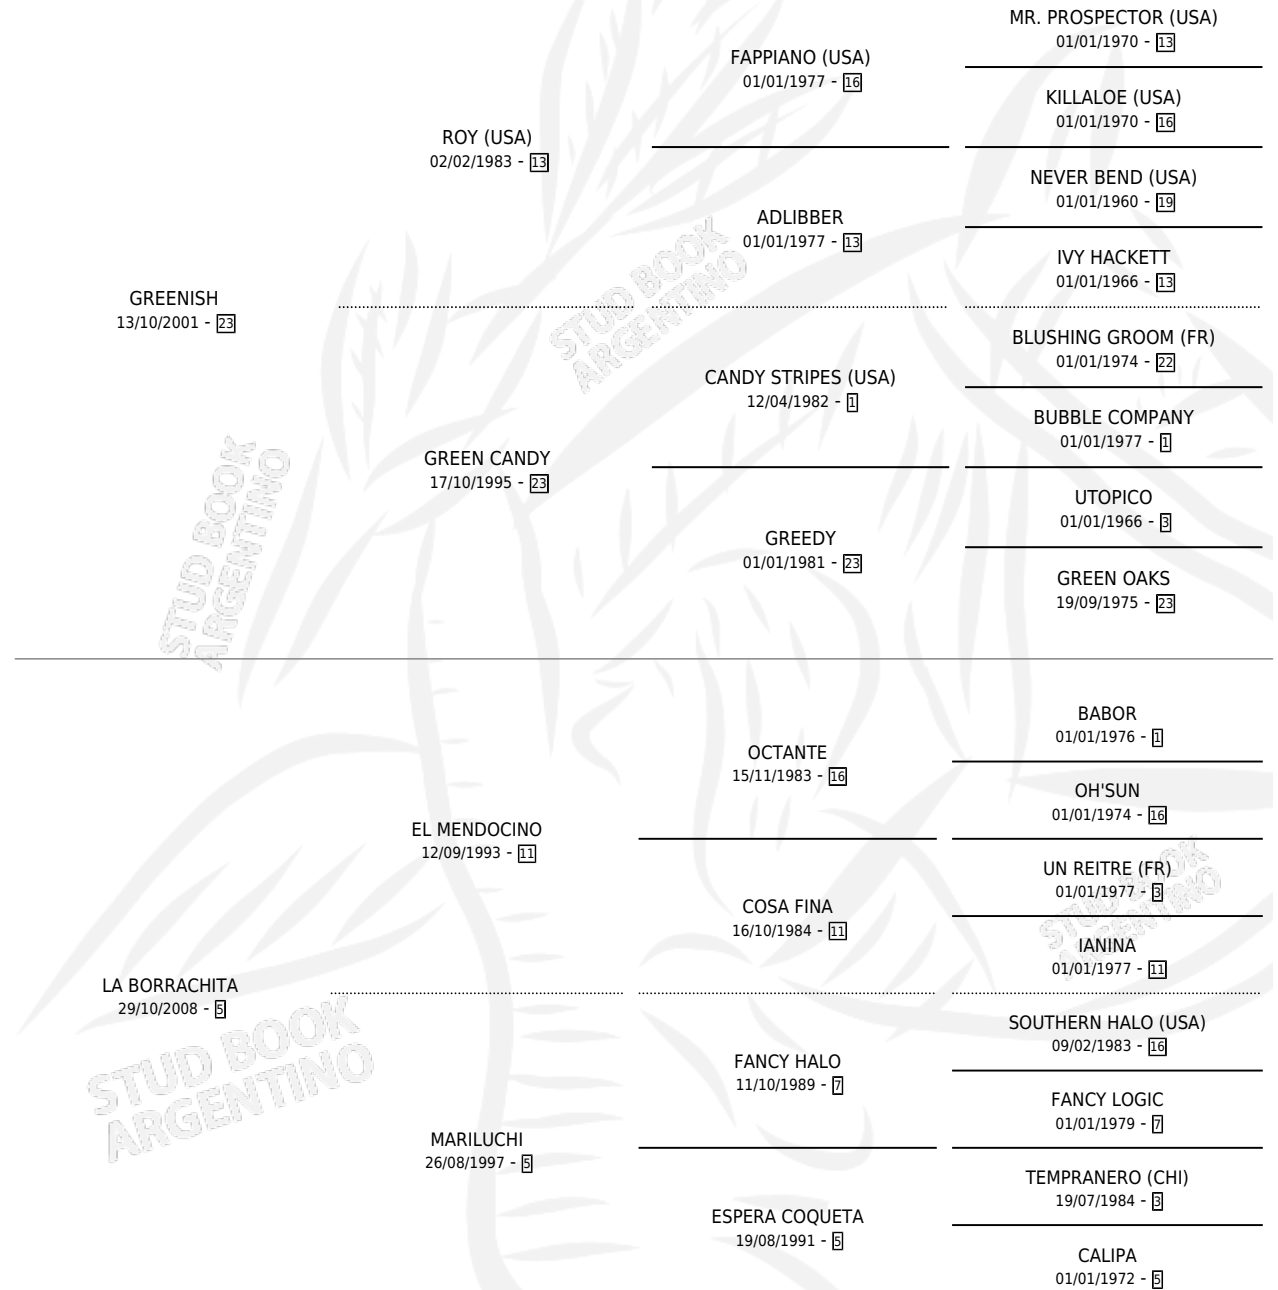

GREEN CURDELA

por GREENISH y LA BORRACHITA por EL MENDOCINO

Argentina · Hembra · Alazan · SP · 10/09/2012
Familia 5-d · Volumen 41

ESTADO

TIPIFICACIÓN SANGUÍNEA	X
TIPIFICACIÓN POR ADN	✓
PASAPORTE	✓
IDENTIFICACIÓN POR MICROCHIP	✓
REPRODUCTOR	✓

Lugar de nacimiento: Malin

Criador: Malin

PEDIGREE

S

mientos 0 / Efectividad 0.00%

PADRILLO

PRODUCTO

CRIADOR

1ER SERVICIO

ÚLTIMO SERVICIO

BELLAMY

∅

01/12/2015

01/12/2015

GREEN CURDELA

Datos oficiales del Stud Book Argentino