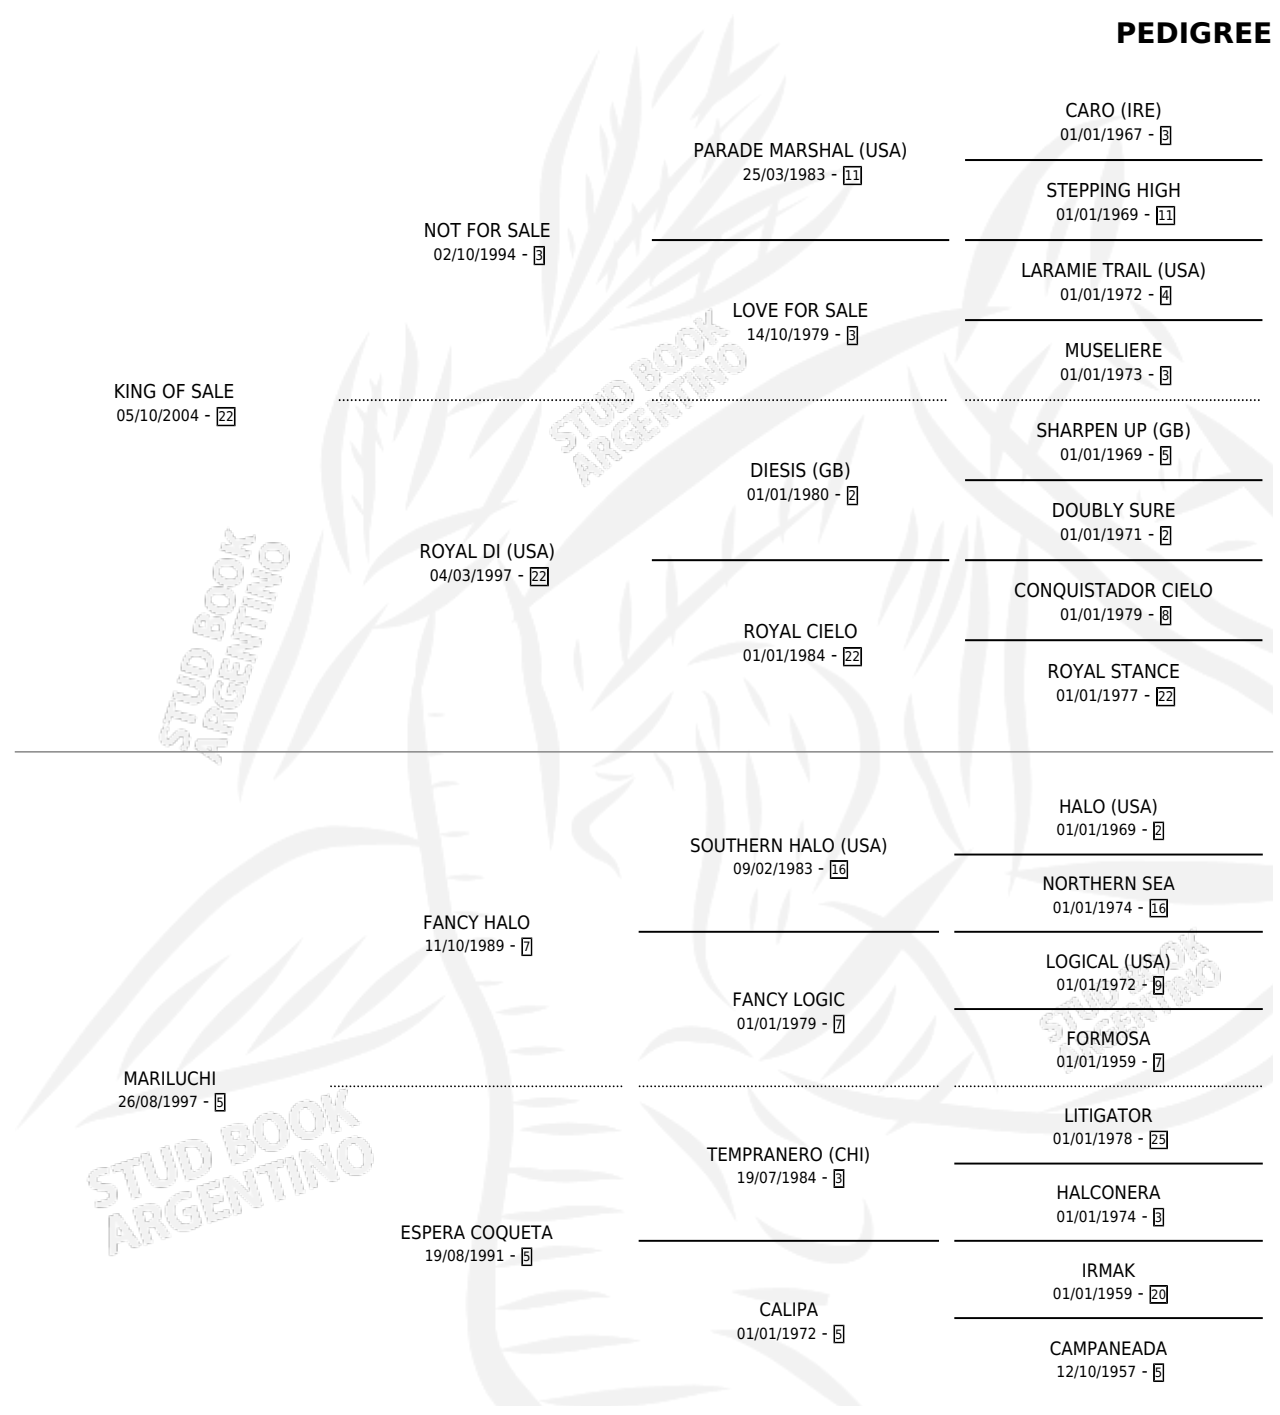

QUEEN COQUETA

por KING OF SALE y MARILUCHI por FANCY HALO

Argentina · Hembra · Zaino · SP · 14/09/2012
Familia 5-d · Volumen 41

ESTADO

TIPIFICACIÓN SANGUÍNEA	X
TIPIFICACIÓN POR ADN	✓
PASAPORTE	✓
IDENTIFICACIÓN POR MICROCHIP	✓
REPRODUCTOR	✓

Lugar de nacimiento: Malin

Criador: Malin

PEDIGREE

CAMPAÑA

Solo carreras oficiales de Argentina

POR EDAD

EDAD	CC	1°	2°	3°	4°	5°	NP	CLC	CLG	CLCG1	CLGG1	IMPORTE	GANANCIA / CC
3 AÑOS	1	0	0	0	0	0	1	0	0	0	0	\$0	\$0
TOTALES	1	0	0	0	0	0	1	0	0	0	0	\$0	\$0
%		0.0%	0.0%	0.0%	0.0%	0.0%	100%	0.0%	0.0%	0.0%	0.0%		