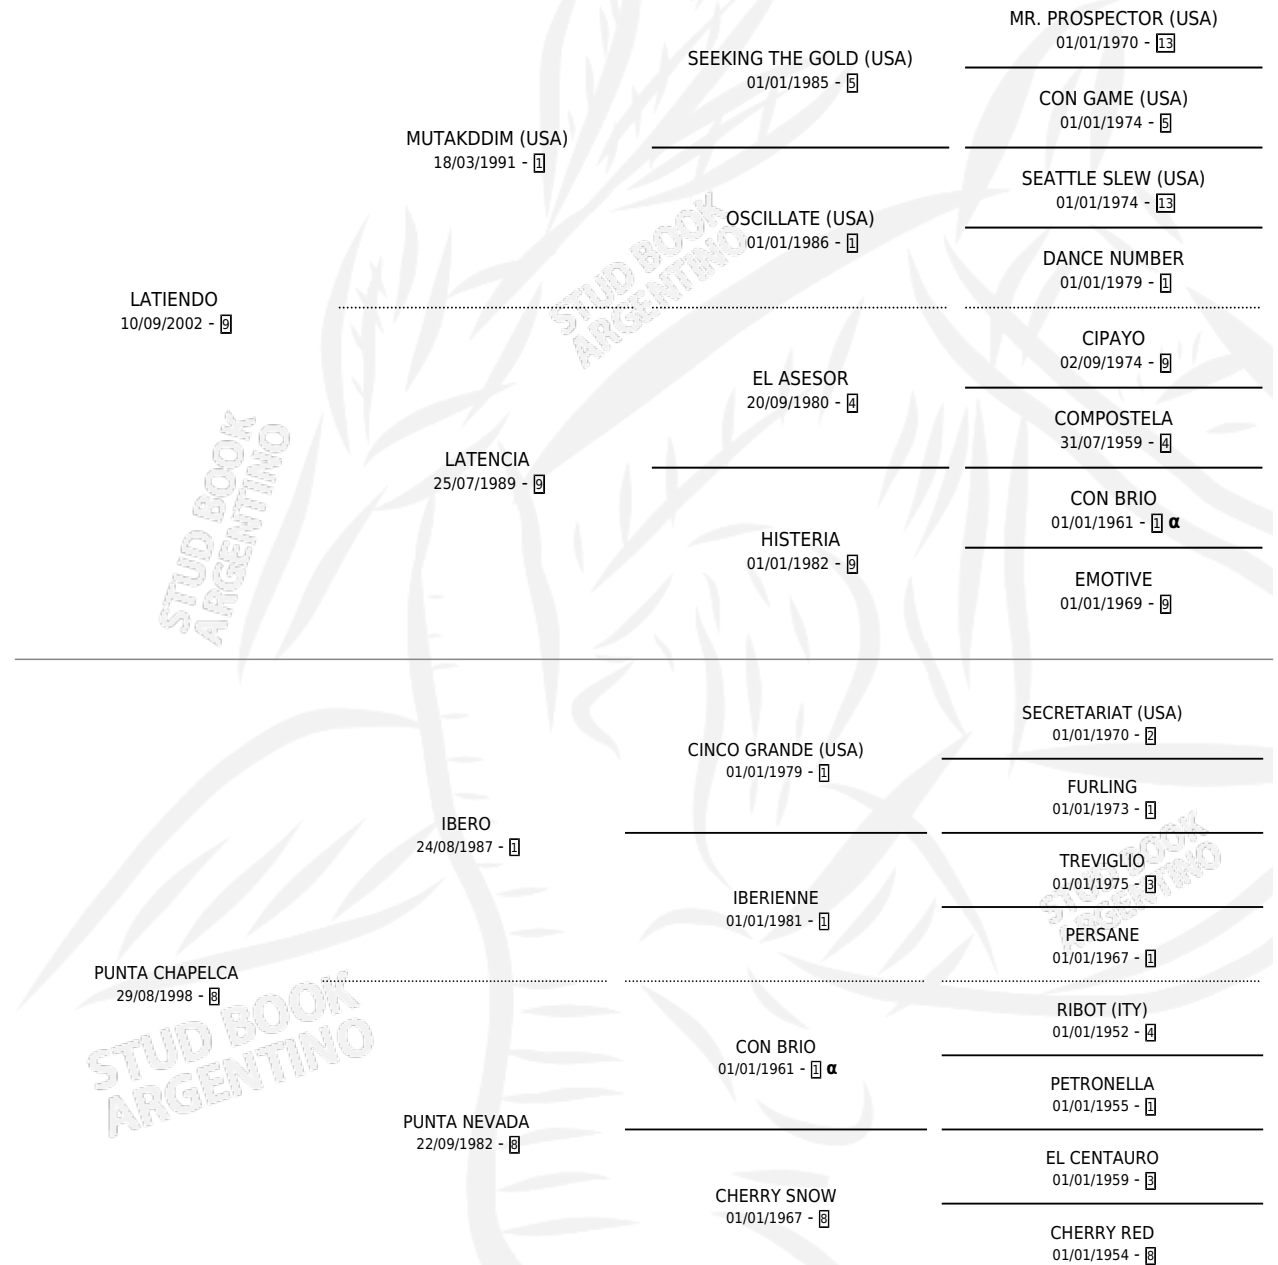

PINELLINO

por LATIENDO y PUNTA CHAPELCA por IBERO

Argentina · Macho · Zaino · SP · 22/09/2012
Familia 8-j · Volumen 41

ESTADO

TIPIFICACIÓN SANGUÍNEA	X
TIPIFICACIÓN POR ADN	✓
PASAPORTE	✓
IDENTIFICACIÓN POR MICROCHIP	✓
REPRODUCTOR	X

Lugar de nacimiento: Las Dos Manos

Criador: Las Dos Manos

PEDIGREE

INBREEDING : α

CAMPAÑA

Solo carreras oficiales de Argentina

POR EDAD

EDAD	CC	1°	2°	3°	4°	5°	NP	CLC	CLG	CLCG1	CLGG1	IMPORTE	GANANCIA / CC
2 AÑOS	4	0	0	0	0	1	3	0	0	0	0	\$4,900	\$1,225
3 AÑOS	9	0	4	0	2	0	3	0	0	0	0	\$148,386	\$16,487
4 AÑOS	1	0	0	0	1	0	0	0	0	0	0	\$4,560	\$4,560
5 AÑOS	6	1	0	1	0	2	2	0	0	0	0	\$96,600	\$16,100
TOTALES	20	1	4	1	3	3	8	0	0	0	0	\$254,446	\$12,722
%		5.0%	20.0%	5.0%	15.0%	15.0%	40.0%	0.0%	0.0%	0.0%	0.0%		

Ganador en San Isidro - \$254,446, a los 5 años.

POR DISTANCIA

HIPODROMO	CC	1°	2°	3°	4°	5°	NP	CLC	CLG	CLCG1	CLGG1	IMPORTE
SAN ISIDRO	20	1	4	1	3	3	8	0	0	0	0	\$254,446
1300 MTS	1	0	0	0	0	0	1	0	0	0	0	\$0
1100 MTS	2	0	0	0	0	1	1	0	0	0	0	\$3,950
1200 MTS	10	1	2	1	1	1	4	0	0	0	0	\$150,382
1400 MTS	7	0	2	0	2	1	2	0	0	0	0	\$100,114