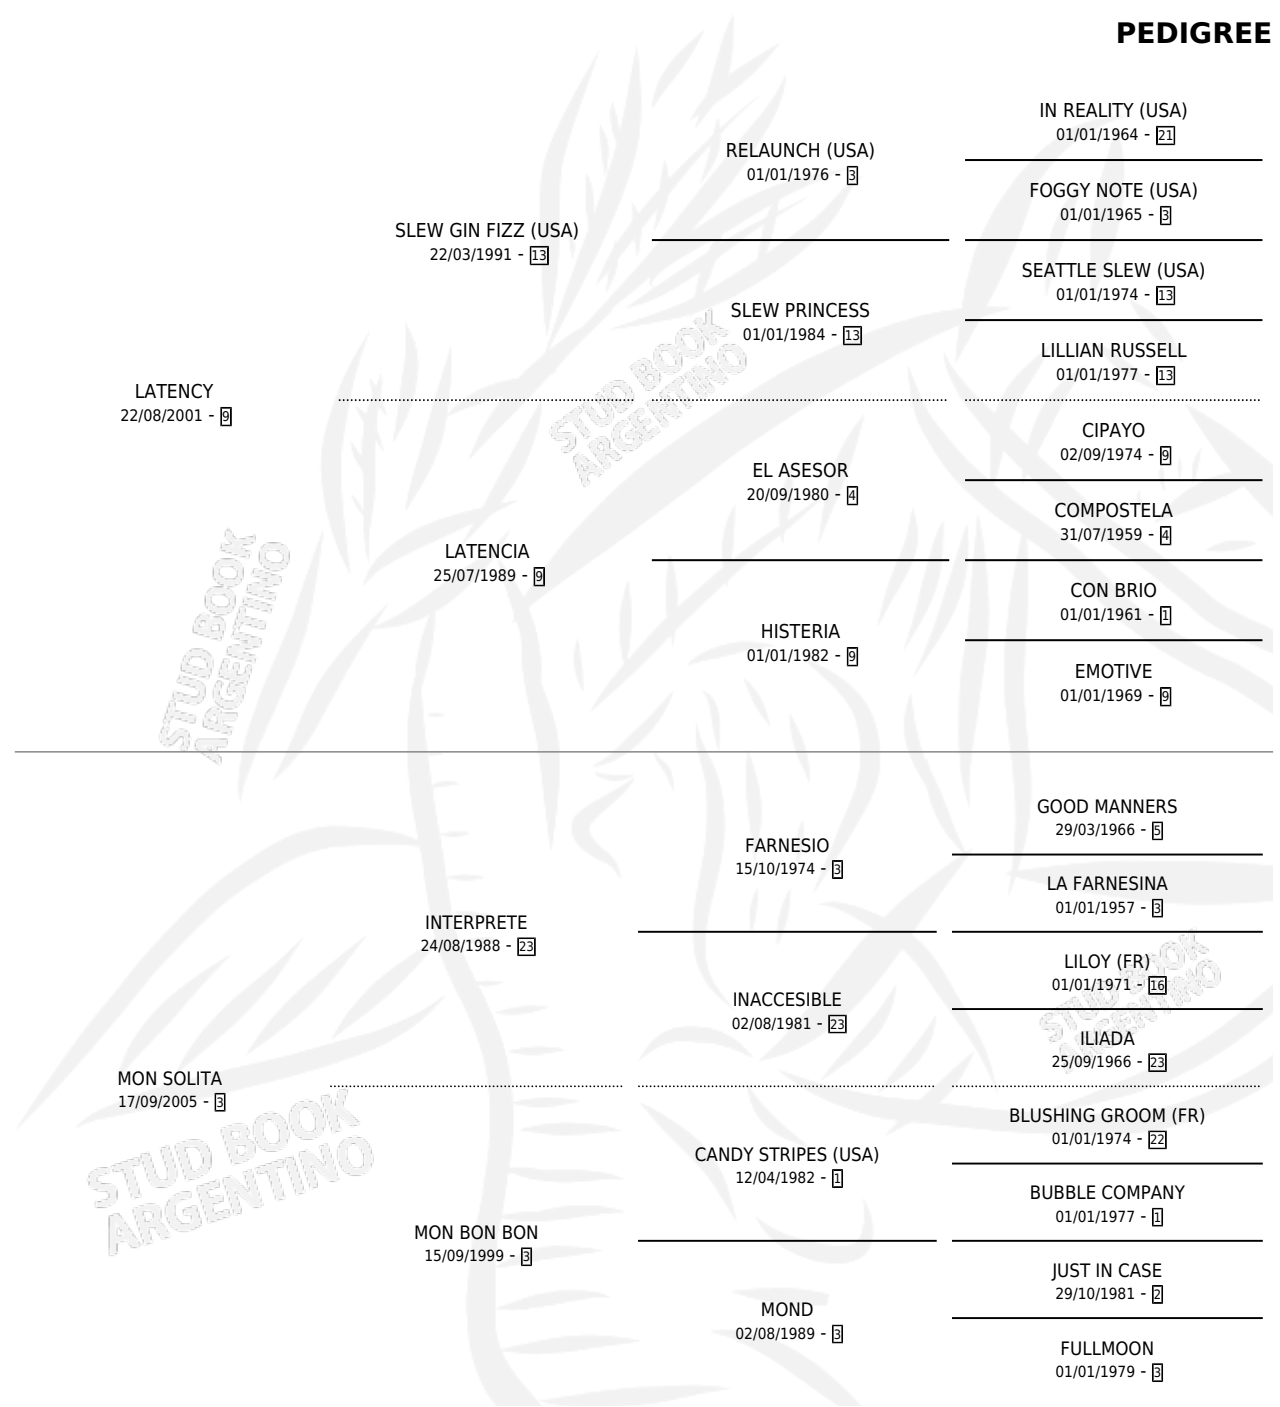

MONTERONE

por LATENCY y MON SOLITA por INTERPRETE

Argentina · Macho · Zaino · SP · 07/09/2012
Familia 3-o · Volumen 41

ESTADO

TIPIFICACIÓN SANGUÍNEA	X
TIPIFICACIÓN POR ADN	X
PASAPORTE	X
IDENTIFICACIÓN POR MICROCHIP	X
REPRODUCTOR	X

Lugar de nacimiento: Las Dos Manos

Criador: Las Dos Manos

PEDIGREE

MONTERONE

Datos oficiales del Stud Book Argentino

Documento generado el 06/05/2026

studbook.org.ar