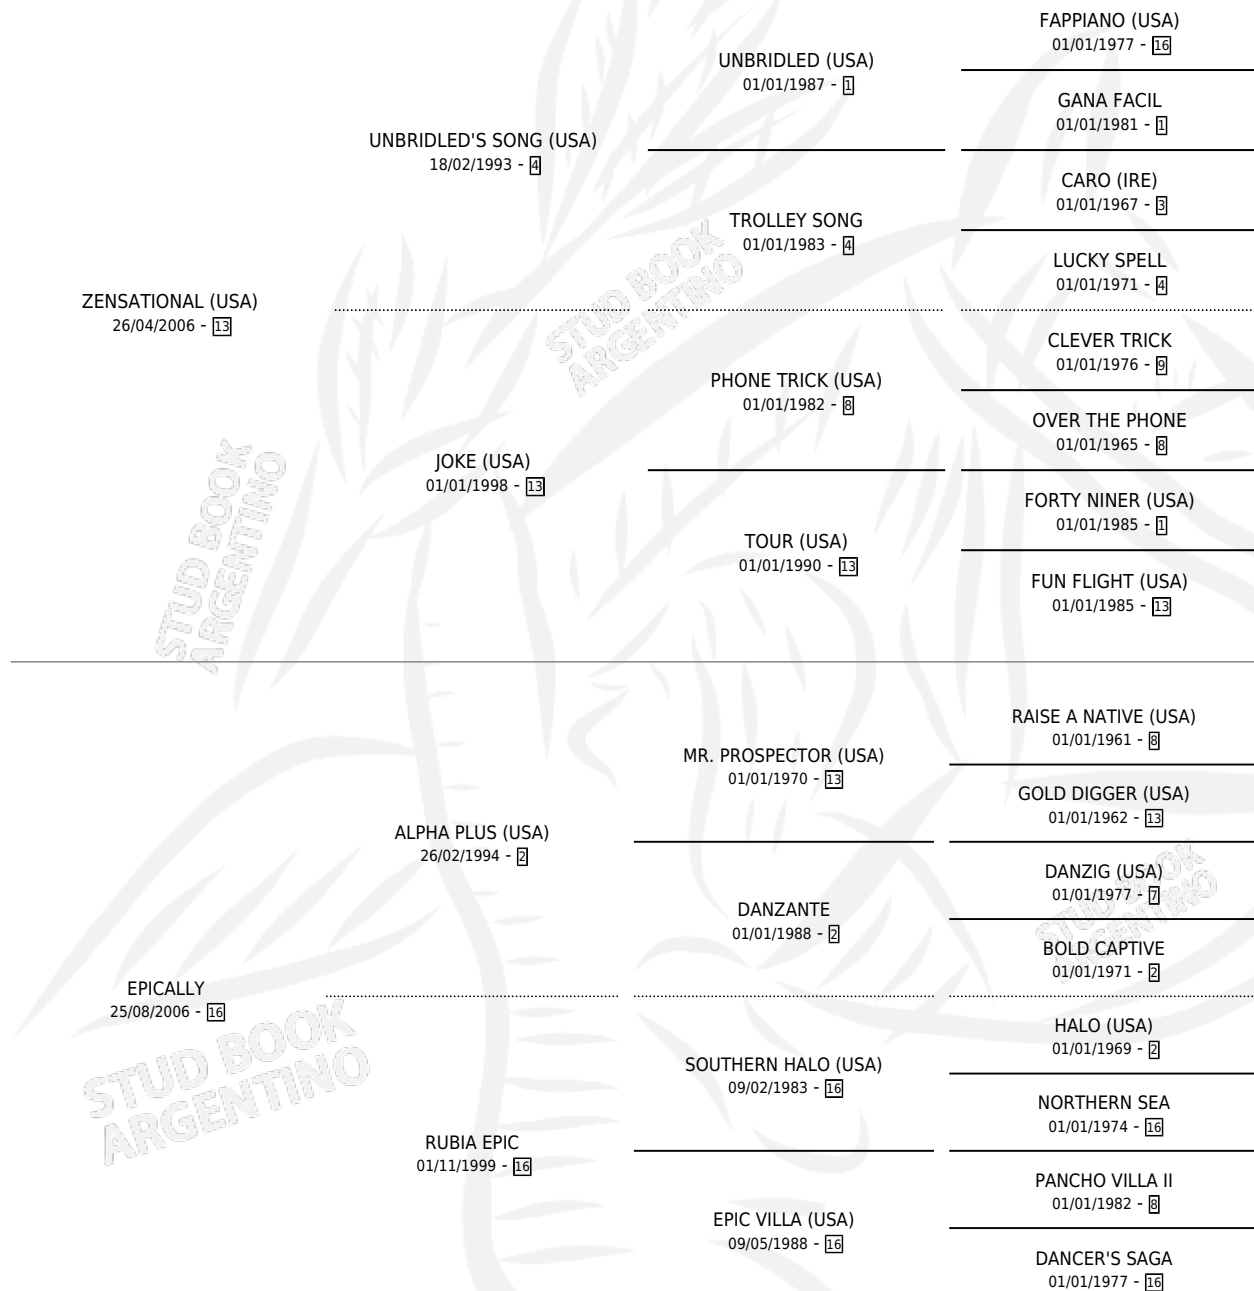

EZENZA

por ZENSATIONAL (USA) y EPICALLY por ALPHA PLUS (USA)

Argentina · Hembra · Alazan · SP · 22/09/2012
Familia 16-g · Volumen 41

ESTADO

TIPIFICACIÓN SANGUÍNEA	X
TIPIFICACIÓN POR ADN	✓
PASAPORTE	✓
IDENTIFICACIÓN POR MICROCHIP	✓
REPRODUCTOR	X

Lugar de nacimiento: La Pasion
Criador: La Pasion

PEDIGREE

CAMPAÑA

Solo carreras oficiales de Argentina

POR EDAD

EDAD	CC	1°	2°	3°	4°	5°	NP	CLC	CLG	CLCG1	CLGG1	IMPORTE	GANANCIA / CC
2 AÑOS	1	0	0	0	0	0	1	0	0	0	0	\$0	\$0
3 AÑOS	1	0	0	0	0	0	1	0	0	0	0	\$0	\$0
5 AÑOS	3	0	0	1	0	0	2	0	0	0	0	\$16,000	\$5,333
6 AÑOS	3	0	2	0	1	0	0	0	0	0	0	\$52,000	\$17,333
TOTALES	8	0	2	1	1	0	4	0	0	0	0	\$68,000	\$8,500
%		0.0%	25.0%	12.5%	12.5%	0.0%	50.0%	0.0%	0.0%	0.0%	0.0%		

Placés en Palermo en 8 carreras disputadas.

POR DISTANCIA

HIPODROMO	CC	1°	2°	3°	4°	5°	NP	CLC	CLG	CLCG1	CLGG1	IMPORTE
PALERMO	7	0	2	1	1	0	3	0	0	0	0	\$68,000
1000 MTS	7	0	2	1	1	0	3	0	0	0	0	\$68,000
LA PLATA	1	0	0	0	0	0	1	0	0	0	0	\$0
1200 MTS	1	0	0	0	0	0	1	0	0	0	0	\$0