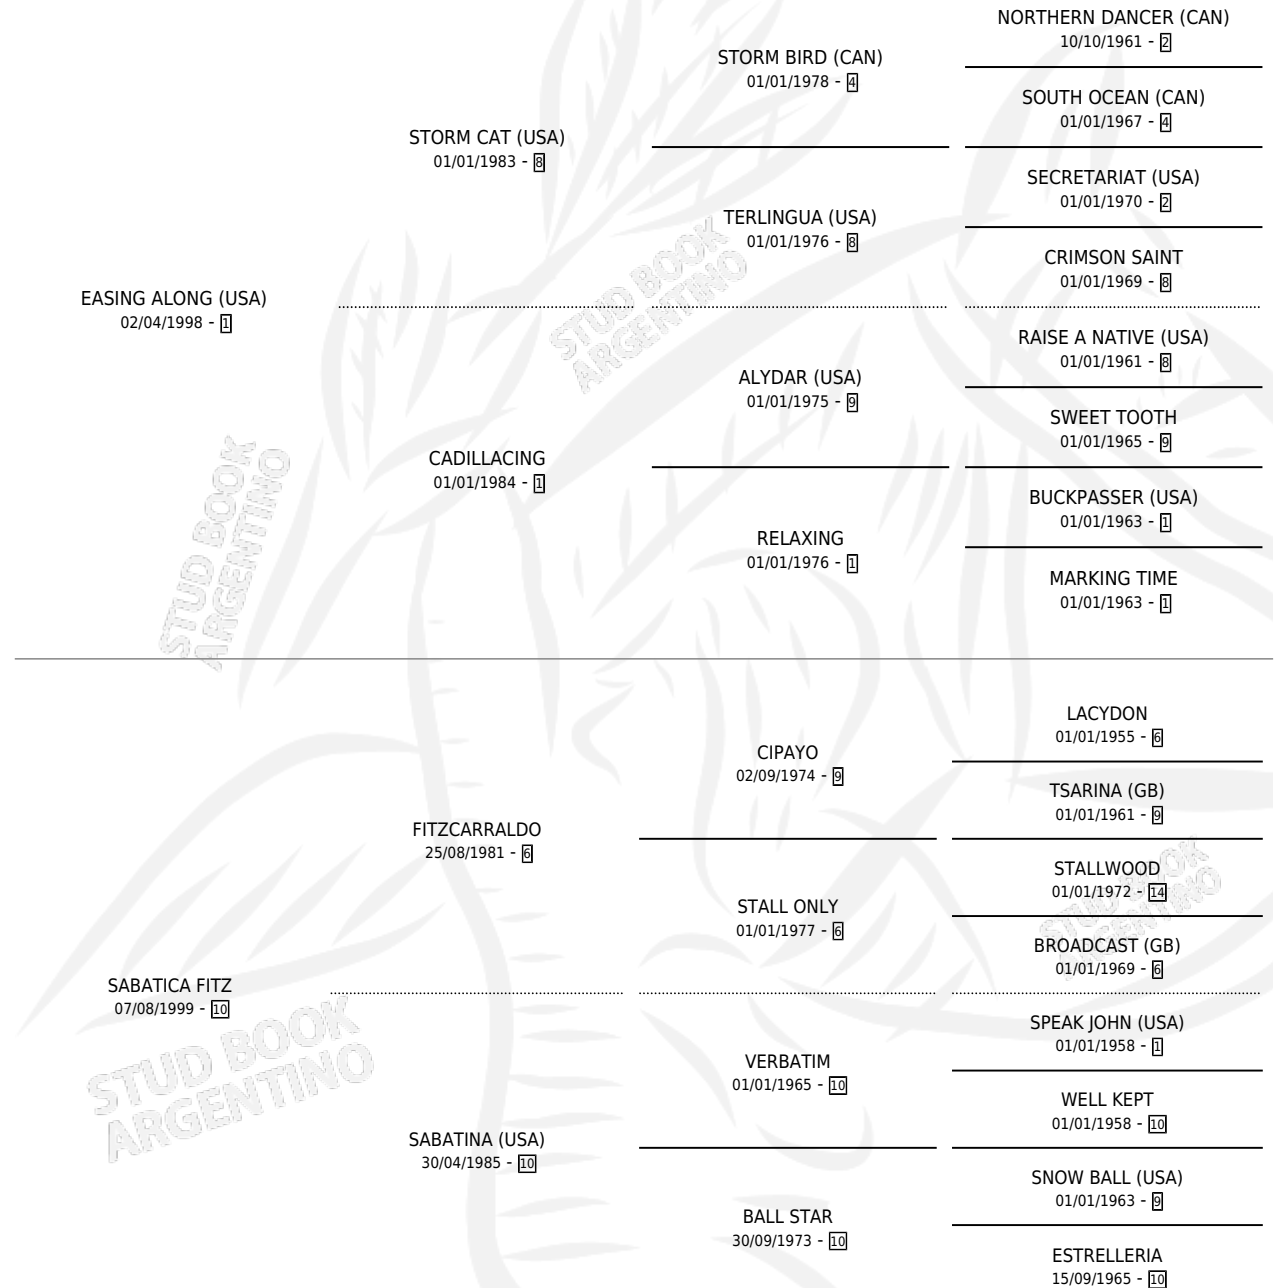

SORBETTI

por **EASING ALONG (USA)** y **SABATICA FITZ** por **FITZCARRALDO**

Argentina · Macho · Zaino Colorado · SP · 24/09/2012
Familia 10 · Volumen 41

ESTADO

TIPIFICACIÓN SANGUÍNEA	X
TIPIFICACIÓN POR ADN	✓
PASAPORTE	✓
IDENTIFICACIÓN POR MICROCHIP	✓
REPRODUCTOR	✓

Lugar de nacimiento: La Pasion
Criador: La Pasion

HIJOS

	MACHOS	HEMBRAS
19 NACIERON	8	11
4 CORRIERON	0	4
1 GANARON	0	1

0	0	0
GANADORES CL	GANADORES GR	GANADORES G1

PEDIGREE

CAMPAÑA

Solo carreras oficiales de Argentina