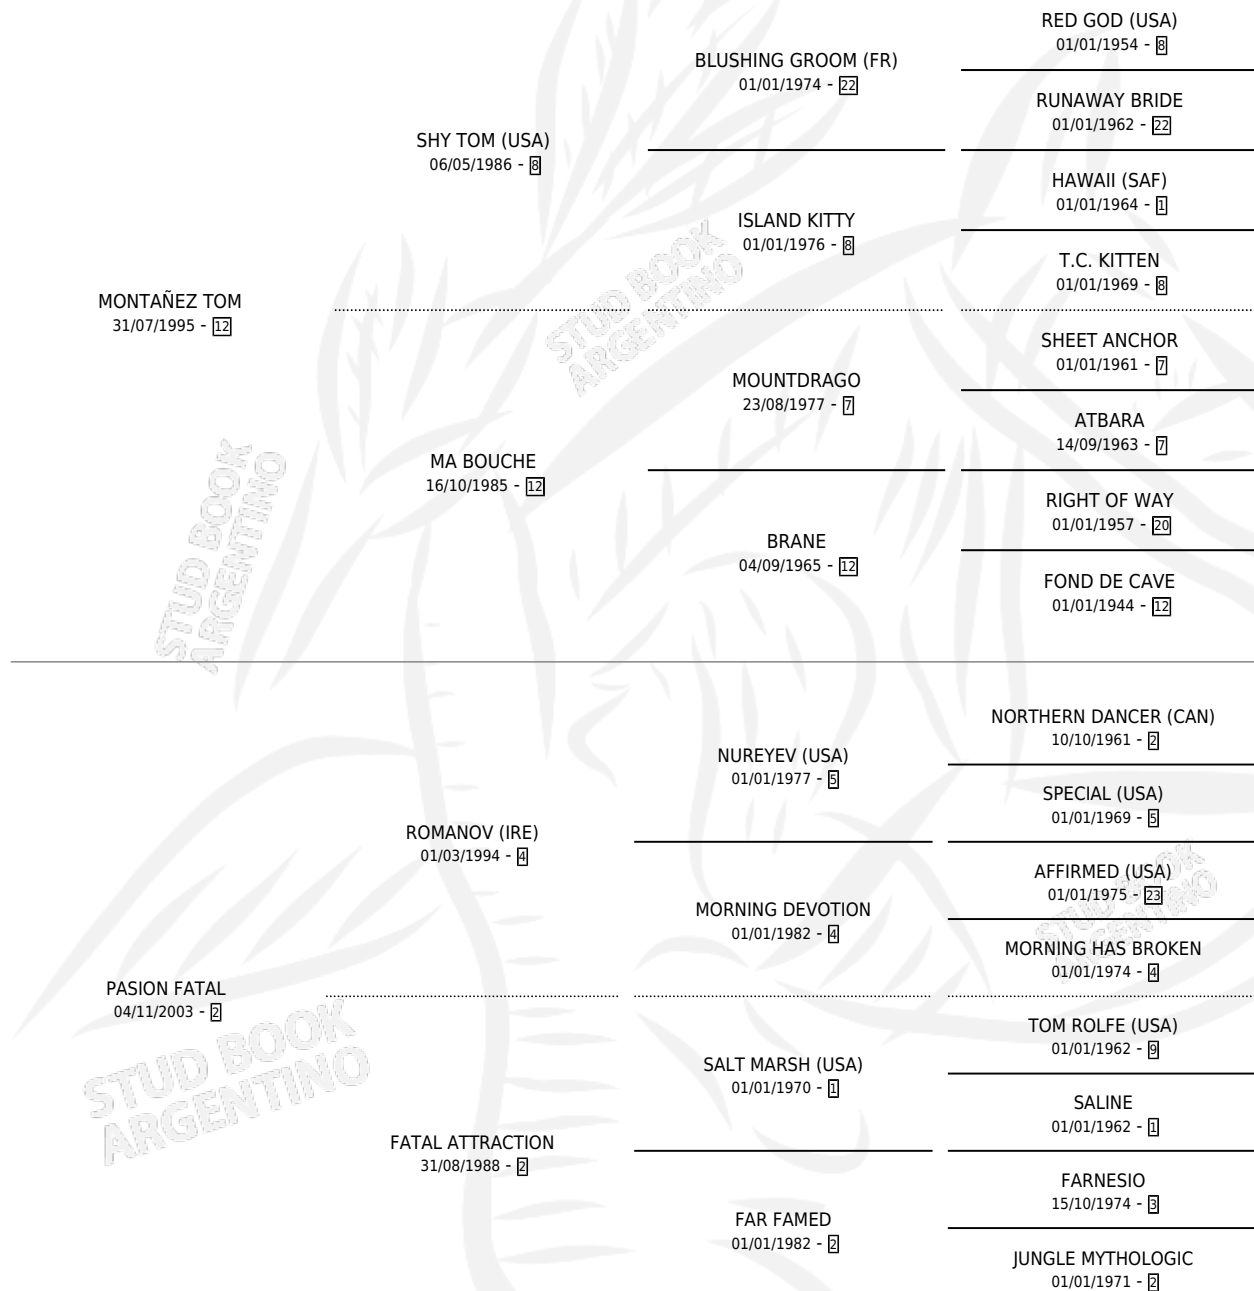

TORNADO FATAL

por **MONTAÑEZ TOM** y **PASION FATAL** por **ROMANOV (IRE)**

Argentina · Macho · Zaino Negro · SP · 06/09/2012
Familia 2-g · Volumen 41

ESTADO

TIPIFICACIÓN SANGUÍNEA	X
TIPIFICACIÓN POR ADN	✓
PASAPORTE	✓
IDENTIFICACIÓN POR MICROCHIP	✓
REPRODUCTOR	X

Lugar de nacimiento: Doña Erminda
Criador: Doña Erminda

PEDIGREE