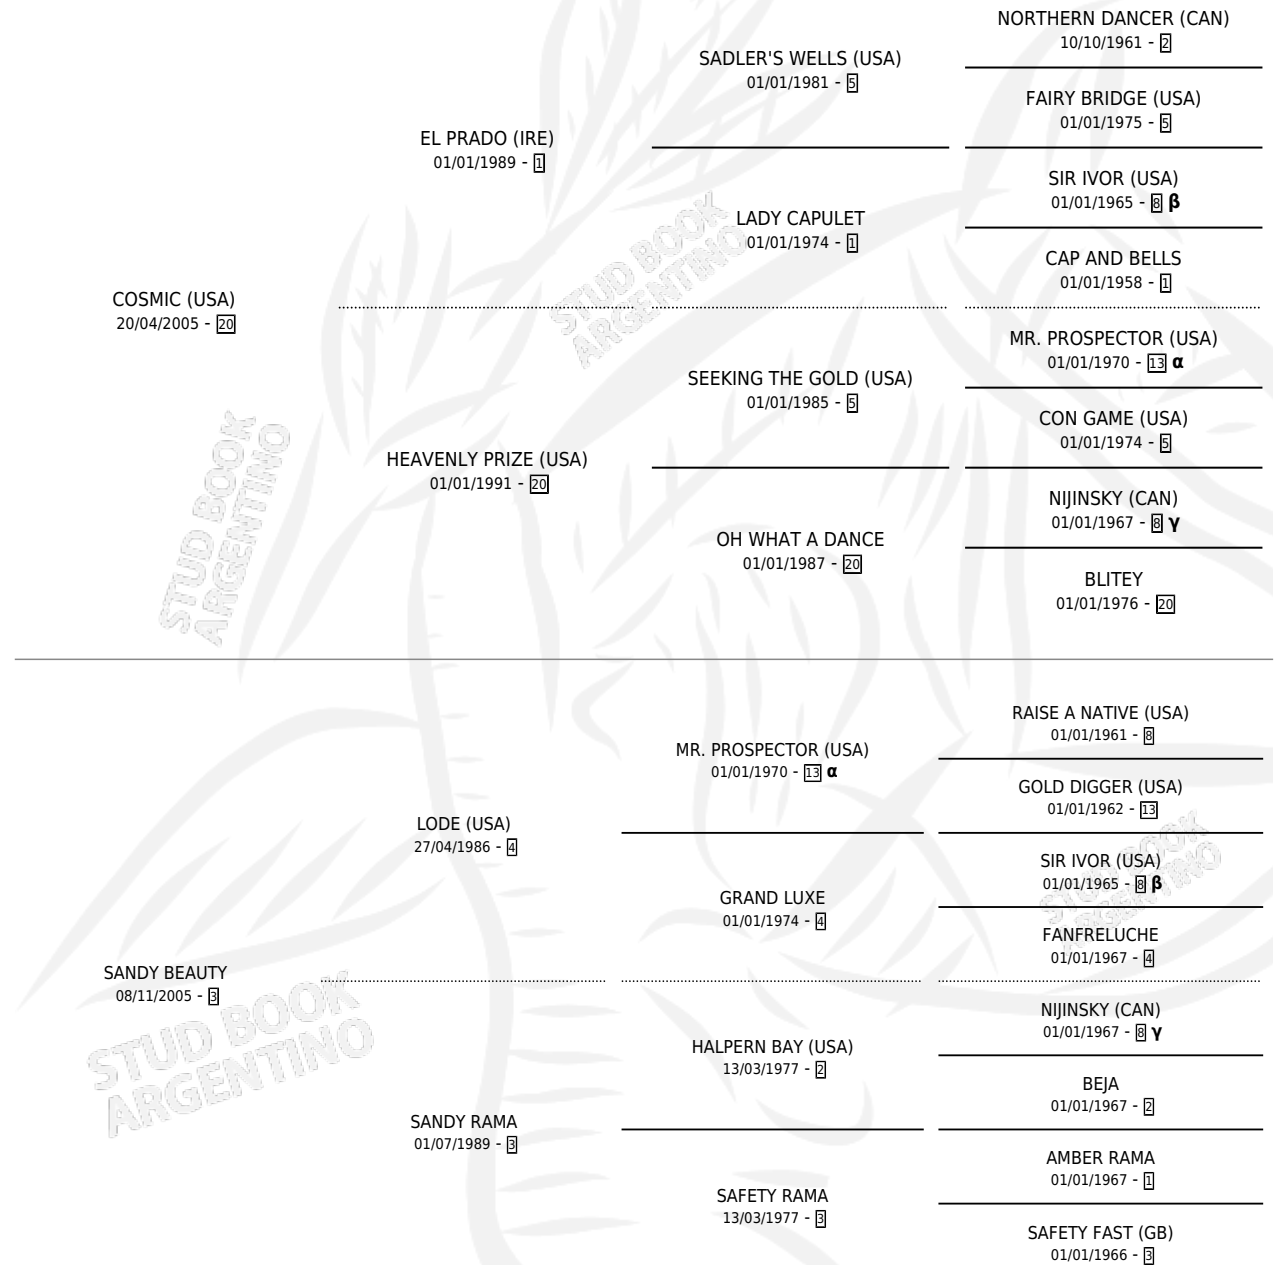

# SENIC

por **COSMIC (USA)** y **SANDY BEAUTY** por **LODE (USA)**

Argentina · Macho · Alazan · SP · 08/08/2012  
Familia 3-i · Volumen 41

## ESTADO

TIPIFICACIÓN SANGUÍNEA	X
TIPIFICACIÓN POR ADN	✓
PASAPORTE	✓
IDENTIFICACIÓN POR MICROCHIP	✓
REPRODUCTOR	X

**Lugar de nacimiento:** Don Yeye  
**Criador:** Nordio German Ariel

## PEDIGREE

INBREEDING : **α,β,γ**