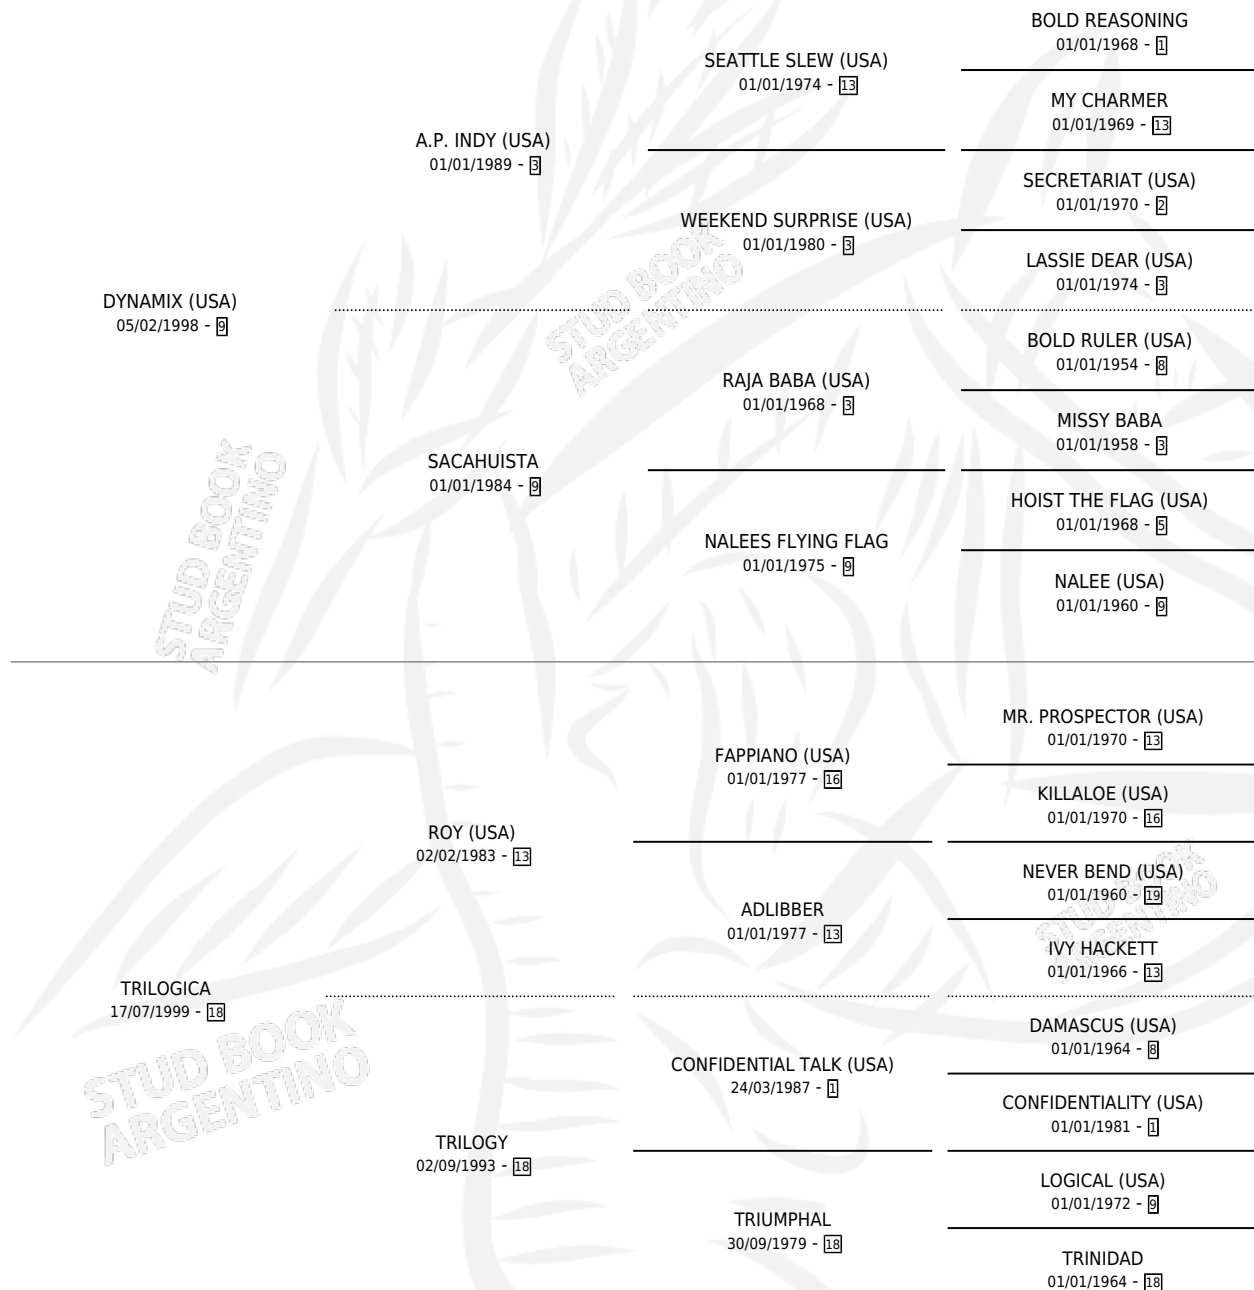

TULIPERA

por **DYNAMIX (USA)** y **TRILOGICA** por **ROY (USA)**

Argentina · Hembra · Zaino · SP · 07/09/2012
Familia 18-a · Volumen 41

ESTADO

TIPIFICACIÓN SANGUÍNEA	X
TIPIFICACIÓN POR ADN	✓
PASAPORTE	✓
IDENTIFICACIÓN POR MICROCHIP	✓
REPRODUCTOR	✓

Lugar de nacimiento: Vacacion

Criador: Vacacion

~

HIJOS

	MACHOS	HEMBRAS
7 NACIERON	3	4
2 CORRIERON	2	0
2 GANARON	2	0
0 GANADORES CL	0 GANADORES GR	0 GANADORES G1

PEDIGREE