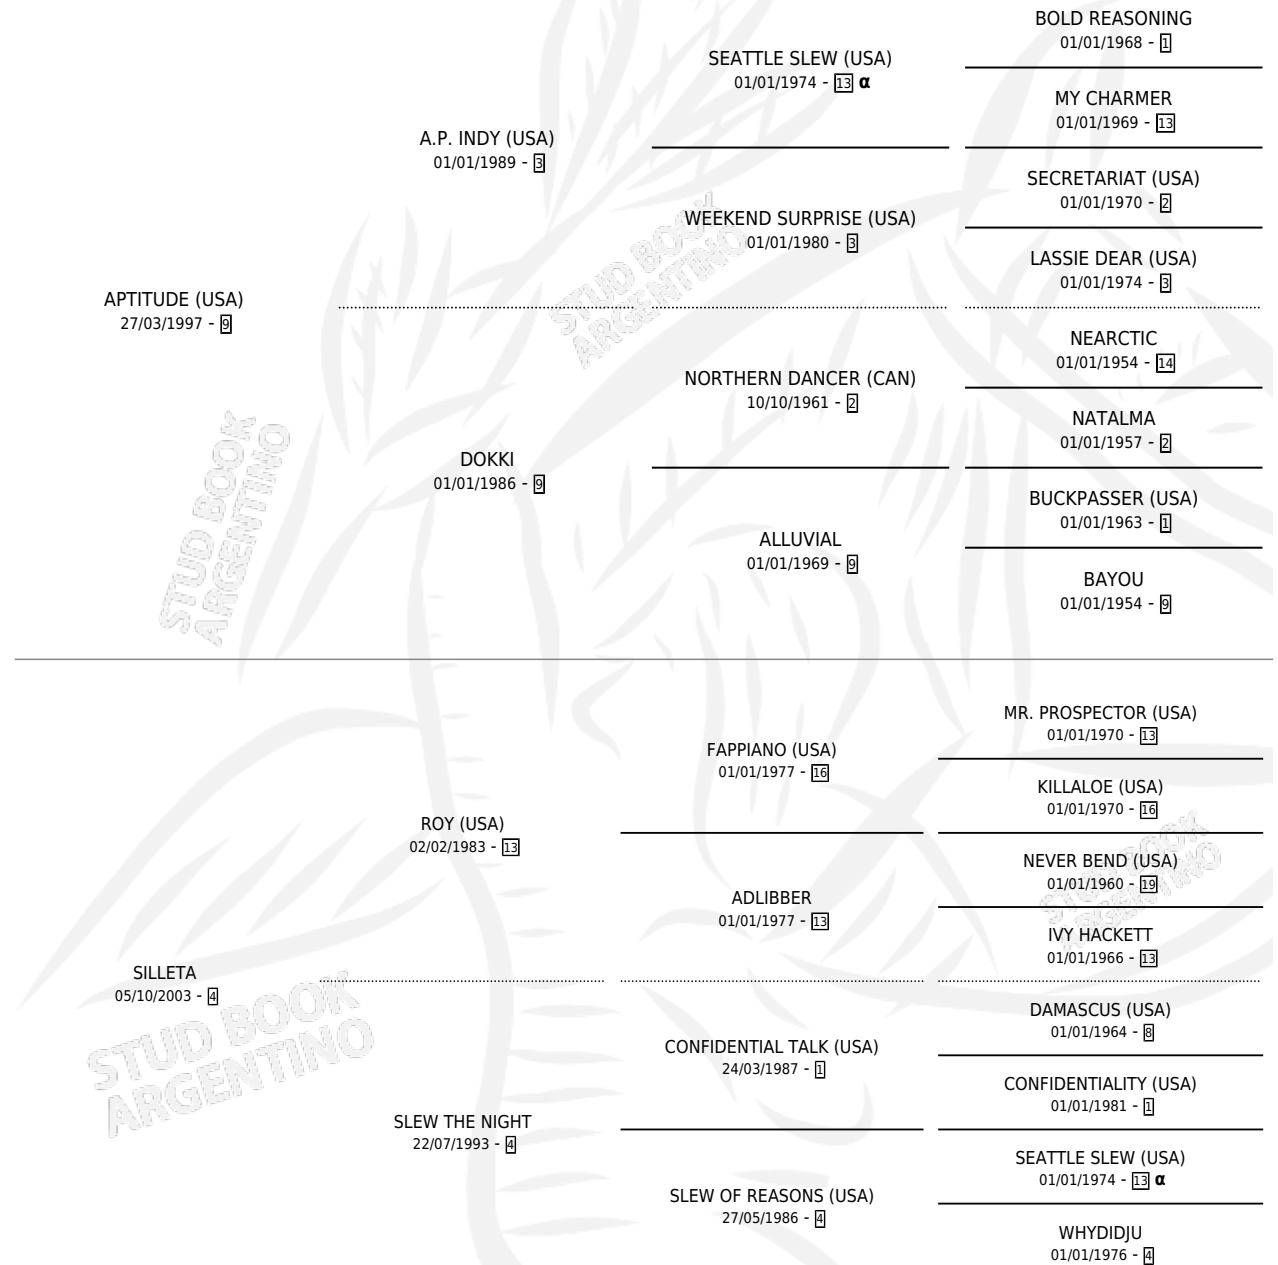

SALVINIA

por **APTITUDE (USA)** y **SILLETA** por **ROY (USA)**

Argentina · Hembra · Zaino · SP · 03/09/2012
Familia 4-r · Volumen 41

ESTADO

TIPIFICACIÓN SANGUÍNEA	X
TIPIFICACIÓN POR ADN	✓
PASAPORTE	✓
IDENTIFICACIÓN POR MICROCHIP	✓
REPRODUCTOR	✓

Lugar de nacimiento: Vacacion

Criador: Vacacion

~

HIJOS

	MACHOS	HEMBRAS
1 NACIERON	0	1

SIN ACTUACIONES

PEDIGREE

INBREEDING : α

CAMPAÑA

Solo carreras oficiales de Argentina

POR EDAD

EDAD	CC	1°	2°	3°	4°	5°	NP	CLC	CLG	CLCG1	CLGG1	IMPORTE	GANANCIA / CC
2 AÑOS	1	0	0	0	0	0	1	0	0	0	0	\$0	\$0
3 AÑOS	1	0	0	0	0	0	1	0	0	0	0	\$0	\$0
TOTALES	2	0	0	0	0	0	2	0	0	0	0	\$0	\$0
%		0.0%	0.0%	0.0%	0.0%	0.0%	100%	0.0%	0.0%	0.0%	0.0%		