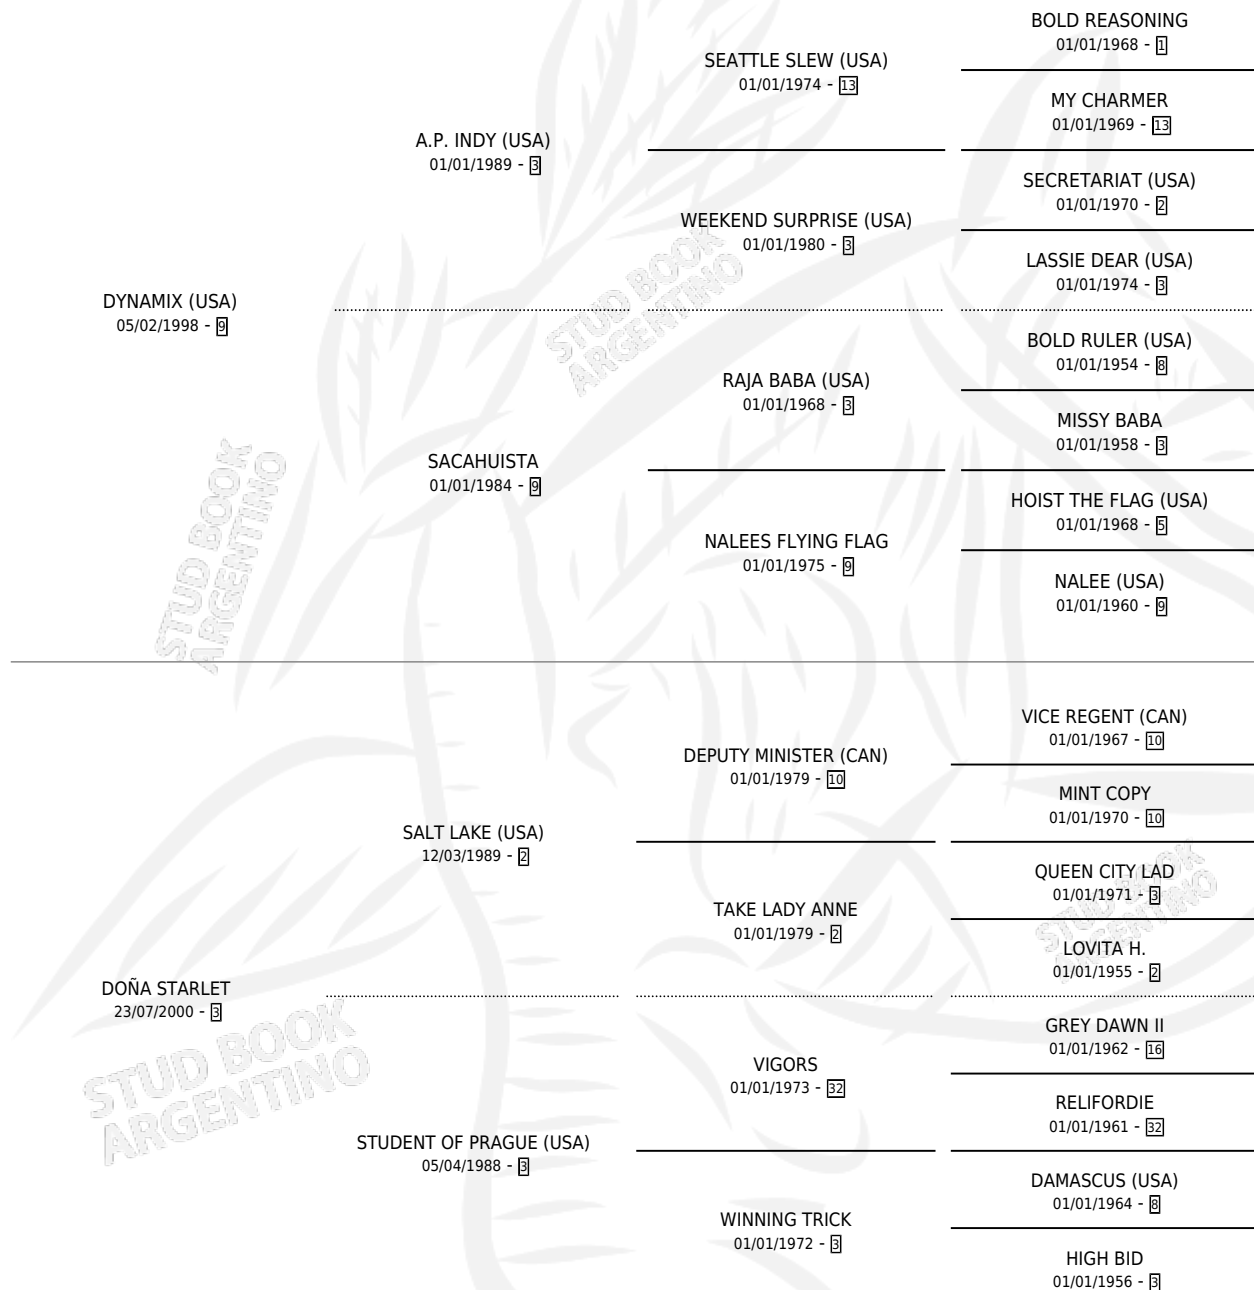

DAME TU PIN

por **DYNAMIX (USA)** y **DOÑA STARLET** por **SALT LAKE (USA)**

Argentina · Hembra · Zaino · SP · 04/09/2012
Familia 3-n · Volumen 41

ESTADO

TIPIFICACIÓN SANGUÍNEA	X
TIPIFICACIÓN POR ADN	✓
PASAPORTE	✓
IDENTIFICACIÓN POR MICROCHIP	✓
REPRODUCTOR	✓

Lugar de nacimiento: Vacacion
Criador: Vacacion

~

HIJOS

	MACHOS	HEMBRAS
4 NACIERON	2	2
1 CORRIERON	1	0

SIN ACTUACIONES

PEDIGREE