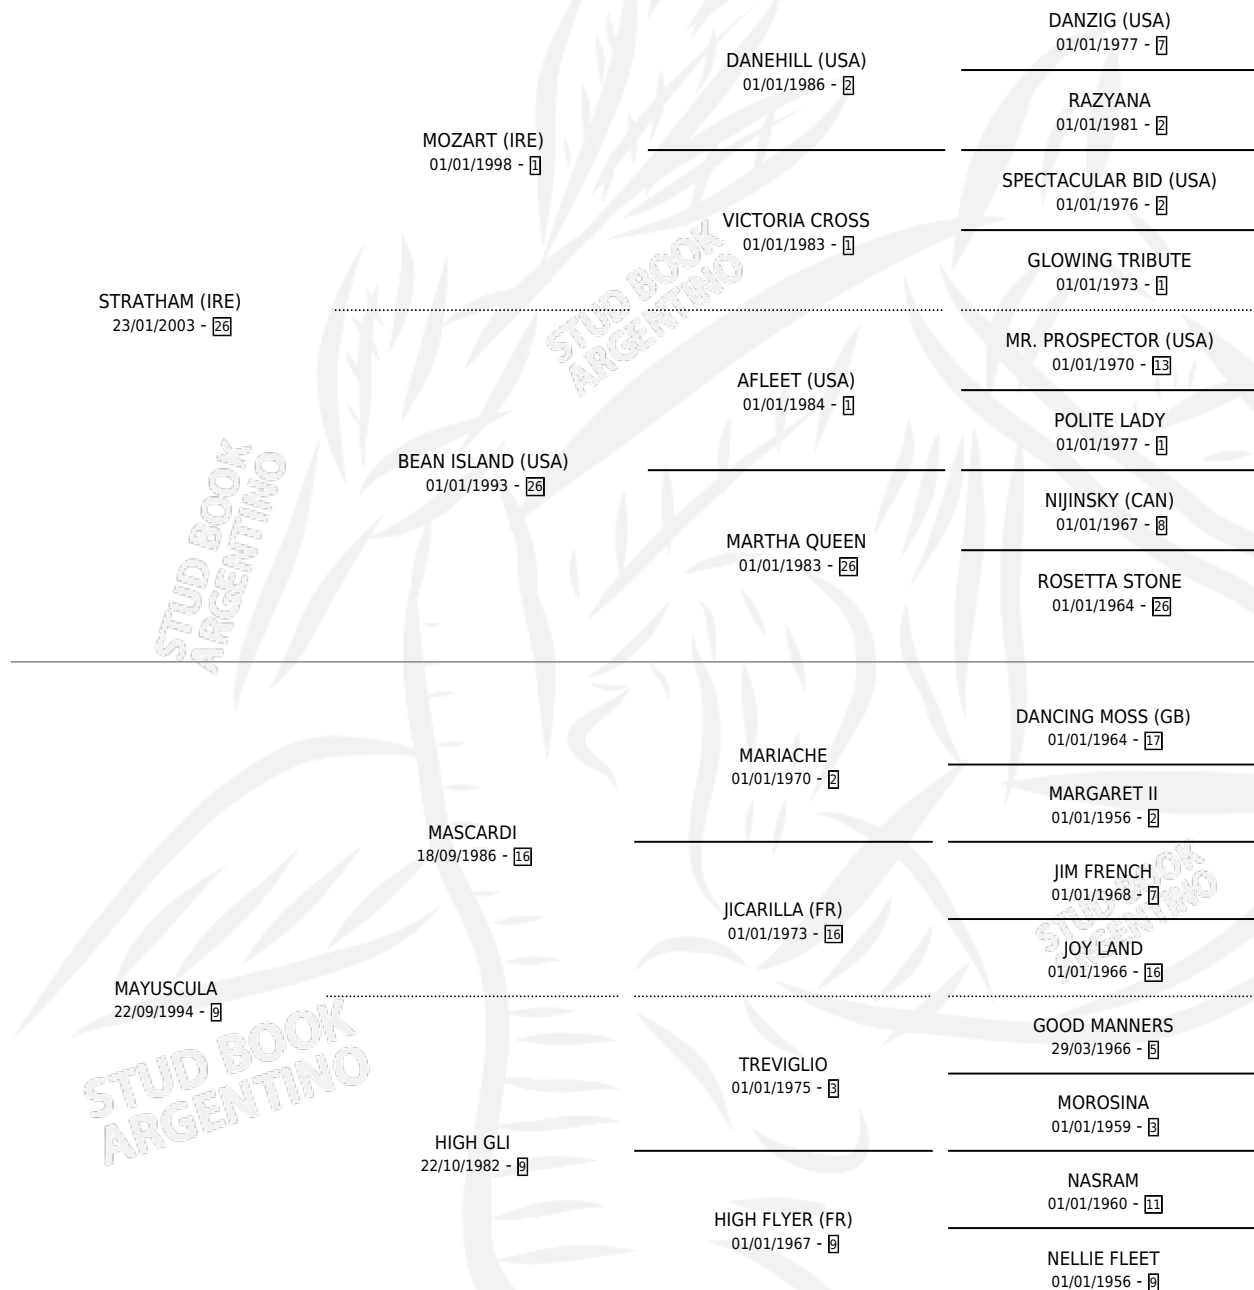

MAXIMO STRAT

por STRATHAM (IRE) y MAYUSCULA por MASCARDI

Argentina · Macho · Alazan · SP · 27/09/2012
Familia 9-f · Volumen 41

ESTADO

TIPIFICACIÓN SANGUÍNEA	X
TIPIFICACIÓN POR ADN	✓
PASAPORTE	✓
IDENTIFICACIÓN POR MICROCHIP	✓
REPRODUCTOR	X

Lugar de nacimiento: Campo particular
Criador: Barman Emilio Angel

PEDIGREE