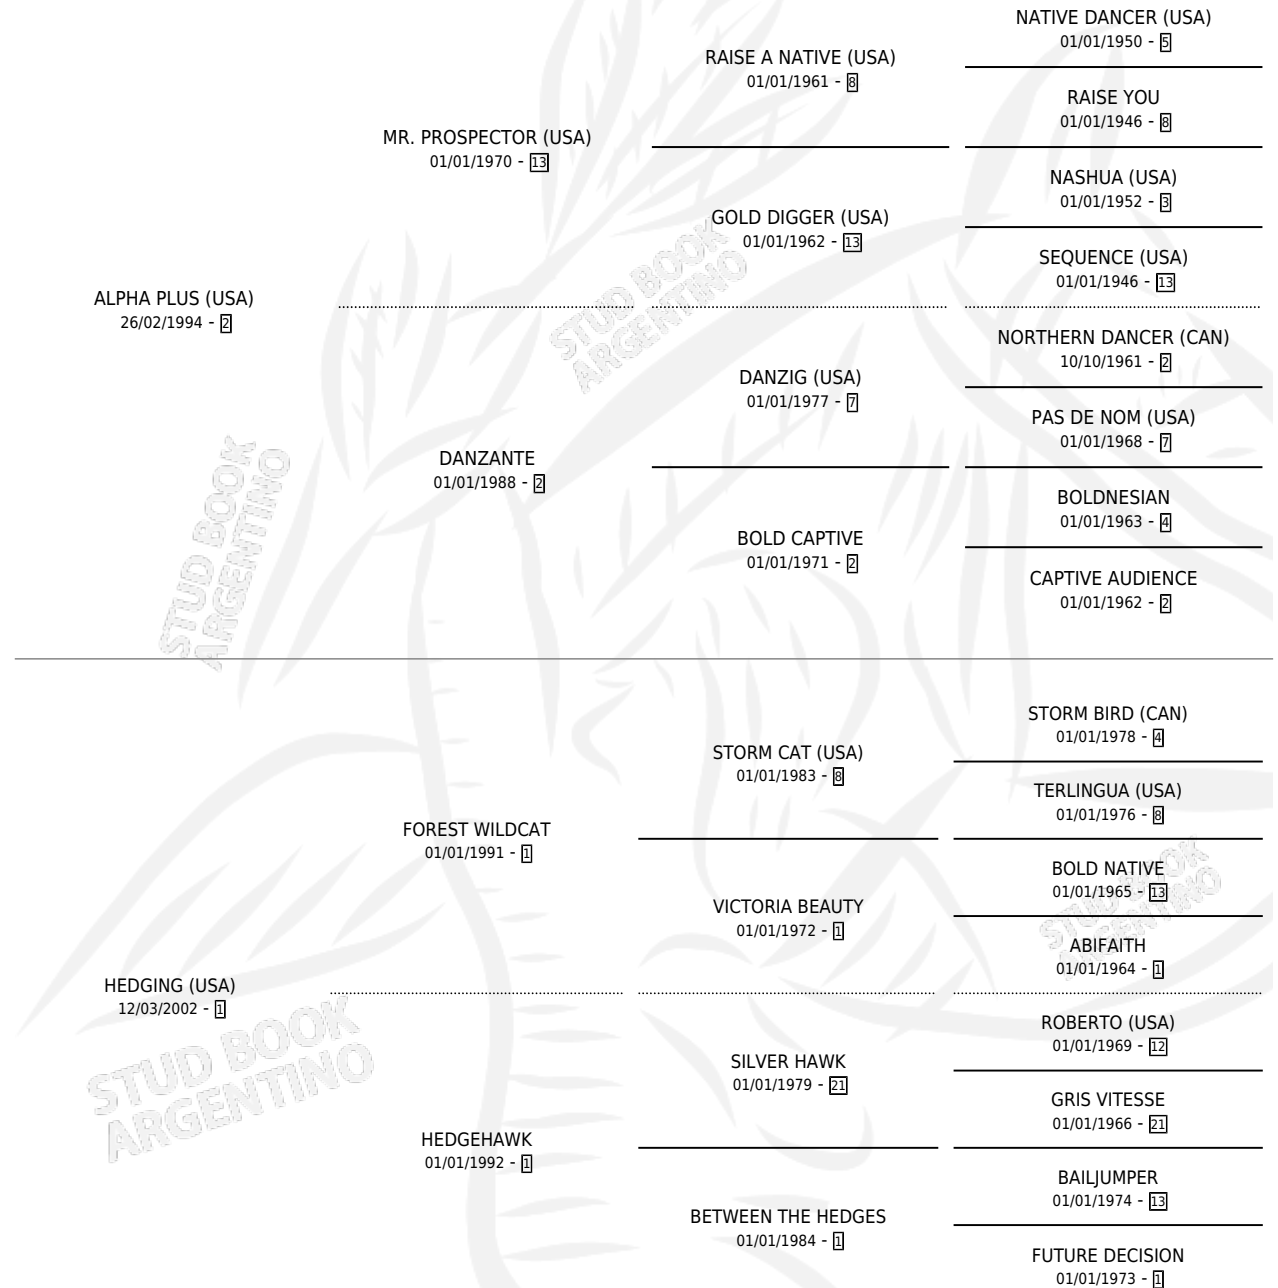

ANIMAL PLANET

por **ALPHA PLUS (USA)** y **HEDGING (USA)** por **FOREST WILDCAT**

Argentina · Macho · Zaino Colorado · SP · 29/09/2012
Familia 1-o · Volumen 41

ESTADO

TIPIFICACIÓN SANGUÍNEA	X
TIPIFICACIÓN POR ADN	✓
PASAPORTE	✓
IDENTIFICACIÓN POR MICROCHIP	✓
REPRODUCTOR	X

Lugar de nacimiento: Don Florentino

Criador: Don Florentino

PEDIGREE

CAMPAÑA

Solo carreras oficiales de Argentina

POR EDAD

EDAD	CC	1°	2°	3°	4°	5°	NP	CLC	CLG	CLCG1	CLGG1	IMPORTE	GANANCIA / CC
4 AÑOS	2	0	0	0	1	0	1	0	0	0	0	\$7,500	\$3,750
TOTALES	2	0	0	0	1	0	1	0	0	0	0	\$7,500	\$3,750
%		0.0%	0.0%	0.0%	50.0%	0.0%	50.0%	0.0%	0.0%	0.0%	0.0%		