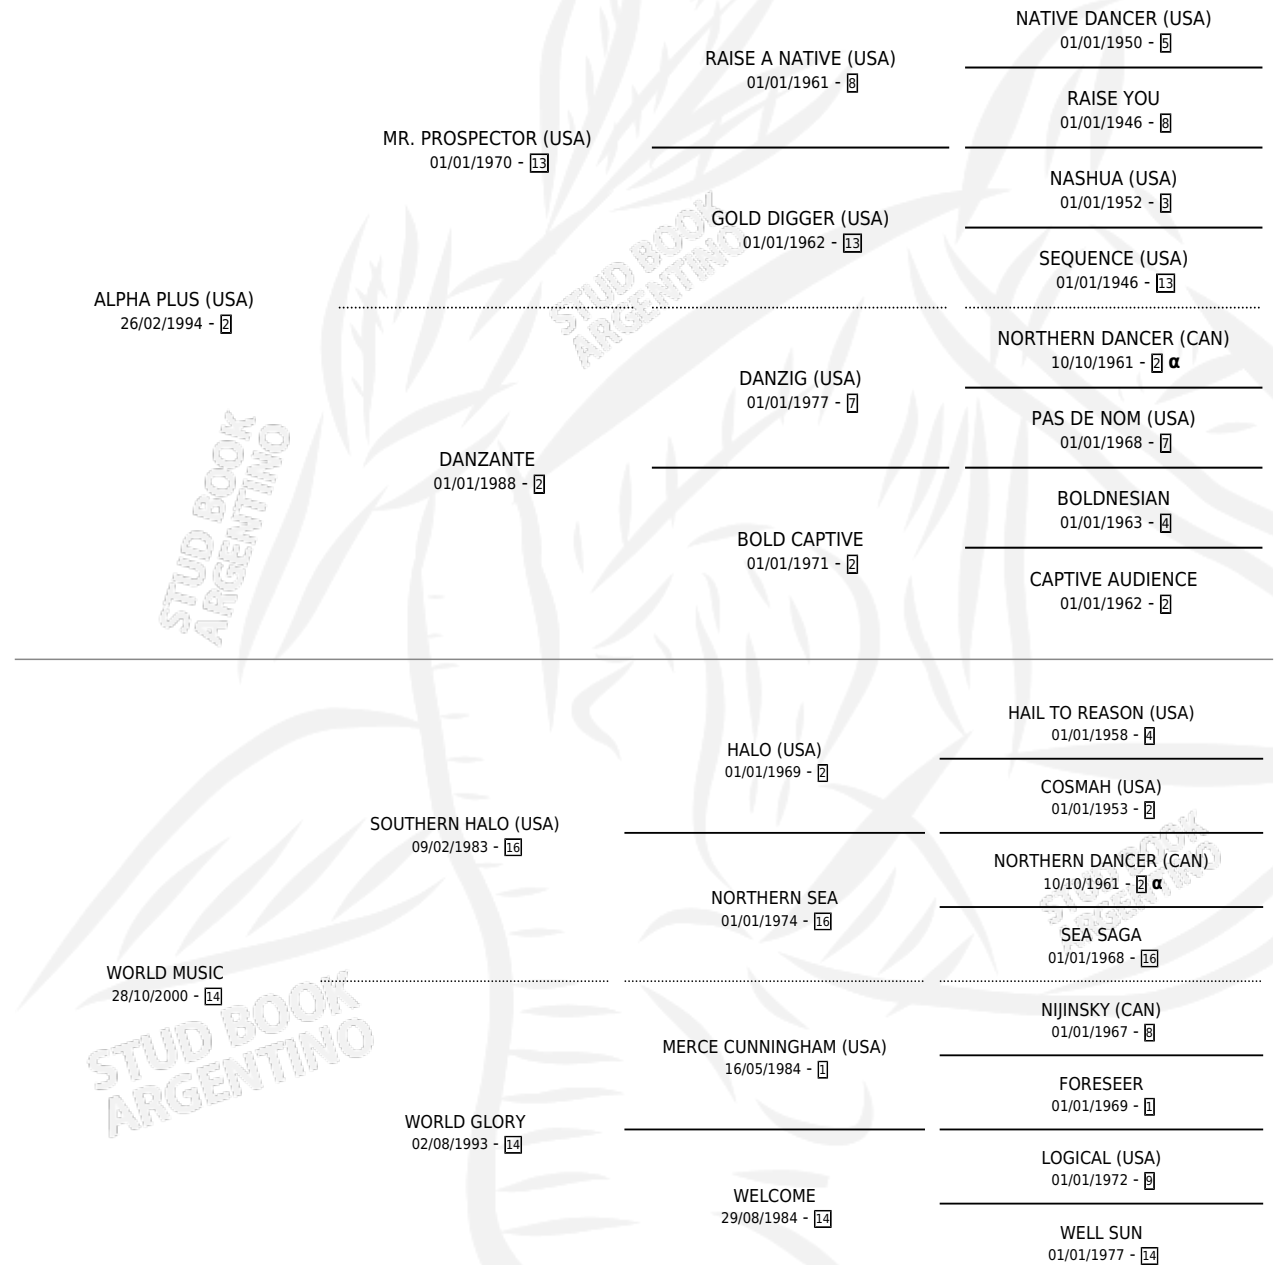

WALLABIES

por **ALPHA PLUS (USA)** y **WORLD MUSIC** por **SOUTHERN HALO (USA)**

Argentina · Hembra · Zaino · SP · 29/09/2012
Familia 14-c · Volumen 41

ESTADO

TIPIFICACIÓN SANGUÍNEA	X
TIPIFICACIÓN POR ADN	✓
PASAPORTE	✓
IDENTIFICACIÓN POR MICROCHIP	✓
REPRODUCTOR	✓

Lugar de nacimiento: Don Florentino
Criador: Don Florentino

~

HIJOS

	MACHOS	HEMBRAS
1 NACIERON	0	1
SIN ACTUACIONES		

PEDIGREE

INBREEDING : α