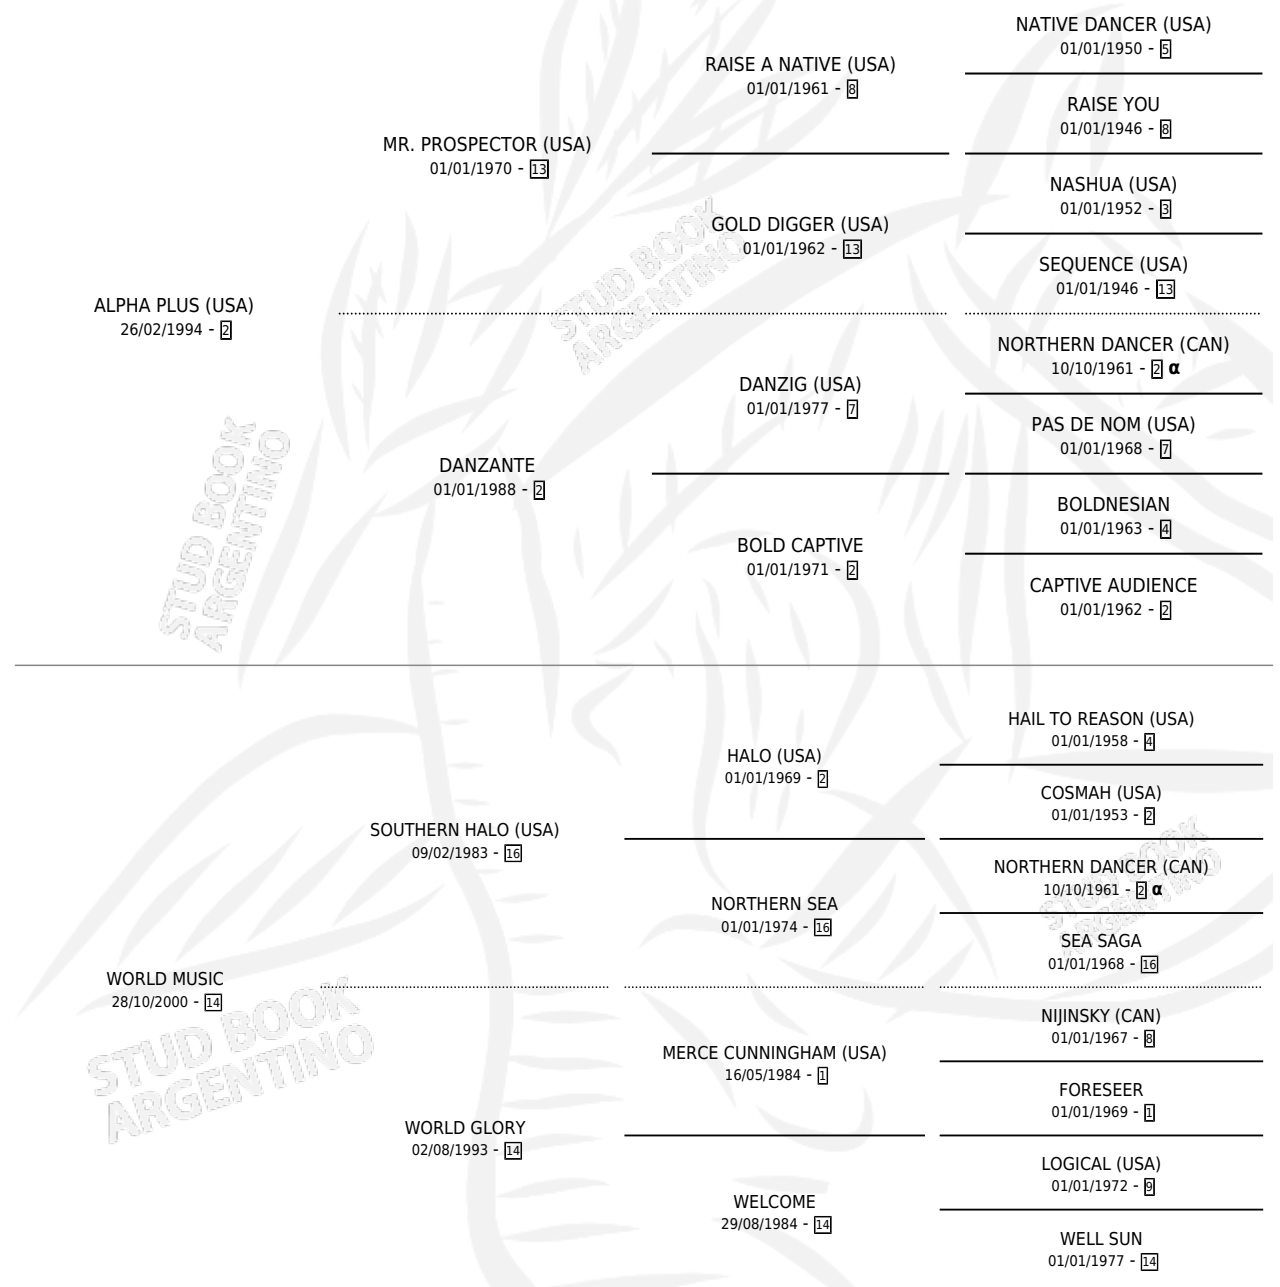

WALLABIES

por **ALPHA PLUS (USA)** y **WORLD MUSIC** por **SOUTHERN HALO (USA)**

Argentina · Hembra · Zaino · SP · 29/09/2012
Familia 14-c · Volumen 41

ESTADO

TIPIFICACIÓN SANGUÍNEA	X
TIPIFICACIÓN POR ADN	✓
PASAPORTE	✓
IDENTIFICACIÓN POR MICROCHIP	✓
REPRODUCTOR	✓

Lugar de nacimiento: Don Florentino
Criador: Don Florentino

~

HIJOS

	MACHOS	HEMBRAS
1 NACIERON	0	1
SIN ACTUACIONES		

PEDIGREE

INBREEDING : α