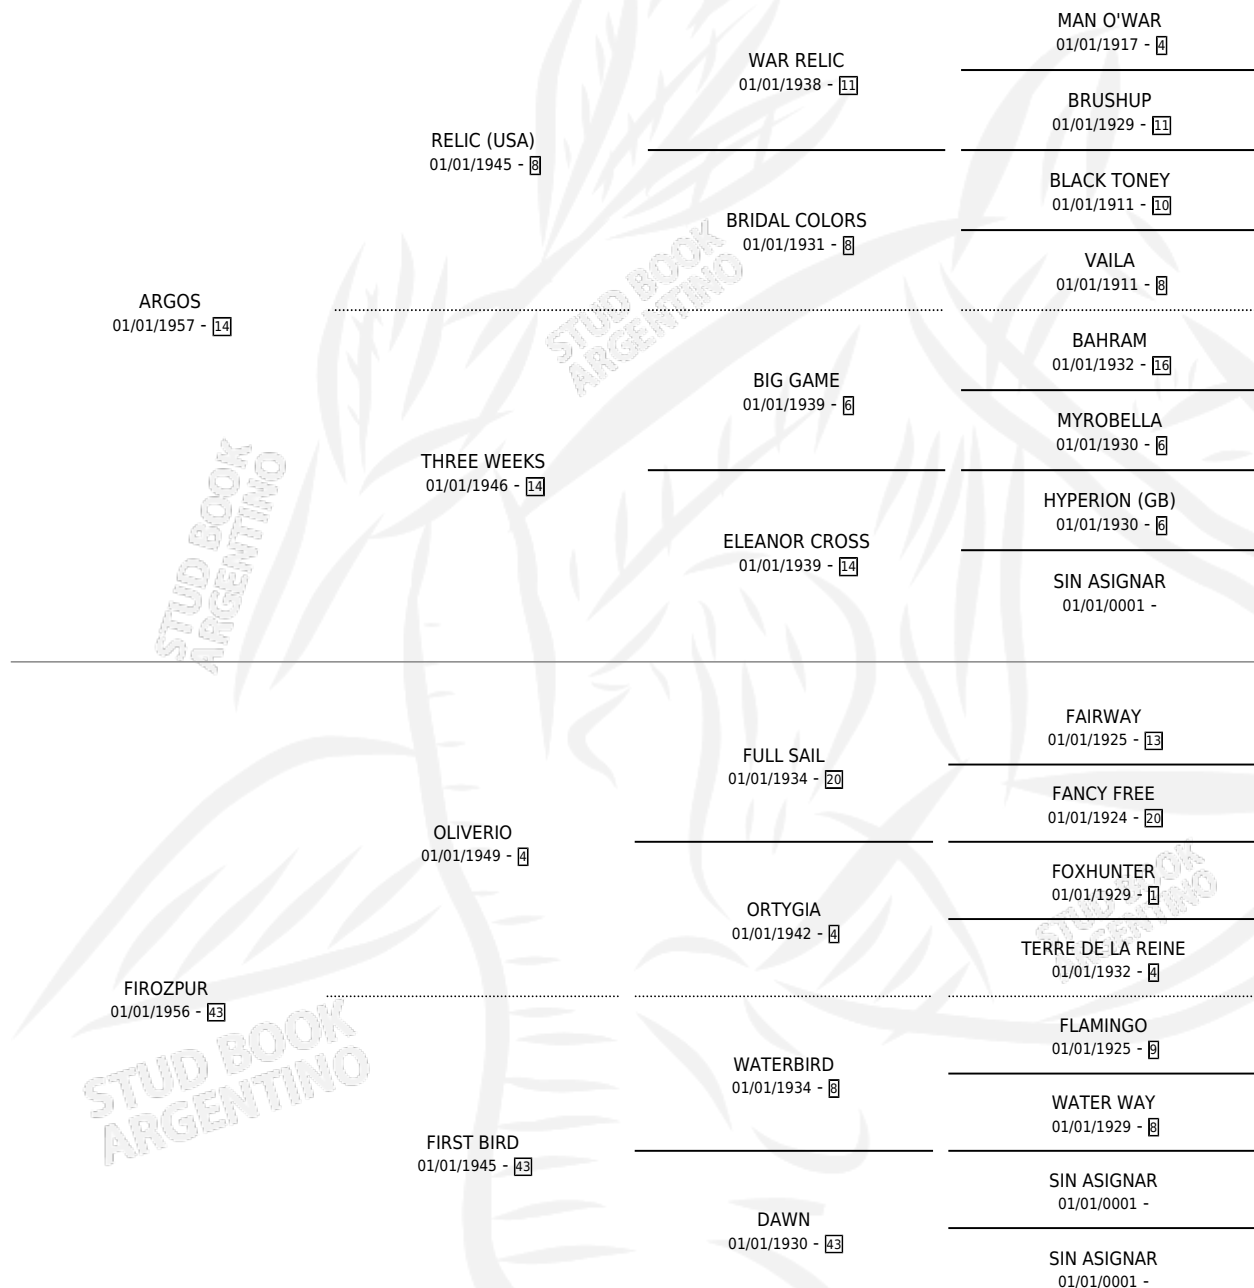

FIRE FLY

por ARGOS y FIROZPUR por OLIVERIO

Argentina · Hembra · Alazan Tostado · SP · 01/01/1976
Familia 43 · Volumen 29

ESTADO

TIPIFICACIÓN SANGUÍNEA	X
TIPIFICACIÓN POR ADN	X
PASAPORTE	X
IDENTIFICACIÓN POR MICROCHIP	X
REPRODUCTOR	✓

Lugar de nacimiento: Campo particular

Criador: Sin dato

~

HIJOS

	MACHOS	HEMBRAS
3 NACIERON	2	1
2 CORRIERON	1	1
2 GANARON	1	1
0 GANADORES CL	0 GANADORES GR	0 GANADORES G1

PEDIGREE