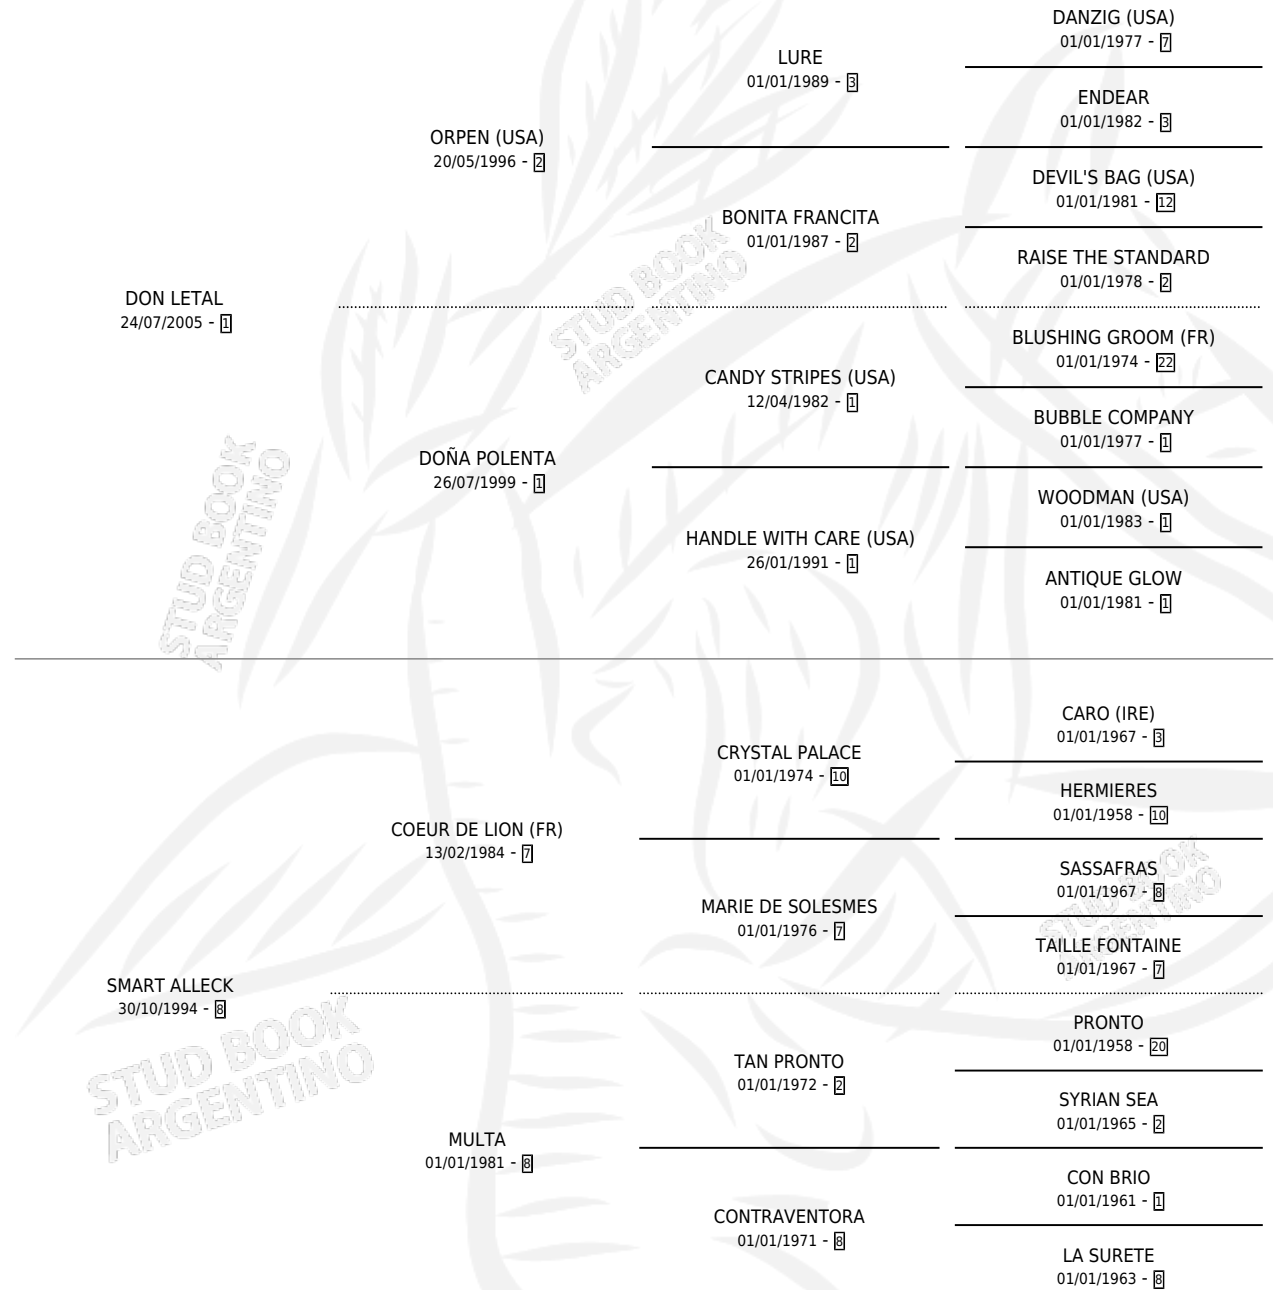

PAMPA LETAL

por **DON LETAL** y **SMART ALLECK** por **COEUR DE LION**
(FR)

Argentina · Macho · Zaino · SP · 09/09/2012
Familia 8-j · Volumen 41

ESTADO

TIPIFICACIÓN SANGUÍNEA	X
TIPIFICACIÓN POR ADN	✓
PASAPORTE	✓
IDENTIFICACIÓN POR MICROCHIP	✓
REPRODUCTOR	X

Lugar de nacimiento: Los Bayitos
Criador: Los Bayitos

PEDIGREE

CAMPAÑA

Solo carreras oficiales de Argentina

POR EDAD

EDAD	CC	1°	2°	3°	4°	5°	NP	CLC	CLG	CLCG1	CLGG1	IMPORTE	GANANCIA / CC
2 AÑOS	1	0	0	0	0	0	1	0	0	0	0	\$0	\$0
3 AÑOS	4	0	0	0	1	1	2	0	0	0	0	\$9,240	\$2,310
4 AÑOS	6	0	0	2	0	0	4	0	0	0	0	\$33,766	\$5,628
5 AÑOS	2	0	0	0	0	0	2	0	0	0	0	\$0	\$0
6 AÑOS	9	0	3	2	0	1	3	0	0	0	0	\$113,700	\$12,633
TOTALES	22	0	3	4	1	2	12	0	0	0	0	\$156,706	\$7,123
%		0.0%	13.6%	18.2%	4.5%	9.1%	54.5%	0.0%	0.0%	0.0%	0.0%		