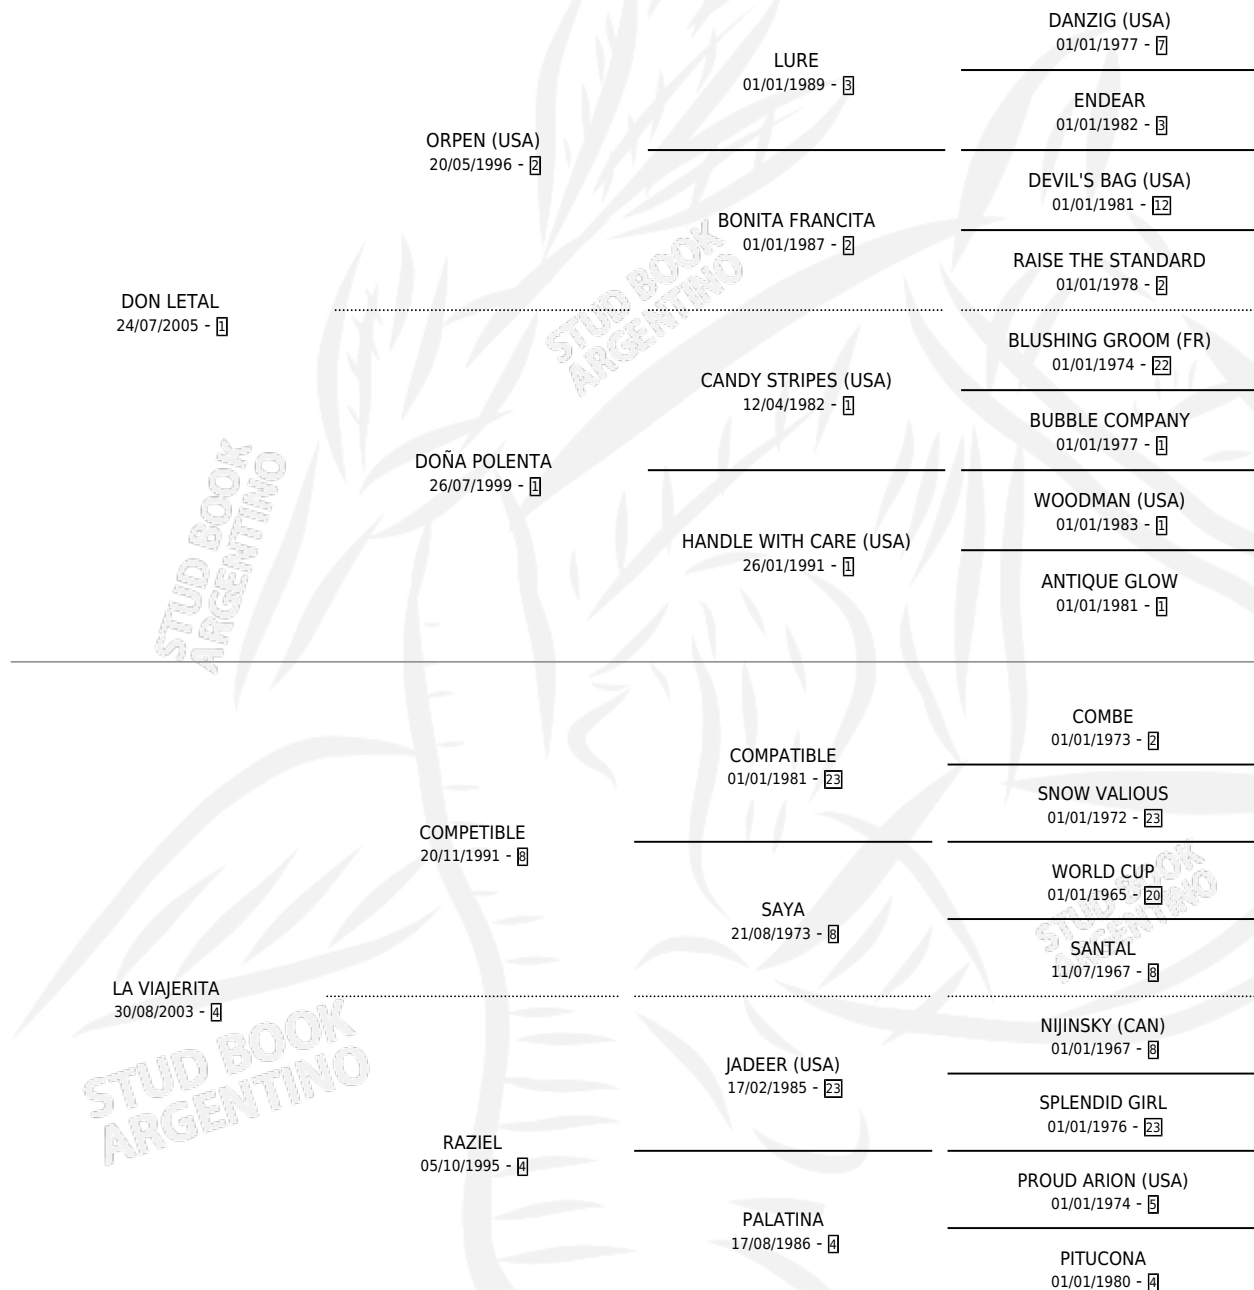

VIAJERA LETAL

por DON LETAL y LA VIAJERITA por COMPETIBLE

Argentina · Hembra · Alazan · SP · 04/09/2012
Familia 4-e · Volumen 41

ESTADO

TIPIFICACIÓN SANGUÍNEA	X
TIPIFICACIÓN POR ADN	X
PASAPORTE	X
IDENTIFICACIÓN POR MICROCHIP	✓
REPRODUCTOR	✓

Lugar de nacimiento: Los Bayitos

Criador: Los Bayitos

PEDIGREE

S

mientos 0 / Efectividad 0.00%

PADRILLO

PRODUCTO

CRIADOR

1ER SERVICIO

ÚLTIMO SERVICIO

GREAT CHAMPION

∅

25/09/2015

27/09/2015

VIAJERA LETAL

Datos oficiales del Stud Book Argentino