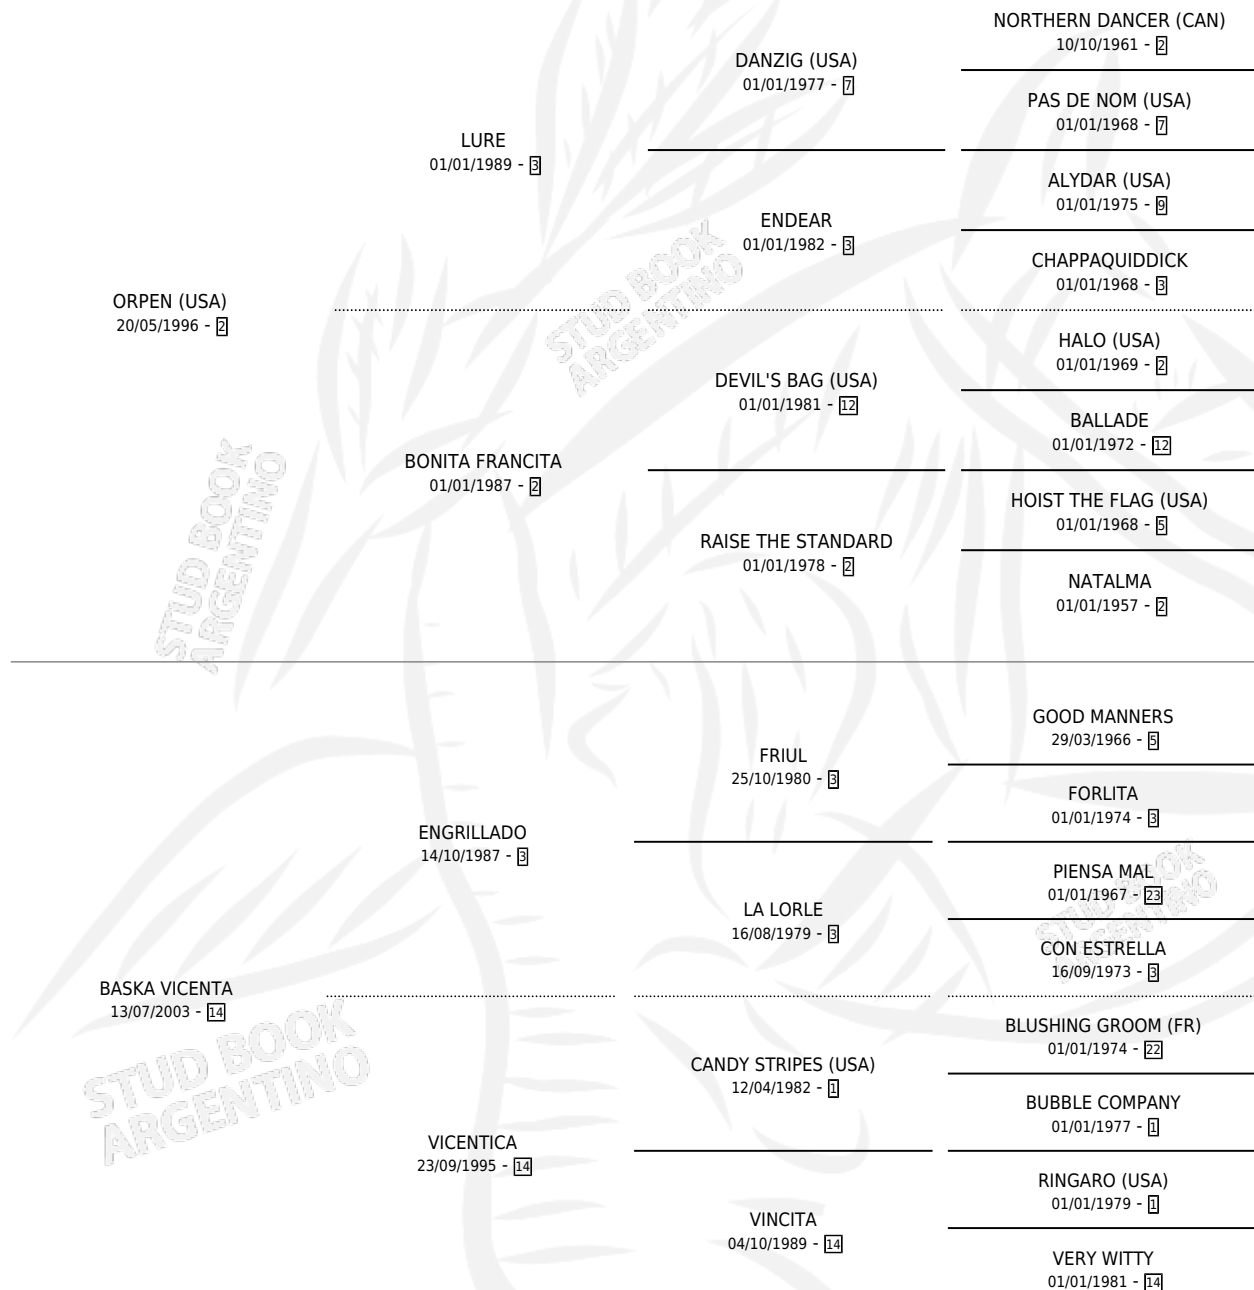

BEATRIZ LA BASKA

por **ORPEN (USA)** y **BASKA VICENTA** por **ENGRILLADO**

Argentina · Hembra · Zaino · SP · 04/10/2012
Familia 14-c · Volumen 41

ESTADO

TIPIFICACIÓN SANGUÍNEA	X
TIPIFICACIÓN POR ADN	✓
PASAPORTE	✓
IDENTIFICACIÓN POR MICROCHIP	✓
REPRODUCTOR	✓

Lugar de nacimiento: Usasti

Criador: Usasti

~

HIJOS

	MACHOS	HEMBRAS
3 NACIERON	2	1
1 CORRIERON	1	0

SIN ACTUACIONES

PEDIGREE

CAMPAÑA

Solo carreras oficiales de Argentina

POR EDAD

EDAD	CC	1°	2°	3°	4°	5°	NP	CLC	CLG	CLCG1	CLGG1	IMPORTE	GANANCIA / CC
4 AÑOS	1	0	0	0	0	0	1	0	0	0	0	\$0	\$0
TOTALES	1	0	0	0	0	0	1	0	0	0	0	\$0	\$0
%		0.0%	0.0%	0.0%	0.0%	0.0%	100%	0.0%	0.0%	0.0%	0.0%		