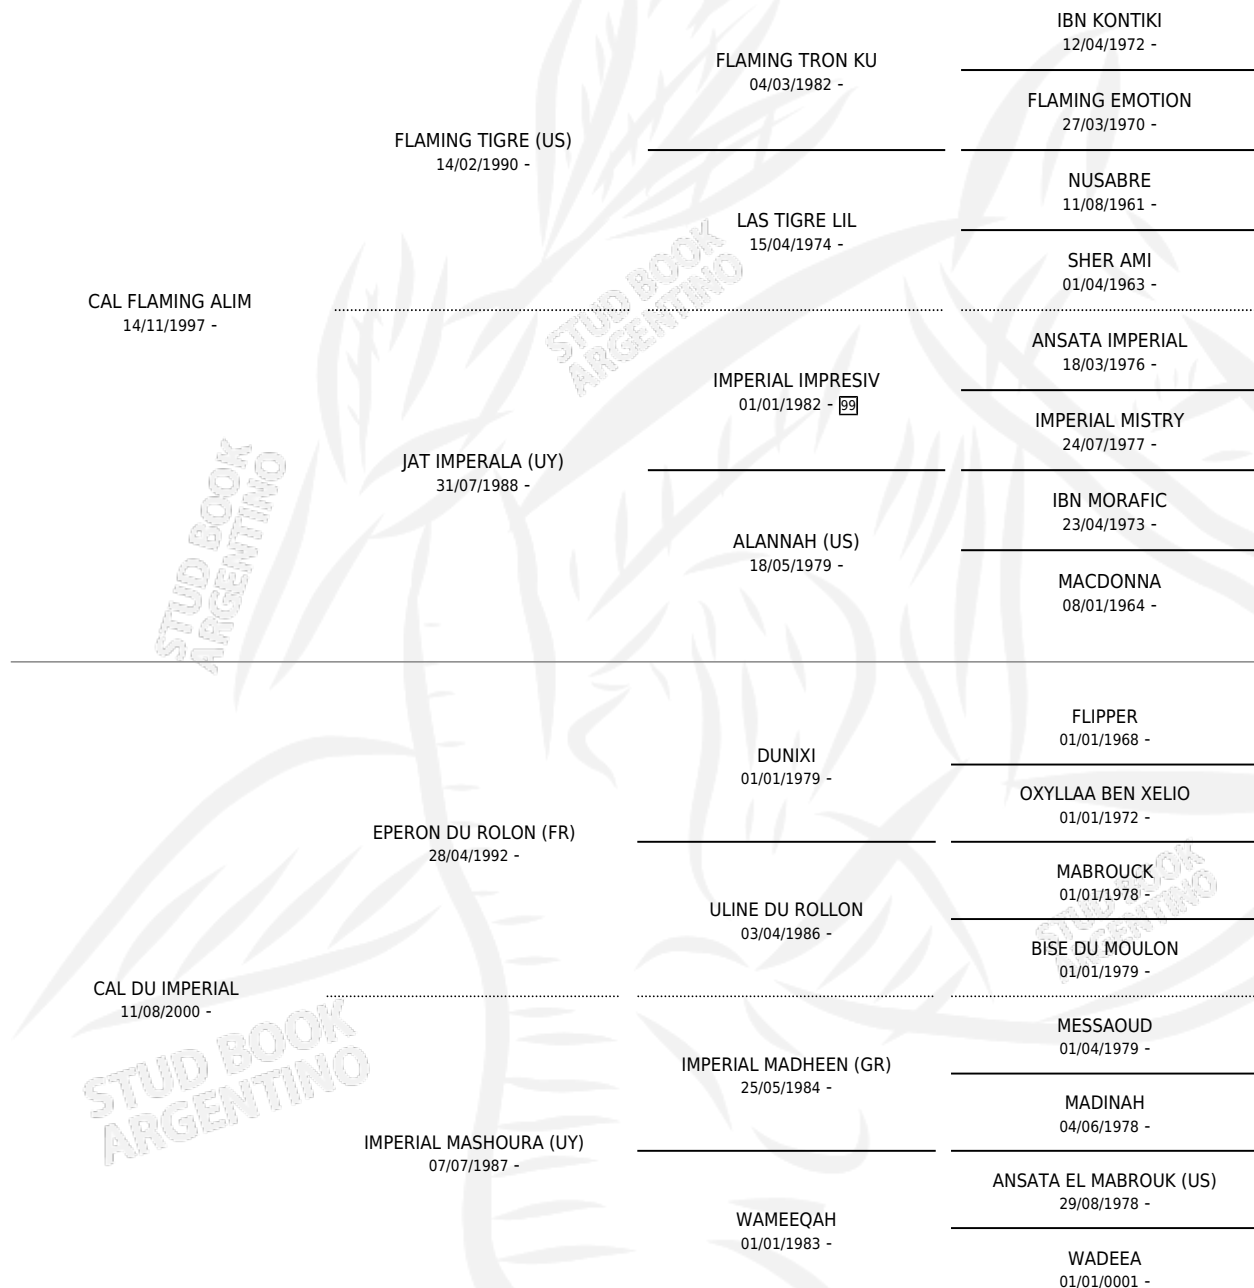

CAL DU ALIM

por CAL FLAMING ALIM y CAL DU IMPERIAL por EPERON DU ROLON (FR)

Argentina · Macho · Tordillo · AP · 29/08/2012
Familia · Volumen 41

ESTADO

TIPIFICACIÓN SANGUÍNEA	X
TIPIFICACIÓN POR ADN	X
PASAPORTE	X
IDENTIFICACIÓN POR MICROCHIP	X
REPRODUCTOR	X

Lugar de nacimiento: Cal Ramon

Criador: Serra Gerardo Francisco Juan y Serra Patricia

PEDIGREE

CAL DU ALIM

Datos oficiales del Stud Book Argentino

Documento generado el 10/05/2026

studbook.org.ar