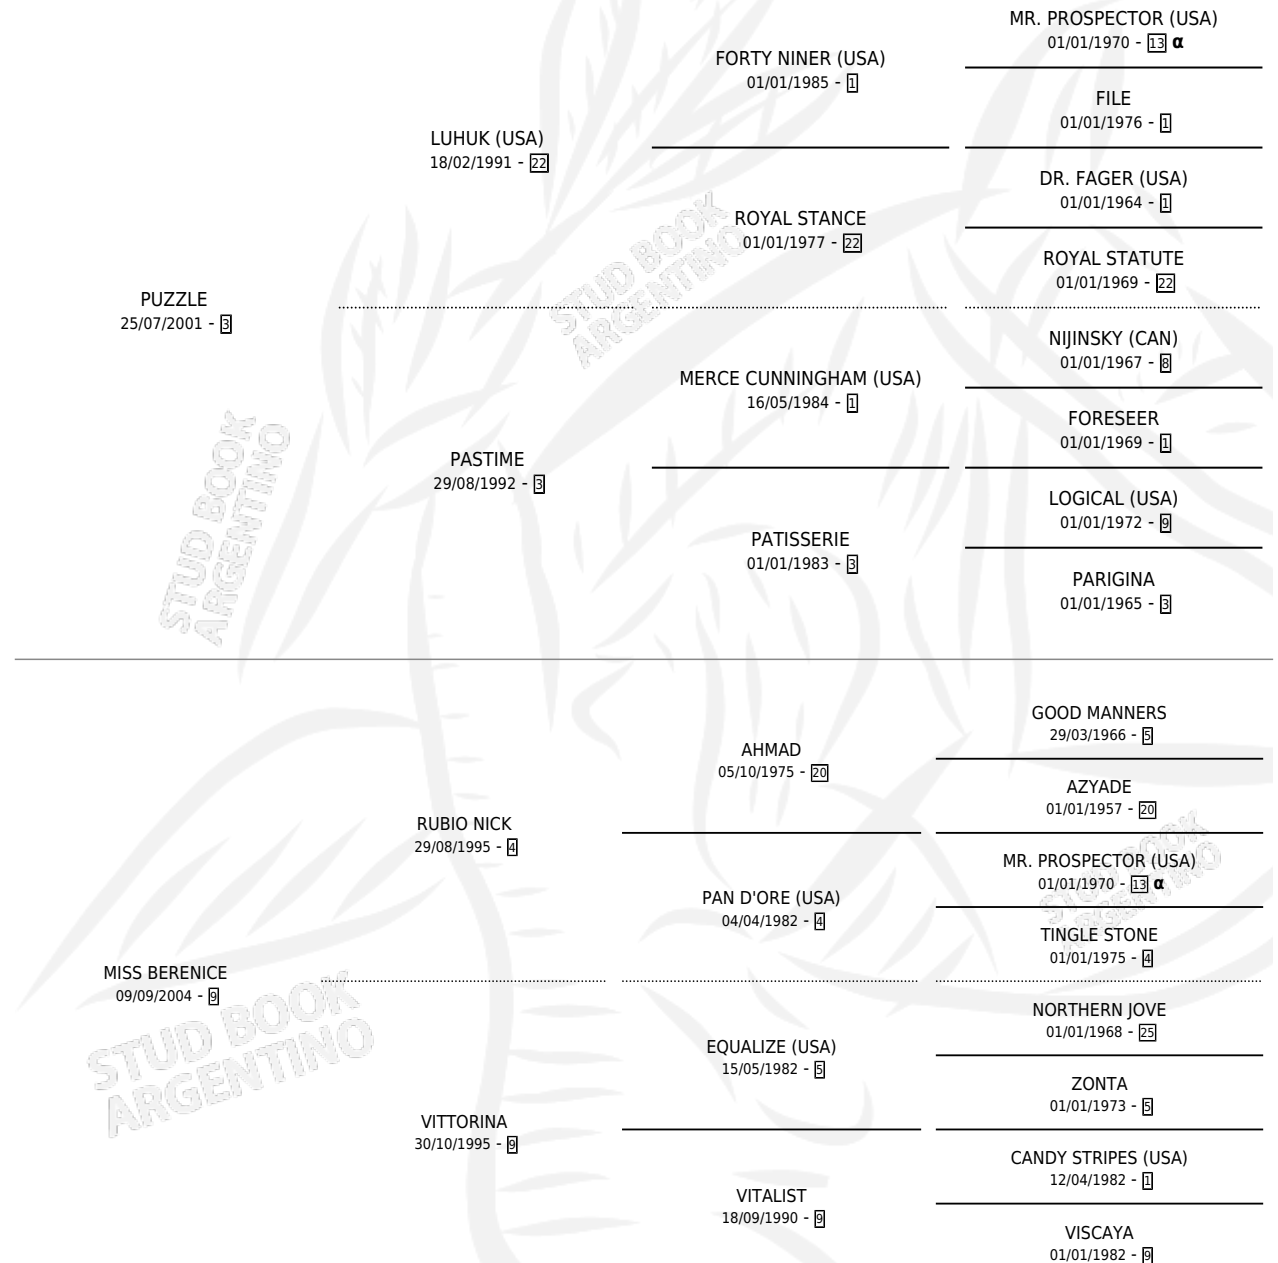

MIA FILIÑA

por PUZZLE y MISS BERENICE por RUBIO NICK

Argentina · Hembra · Zaino · SP · 27/08/2012
Familia 9-g · Volumen 41

ESTADO

TIPIFICACIÓN SANGUÍNEA	X
TIPIFICACIÓN POR ADN	✓
PASAPORTE	✓
IDENTIFICACIÓN POR MICROCHIP	✓
REPRODUCTOR	X

Lugar de nacimiento: Guer Aike

Criador: Muñiz Oscar Jorge

PEDIGREE

INBREEDING : α

CAMPAÑA

Solo carreras oficiales de Argentina

POR EDAD

EDAD	CC	1°	2°	3°	4°	5°	NP	CLC	CLG	CLCG1	CLGG1	IMPORTE	GANANCIA / CC
4 AÑOS	10	0	0	0	0	0	10	0	0	0	0	\$0	\$0
5 AÑOS	12	0	0	2	1	2	7	0	0	0	0	\$38,200	\$3,183
TOTALES	22	0	0	2	1	2	17	0	0	0	0	\$38,200	\$1,736
%		0.0%	0.0%	9.1%	4.5%	9.1%	77.3%	0.0%	0.0%	0.0%	0.0%		

Placés en La Plata en 22 carreras disputadas.

POR DISTANCIA

HIPODROMO	CC	1°	2°	3°	4°	5°	NP	CLC	CLG	CLCG1	CLGG1	IMPORTE
LA PLATA	4	0	0	2	0	0	2	0	0	0	0	\$23,400
1400 MTS	1	0	0	1	0	0	0	0	0	0	0	\$11,700
1300 MTS	1	0	0	1	0	0	0	0	0	0	0	\$11,700
1100 MTS	1	0	0	0	0	0	1	0	0	0	0	\$0
1000 MTS	1	0	0	0	0	0	1	0	0	0	0	\$0
PALERMO	7	0	0	0	0	0	7	0	0	0	0	\$0
1200 MTS	3	0	0	0	0	0	3	0	0	0	0	\$0
1000 MTS	4	0	0	0	0	0	4	0	0	0	0	\$0
SAN ISIDRO	11	0	0	0	1	2	8	0	0	0	0	\$14,800
1100 MTS	3	0	0	0	1	1	1	0	0	0	0	\$11,100
1200 MTS	7	0	0	0	0	1	6	0	0	0	0	\$3,700
1000 MTS	1	0	0	0	0	0	1	0	0	0	0	\$0