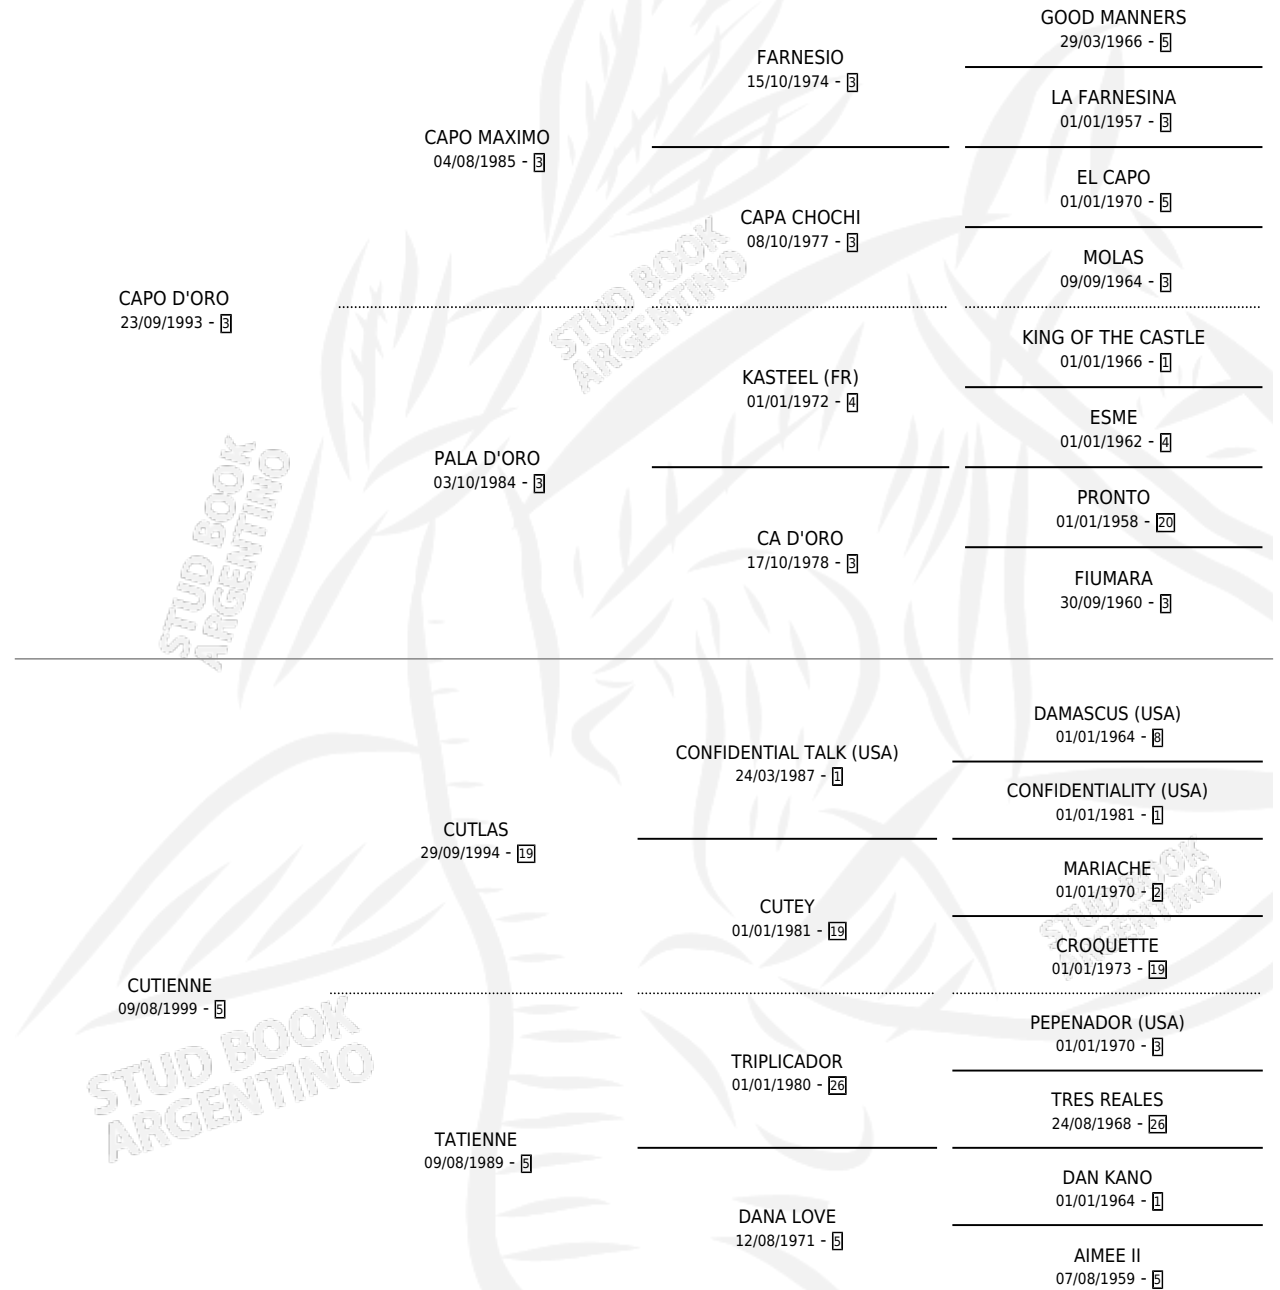

CUT D'ORO

por CAPO D'ORO y CUTIENNE por CUTLAS

Argentina · Macho · Zaino · SP · 03/09/2012
Familia 5-e · Volumen 41

ESTADO

TIPIFICACIÓN SANGUÍNEA	X
TIPIFICACIÓN POR ADN	✓
PASAPORTE	✓
IDENTIFICACIÓN POR MICROCHIP	✓
REPRODUCTOR	X

Lugar de nacimiento: Guer Aike
Criador: Lucaroni Dario Enrique

PEDIGREE