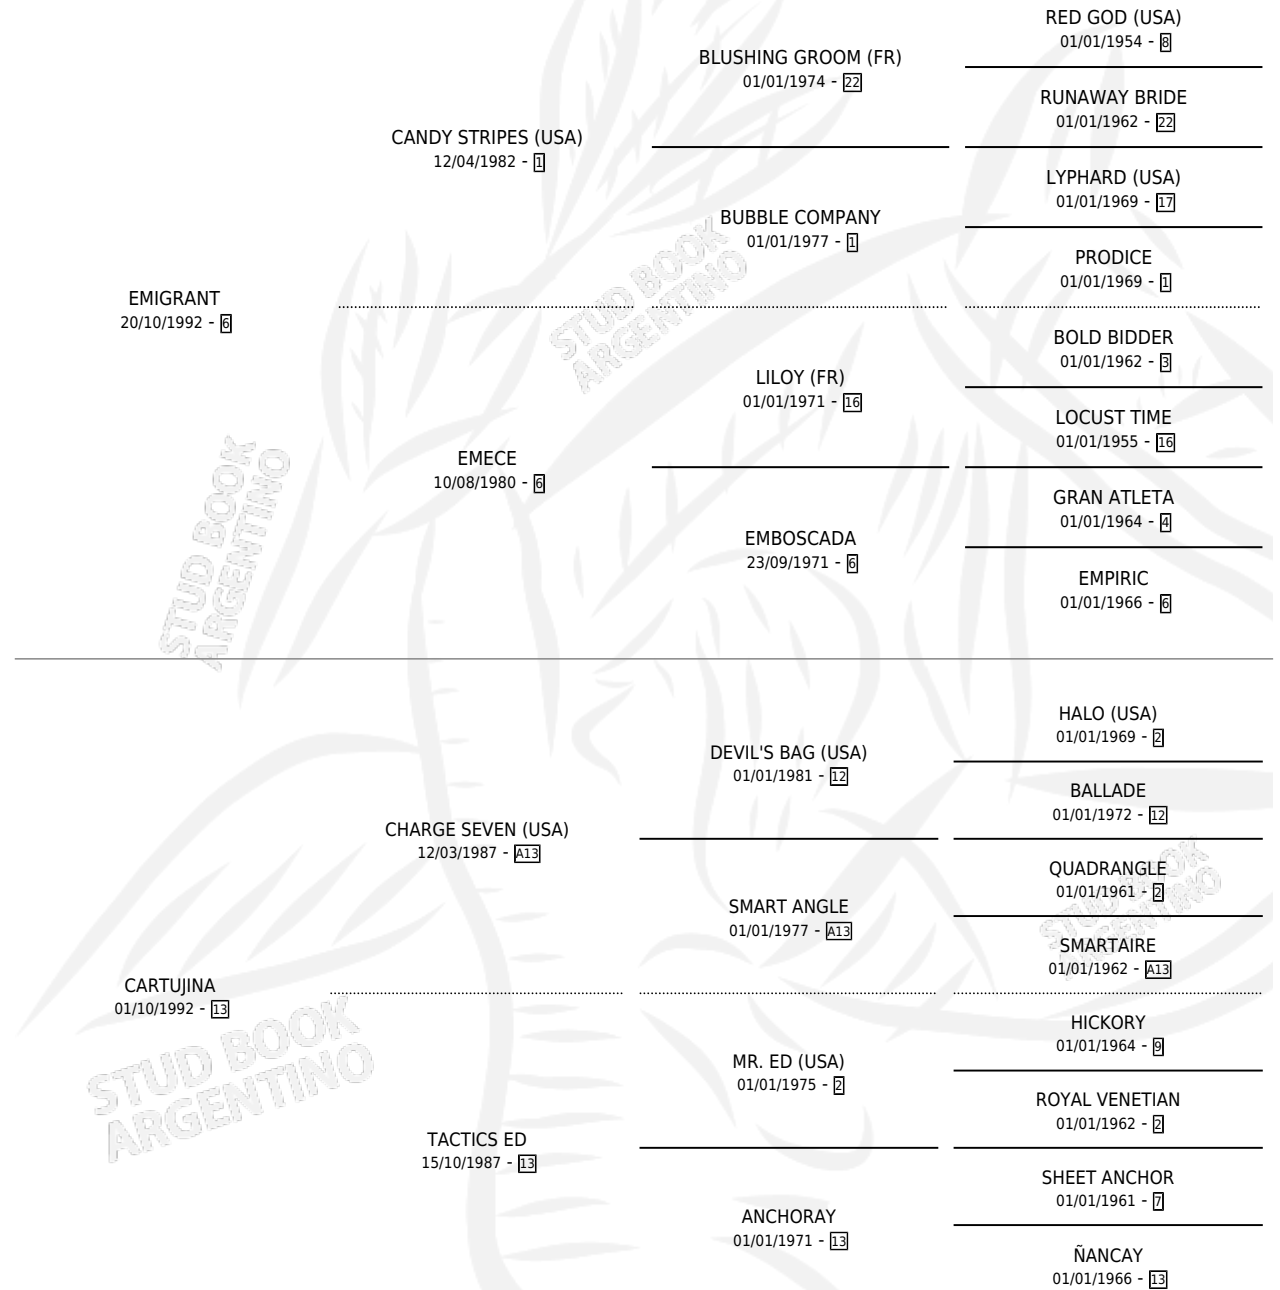

GRANT PRIOR

por EMIGRANT y CARTUJINA por CHARGE SEVEN (USA)

Argentina · Macho · Zaino Colorado · SP · 28/08/2012
Familia 13-c · Volumen 41

ESTADO

TIPIFICACIÓN SANGUÍNEA	X
TIPIFICACIÓN POR ADN	✓
PASAPORTE	✓
IDENTIFICACIÓN POR MICROCHIP	✓
REPRODUCTOR	X

Lugar de nacimiento: El Cartujo

Criador: El Cartujo

PEDIGREE

CAMPAÑA

Solo carreras oficiales de Argentina

POR EDAD

EDAD	CC	1°	2°	3°	4°	5°	NP	CLC	CLG	CLCG1	CLGG1	IMPORTE	GANANCIA / CC
6 AÑOS	2	0	0	0	0	0	2	0	0	0	0	\$0	\$0
TOTALES	2	0	0	0	0	0	2	0	0	0	0	\$0	\$0
%		0.0%	0.0%	0.0%	0.0%	0.0%	100%	0.0%	0.0%	0.0%	0.0%		