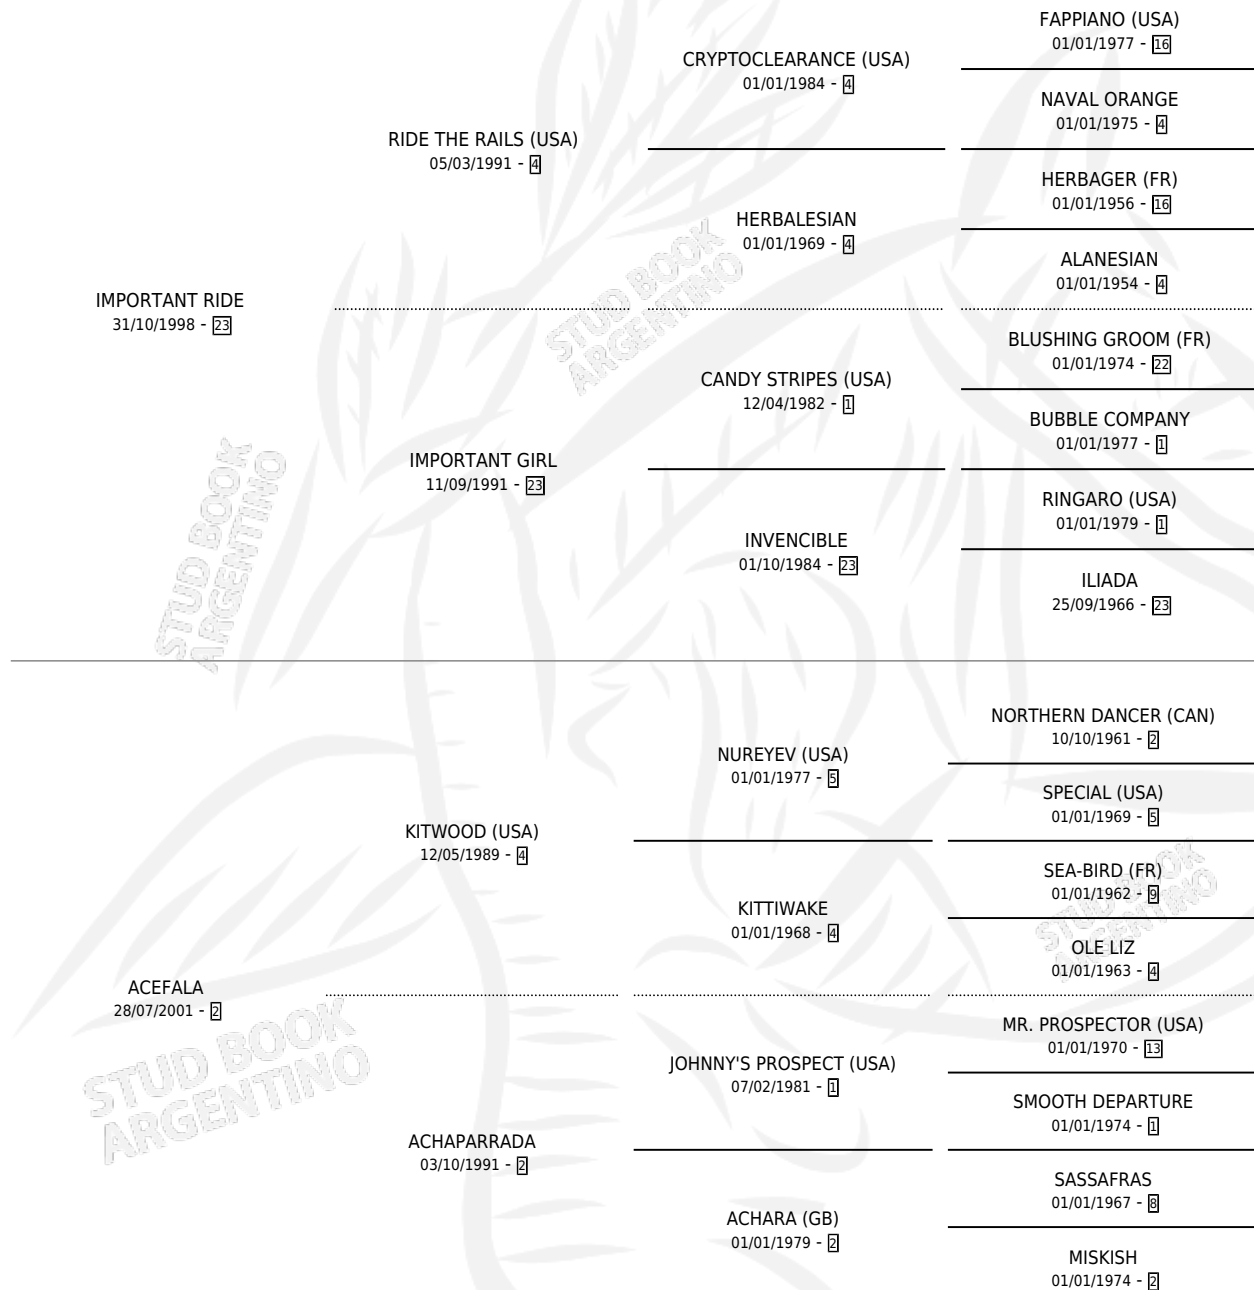

IMPORTANT HEAD

por **IMPORTANT RIDE** y **ACEFALA** por **KITWOOD (USA)**

Argentina · Hembra · Alazan · SP · 28/08/2012
Familia 2-f · Volumen 41

ESTADO

TIPIFICACIÓN SANGUÍNEA	X
TIPIFICACIÓN POR ADN	X
PASAPORTE	X
IDENTIFICACIÓN POR MICROCHIP	X
REPRODUCTOR	X

Lugar de nacimiento: El Cartujo

Criador: El Cartujo

PEDIGREE

IMPORTANT HEAD

Datos oficiales del Stud Book Argentino

Documento generado el 24/04/2026

studbook.org.ar