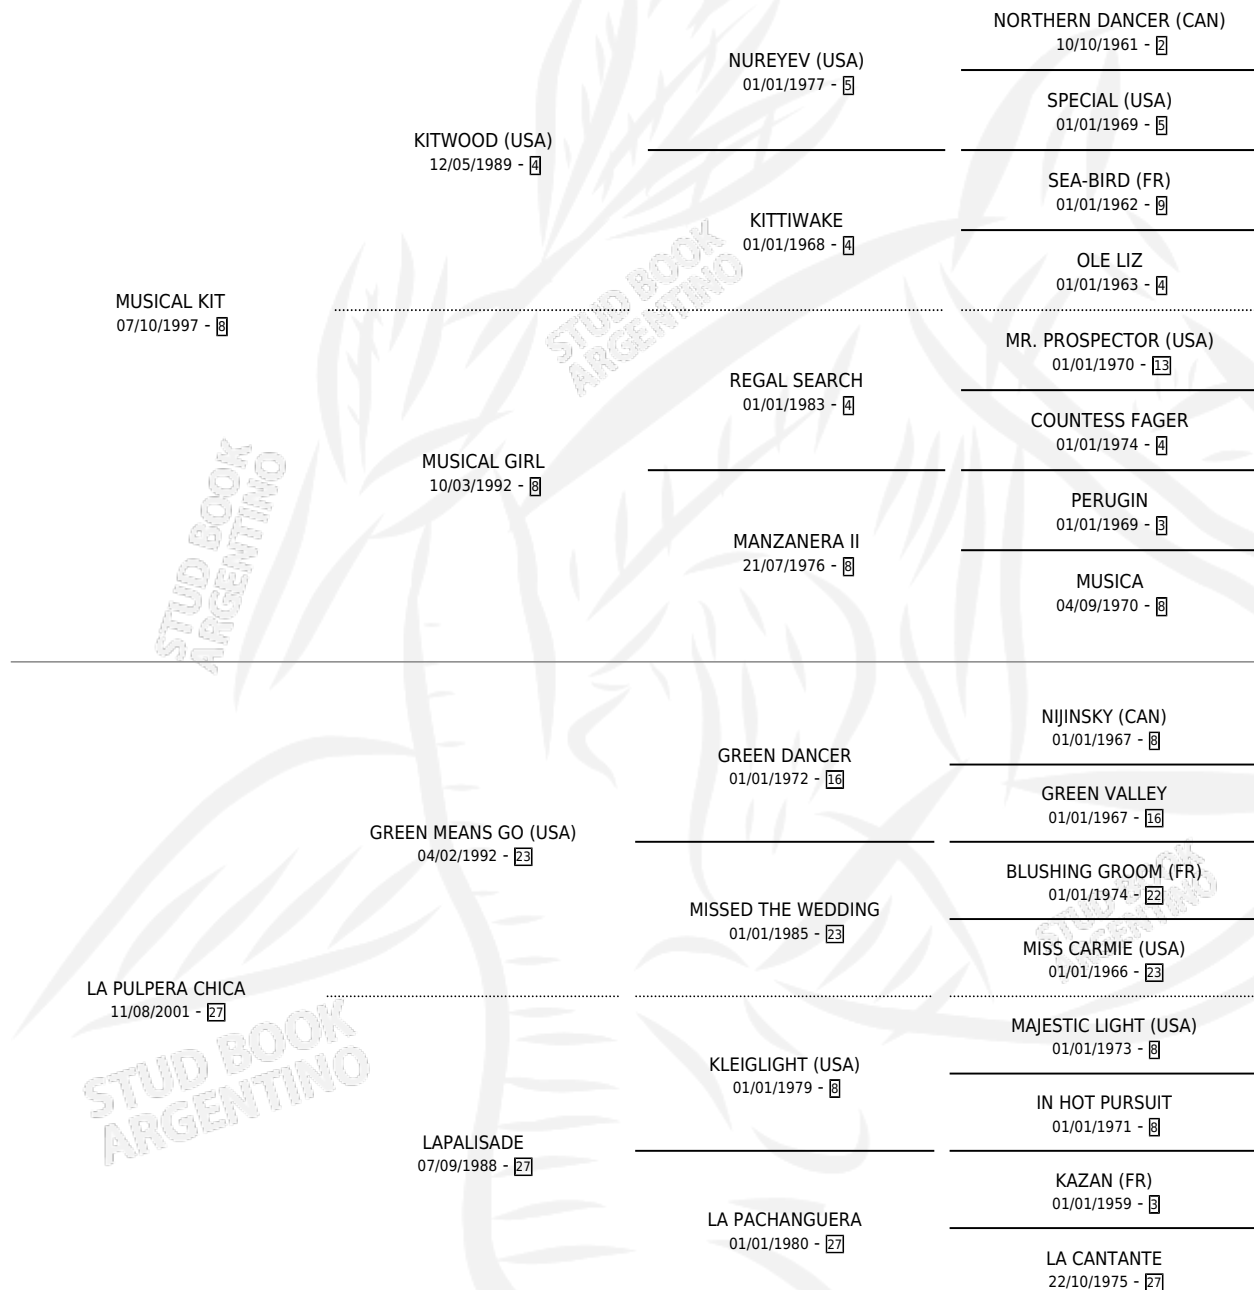

PULPERA TURCA

por **MUSICAL KIT** y **LA PULPERA CHICA** por **GREEN MEANS GO (USA)**

Argentina · Hembra · Alazan · SP · 08/09/2012
Familia 27-a · Volumen 41

ESTADO

TIPIFICACIÓN SANGUÍNEA	X
TIPIFICACIÓN POR ADN	✓
PASAPORTE	✓
IDENTIFICACIÓN POR MICROCHIP	✓
REPRODUCTOR	✓

Lugar de nacimiento: Los Desagues

Criador: Los Desagues

~

HIJOS

	MACHOS	HEMBRAS
2 NACIERON	0	2
1 CORRIERON	0	1

SIN ACTUACIONES

PEDIGREE

CAMPAÑA

Solo carreras oficiales de Argentina

POR EDAD

EDAD	CC	1°	2°	3°	4°	5°	NP	CLC	CLG	CLCG1	CLGG1	IMPORTE	GANANCIA / CC
3 AÑOS	1	0	0	0	0	0	1	0	0	0	0	\$0	\$0
4 AÑOS	2	0	0	0	0	0	2	0	0	0	0	\$0	\$0
5 AÑOS	4	2	1	0	0	0	1	0	0	0	0	\$153,160	\$38,290
TOTALES	7	2	1	0	0	0	4	0	0	0	0	\$153,160	\$21,880
%		28.6%	14.3%	0.0%	0.0%	0.0%	57.1%	0.0%	0.0%	0.0%	0.0%		