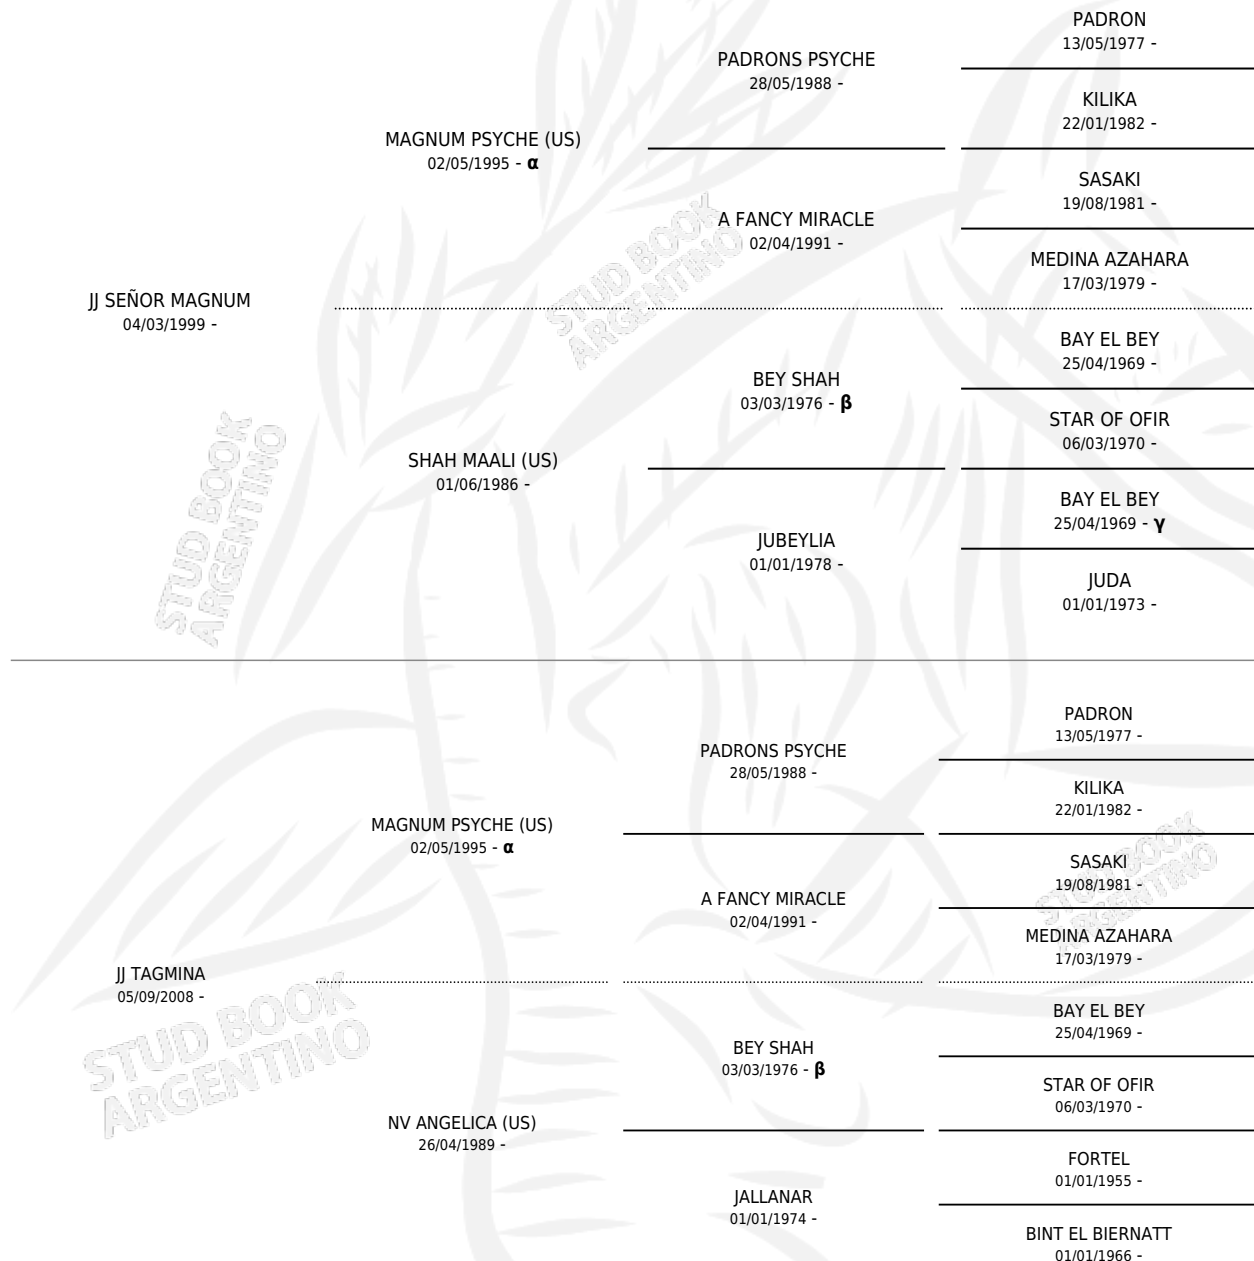

JJ TAGMINO

por JJ SEÑOR MAGNUM y JJ TAGMINA por MAGNUM PSYCHE (US)

Argentina · Macho · Alazan · AP · 13/09/2012
Familia · Volumen 41

ESTADO

TIPIFICACIÓN SANGUÍNEA	X
TIPIFICACIÓN POR ADN	X
PASAPORTE	X
IDENTIFICACIÓN POR MICROCHIP	X
REPRODUCTOR	X

Lugar de nacimiento: Mayed
Criador: Mayed

PEDIGREE

INBREEDING : α, β, γ

JJ TAGMINO

Datos oficiales del Stud Book Argentino

Documento generado el 11/05/2026

studbook.org.ar