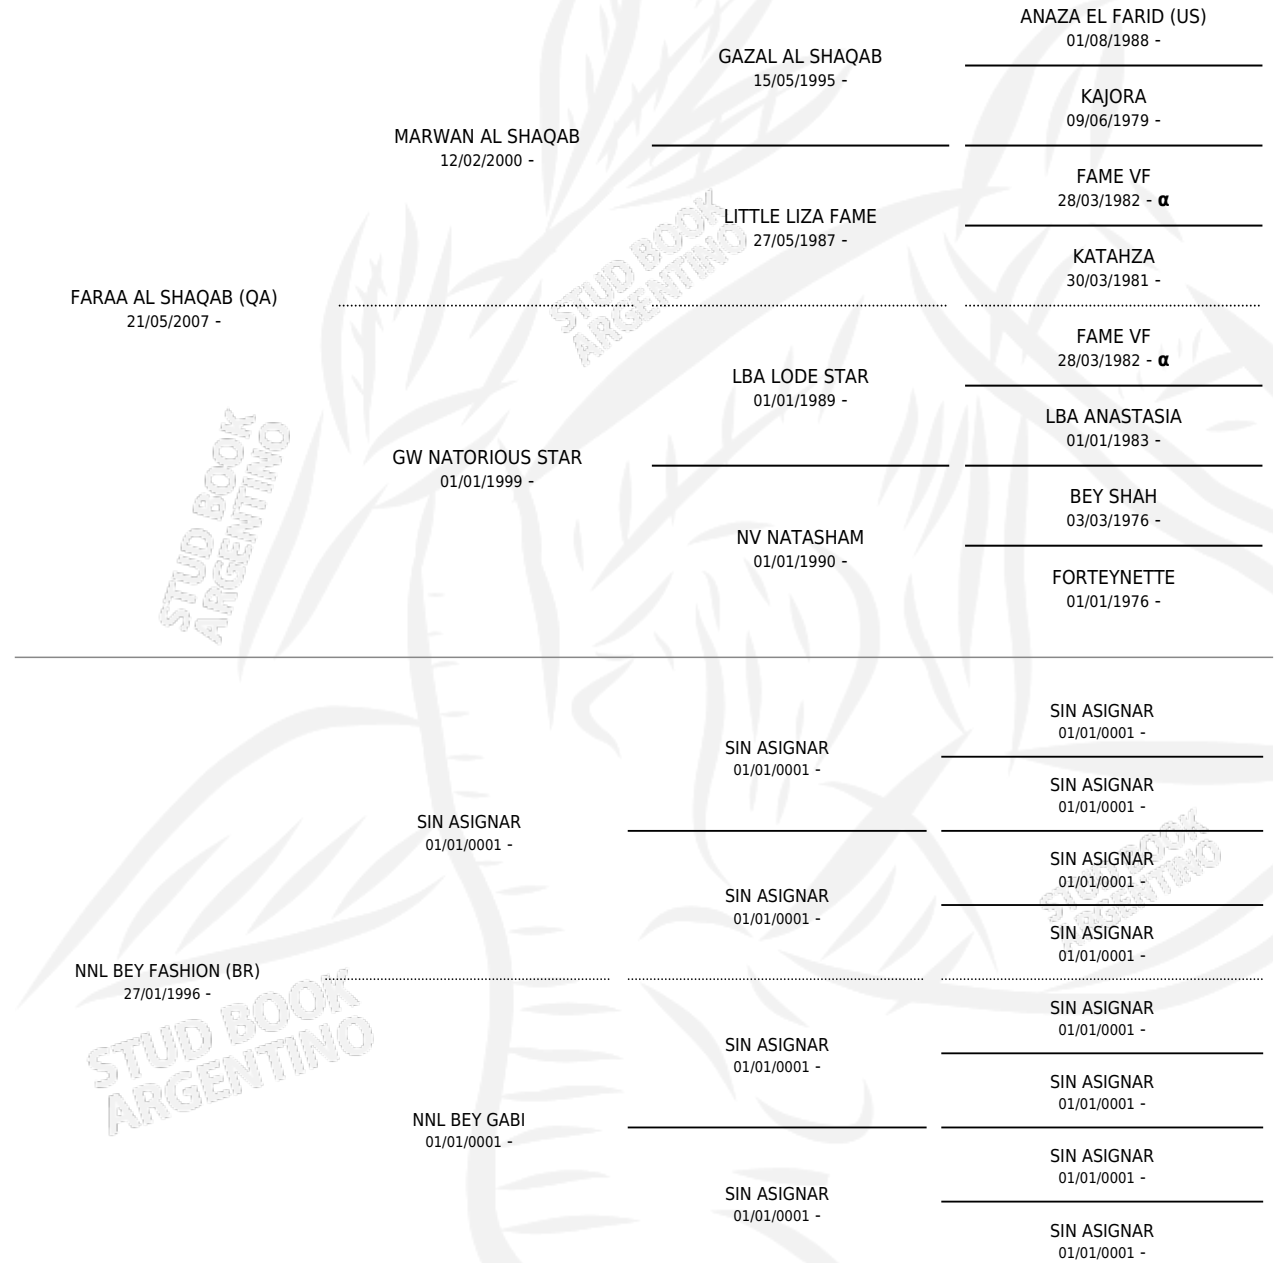

Lugar de nacimiento: Mayed
Criador: Mayed

~

HIJOS

	MACHOS	HEMBRAS
4 NACIERON	1	3
SIN ACTUACIONES		

PEDIGREE

INBREEDING : α

S

mientos 4 / Efectividad 66.67%