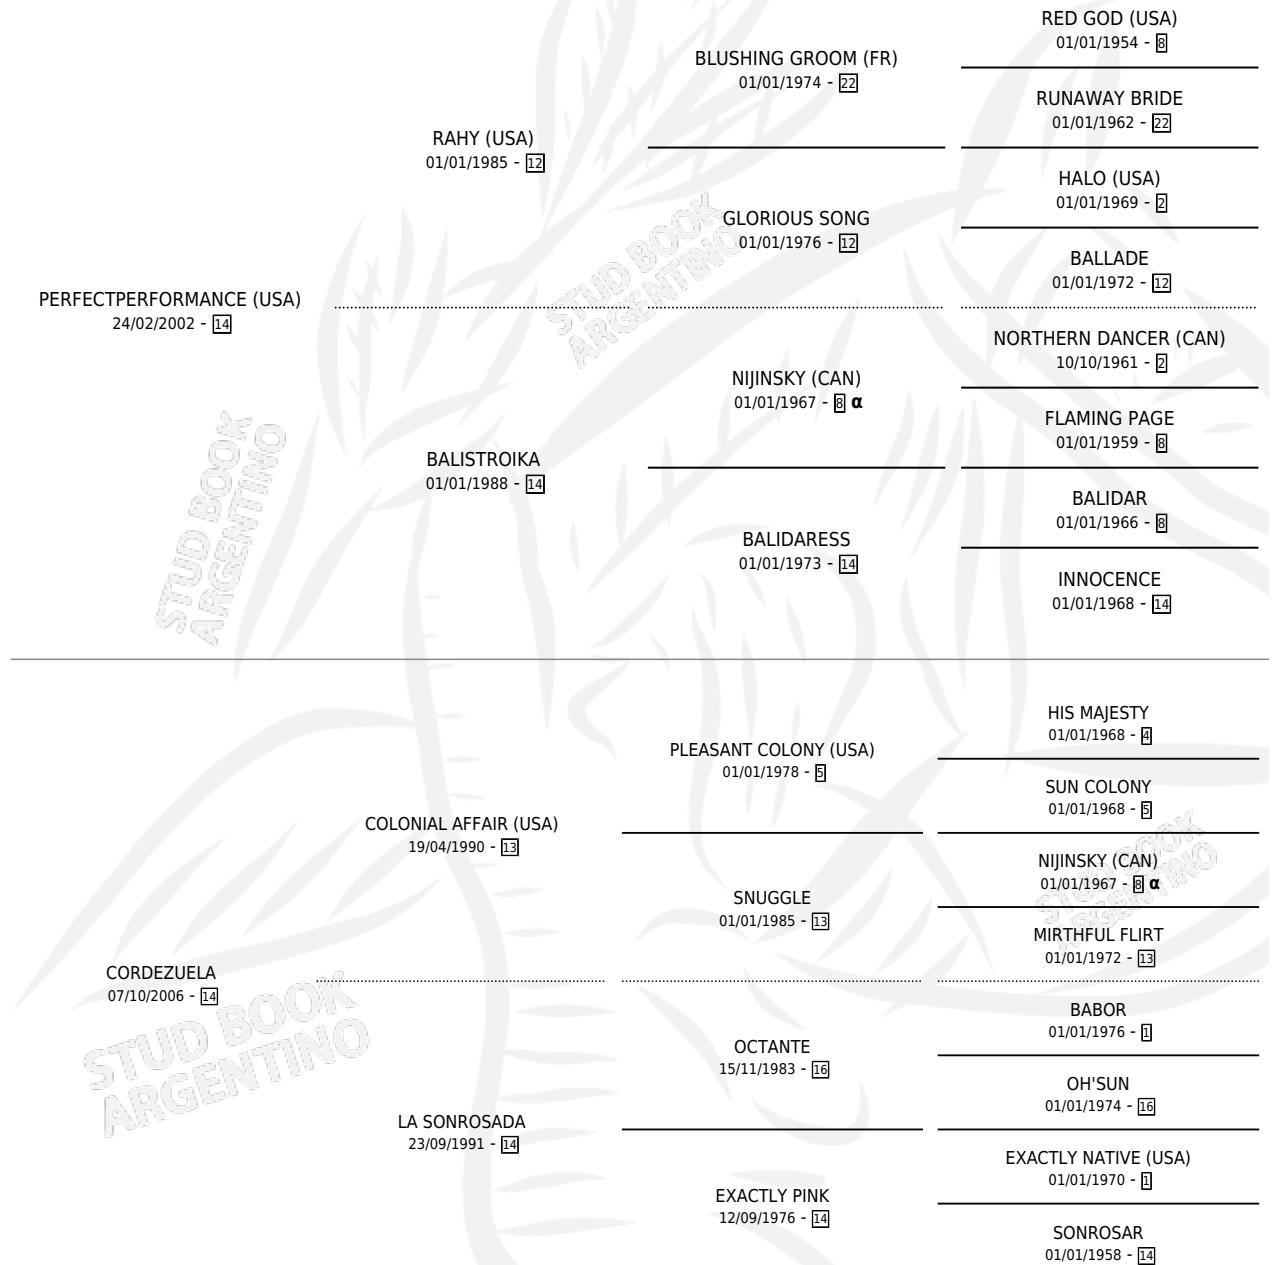

CORAZONADA COLONIAL

por PERFECTPERFORMANCE (USA) y CORDEZUELA por COLONIAL AFFAIR (USA)

Argentina · Hembra · Zaino · SP · 20/09/2012
Familia 14-e · Volumen 41

ESTADO

TIPIFICACIÓN SANGUÍNEA	X
TIPIFICACIÓN POR ADN	✓
PASAPORTE	✓
IDENTIFICACIÓN POR MICROCHIP	✓
REPRODUCTOR	✓

Lugar de nacimiento: Los Desagues
Criador: Minervino Oscar Osvaldo

PEDIGREE

INBREEDING : α

CAMPAÑA

Solo carreras oficiales de Argentina

POR EDAD

EDAD	CC	1°	2°	3°	4°	5°	NP	CLC	CLG	CLCG1	CLGG1	IMPORTE	GANANCIA / CC
3 AÑOS	4	0	0	0	0	0	4	0	0	0	0	\$0	\$0
4 AÑOS	5	0	0	0	1	0	4	0	0	0	0	\$4,500	\$900
5 AÑOS	9	0	0	0	0	0	9	0	0	0	0	\$0	\$0
TOTALES	18	0	0	0	1	0	17	0	0	0	0	\$4,500	\$250
%		0.0%	0.0%	0.0%	5.6%	0.0%	94.4%	0.0%	0.0%	0.0%	0.0%		