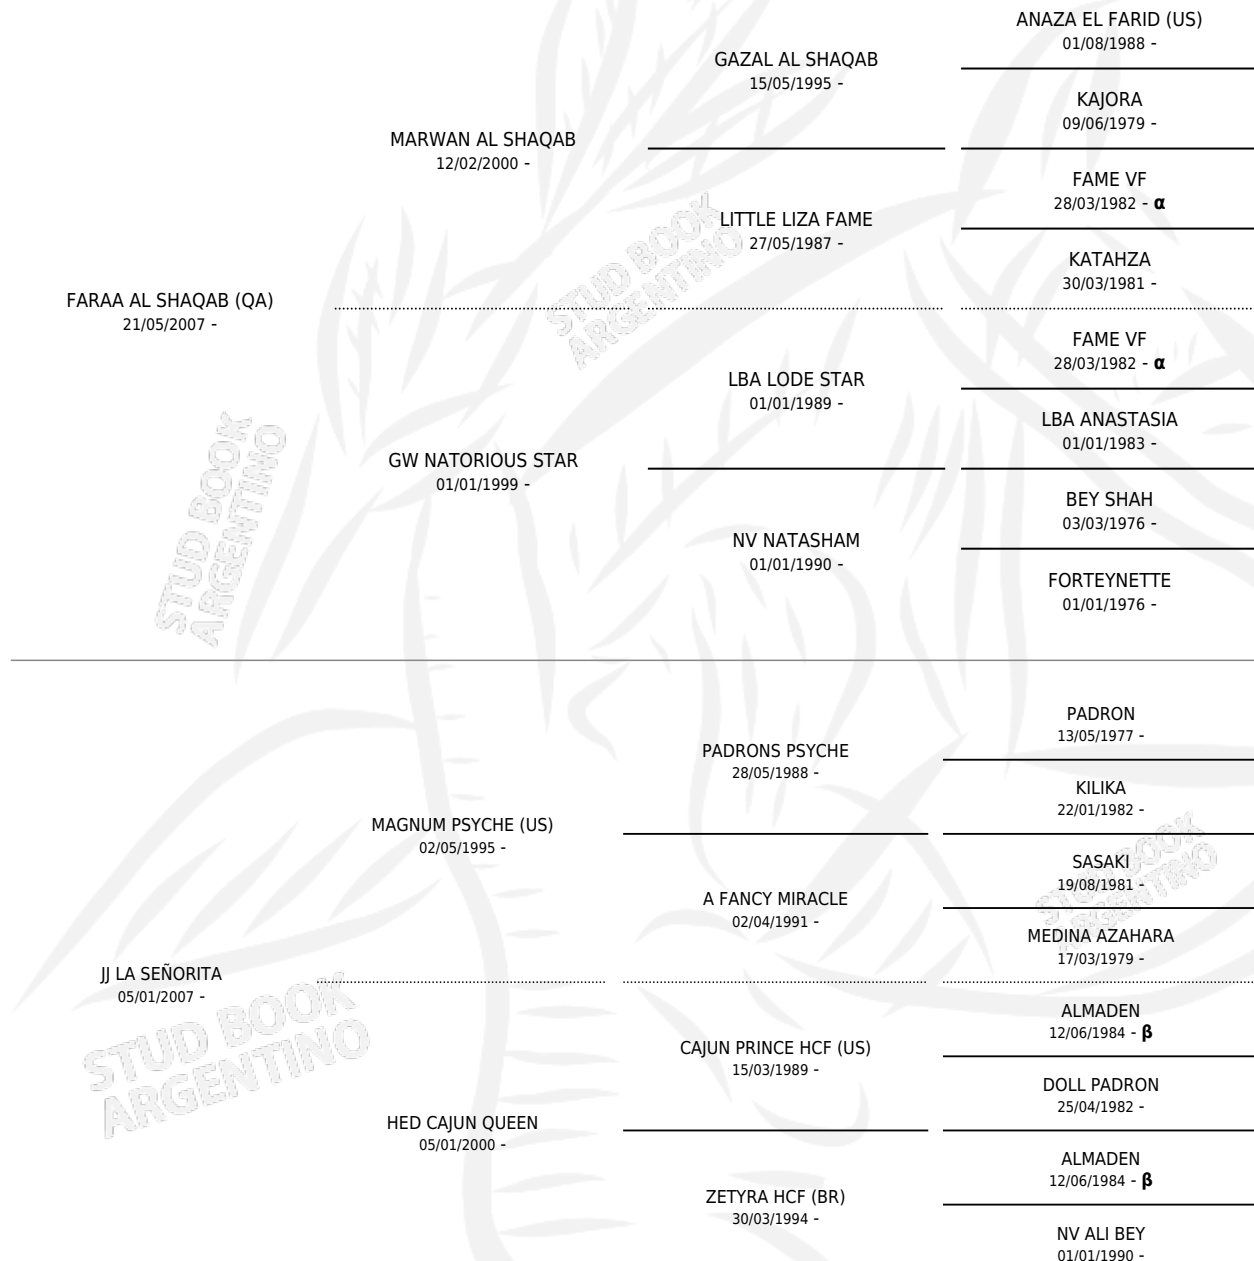

JJ SHAHUECO

por FARAA AL SHAQAB (QA) y JJ LA SEÑORITA por
MAGNUM PSYCHE (US)

Argentina · Macho · Alazan · AP · 09/09/2012
Familia · Volumen 41

ESTADO

TIPIFICACIÓN SANGUÍNEA	X
TIPIFICACIÓN POR ADN	✓
PASAPORTE	✓
IDENTIFICACIÓN POR MICROCHIP	X
REPRODUCTOR	X

Lugar de nacimiento: Mayed
Criador: Mayed

PEDIGREE

INBREEDING : α, β

JJ SHAHUECO

Datos oficiales del Stud Book Argentino

Documento generado el 15/05/2026

studbook.org.ar