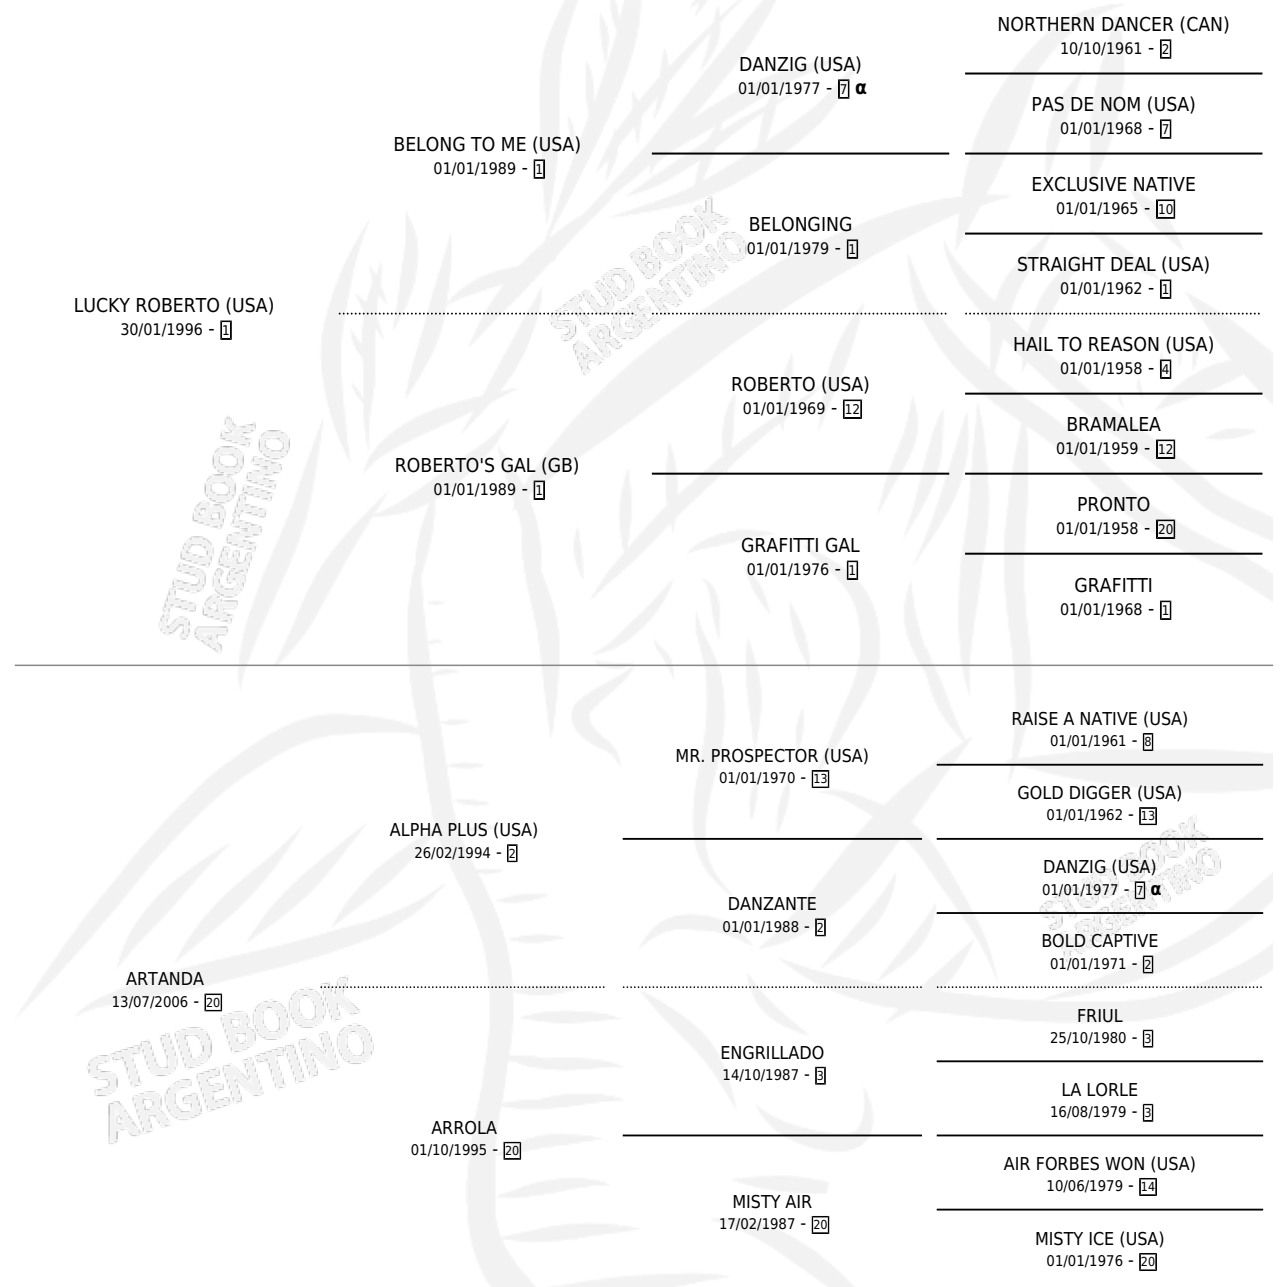

INFERNAL

por **LUCKY ROBERTO (USA)** y **ARTANDA** por **ALPHA PLUS (USA)**

Argentina · Hembra · Zaino · SP · 26/09/2012
Familia 20 · Volumen 41

ESTADO

TIPIFICACIÓN SANGUÍNEA	X
TIPIFICACIÓN POR ADN	✓
PASAPORTE	✓
IDENTIFICACIÓN POR MICROCHIP	✓
REPRODUCTOR	✓

Lugar de nacimiento: Santa Victoria
Criador: Haras Santa Victoria S.A.

~

HIJOS

	MACHOS	HEMBRAS
2 NACIERON	2	0
SIN ACTUACIONES		

PEDIGREE

INBREEDING : α