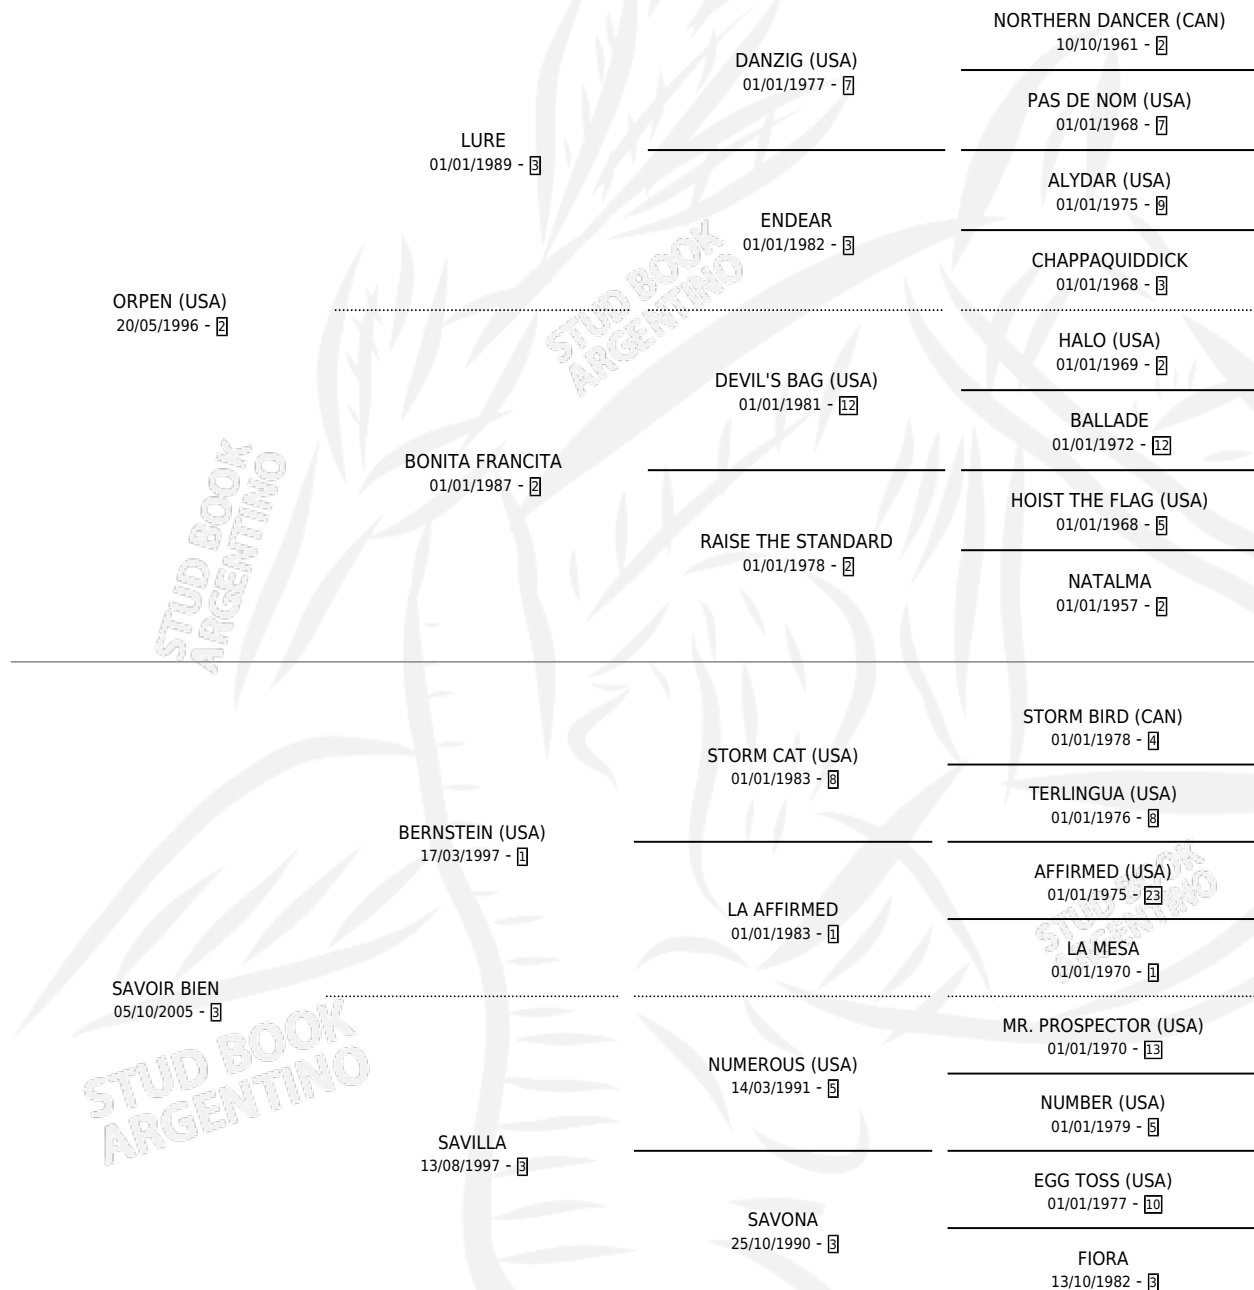

SAVANNAH'S MOON

por **ORPEN (USA)** y **SAVOIR BIEN** por **BERNSTEIN (USA)**

Argentina · Hembra · Zaino · SP · 15/09/2012
Familia 3-b · Volumen 41

ESTADO

TIPIFICACIÓN SANGUÍNEA	X
TIPIFICACIÓN POR ADN	✓
PASAPORTE	✓
IDENTIFICACIÓN POR MICROCHIP	✓
REPRODUCTOR	✓

Lugar de nacimiento: Santa Maria De Araras

Criador: Santa Maria De Araras

~

HIJOS

	MACHOS	HEMBRAS
8 NACIERON	4	4
4 CORRIERON	2	2
1 GANARON	0	1
0 GANADORES CL	0 GANADORES GR	0 GANADORES G1

PEDIGREE

CAMPAÑA

Solo carreras oficiales de Argentina