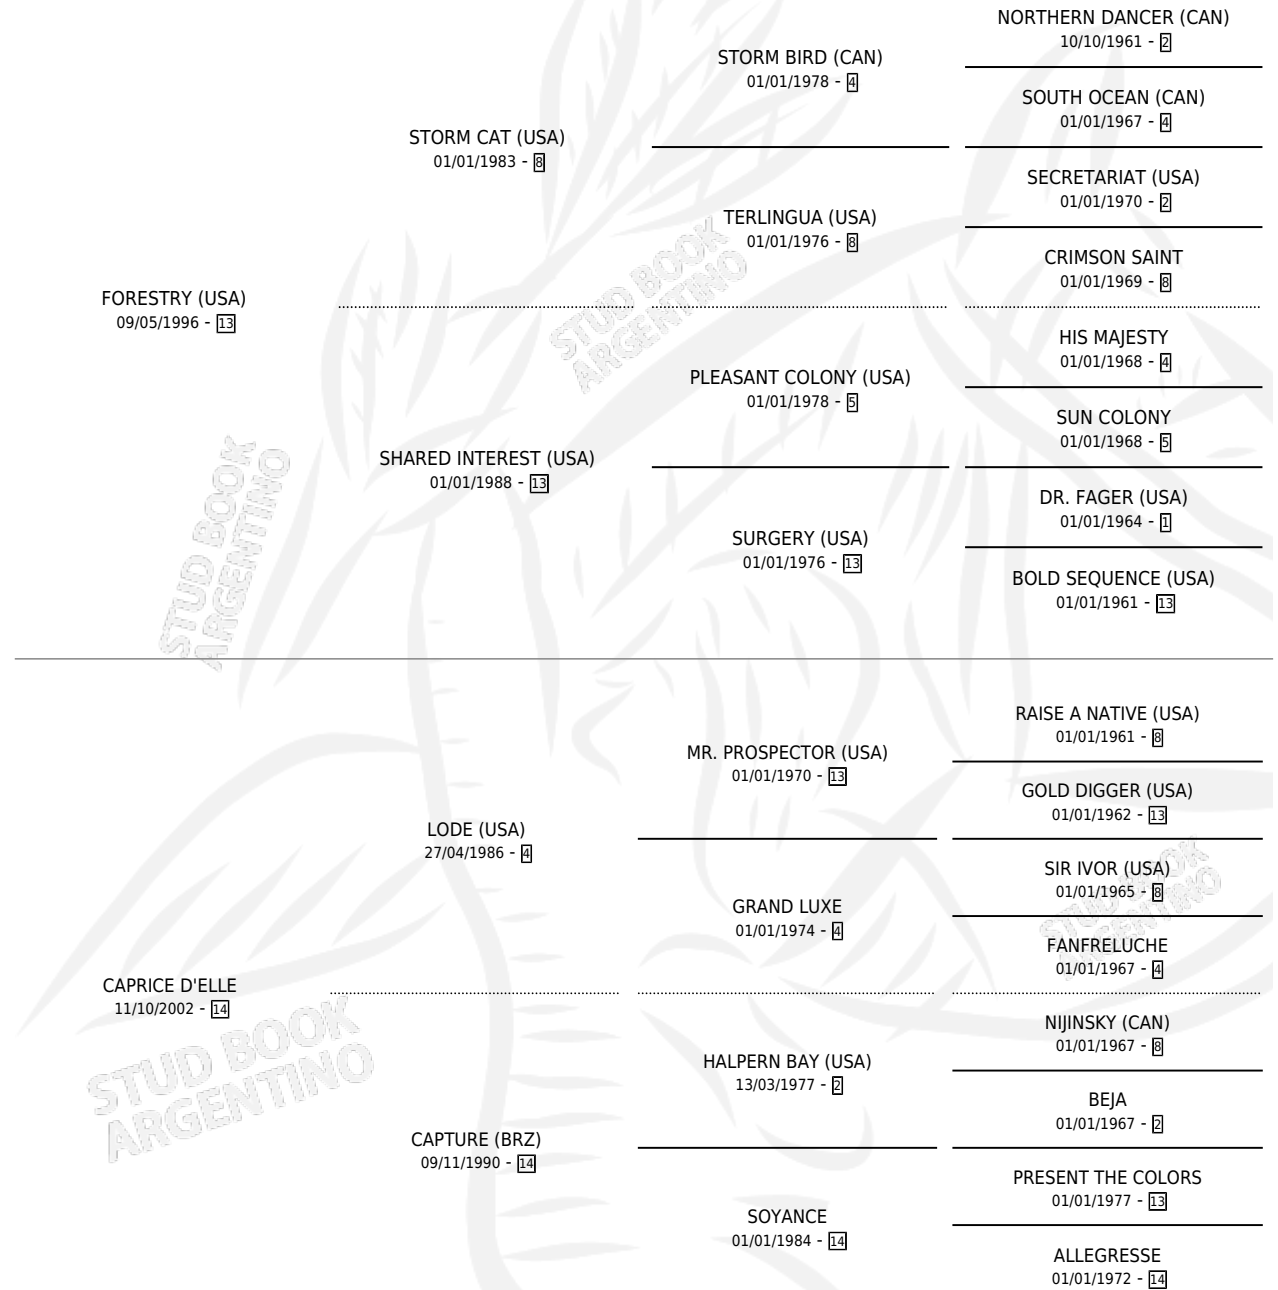

CAPPUCCINO QUEEN

por FORESTRY (USA) y CAPRICE D'ELLE por LODE (USA)

Argentina · Hembra · Alazan · SP · 15/09/2012
Familia 14-c · Volumen 41

ESTADO

TIPIFICACIÓN SANGUÍNEA	X
TIPIFICACIÓN POR ADN	✓
PASAPORTE	✓
IDENTIFICACIÓN POR MICROCHIP	✓
REPRODUCTOR	✓

Lugar de nacimiento: Santa Maria De Araras
Criador: Santa Maria De Araras

~

HIJOS

	MACHOS	HEMBRAS
4 NACIERON	0	4
SIN ACTUACIONES		

PEDIGREE