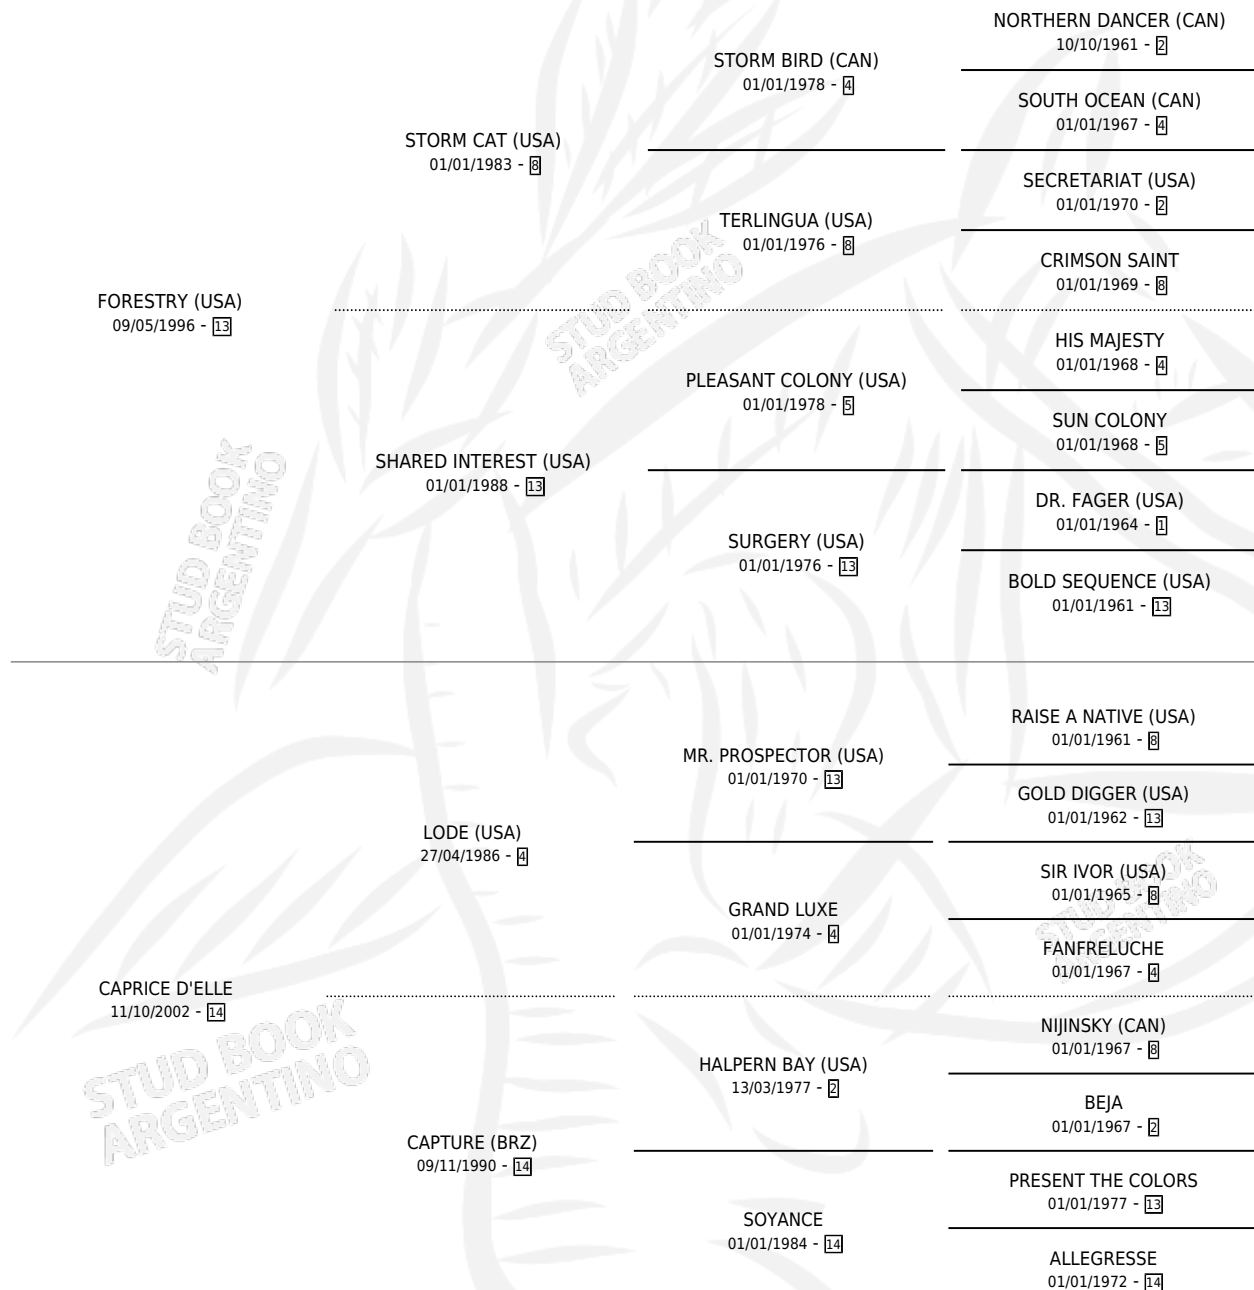

CAPPUCCINO QUEEN

por FORESTRY (USA) y CAPRICE D'ELLE por LODE (USA)

Argentina · Hembra · Alazan · SP · 15/09/2012
Familia 14-c · Volumen 41

ESTADO

TIPIFICACIÓN SANGUÍNEA	X
TIPIFICACIÓN POR ADN	✓
PASAPORTE	✓
IDENTIFICACIÓN POR MICROCHIP	✓
REPRODUCTOR	✓

Lugar de nacimiento: Santa Maria De Araras
Criador: Santa Maria De Araras

~

HIJOS

	MACHOS	HEMBRAS
4 NACIERON	0	4
SIN ACTUACIONES		

PEDIGREE

CAMPAÑA

Solo carreras oficiales de Argentina

POR EDAD