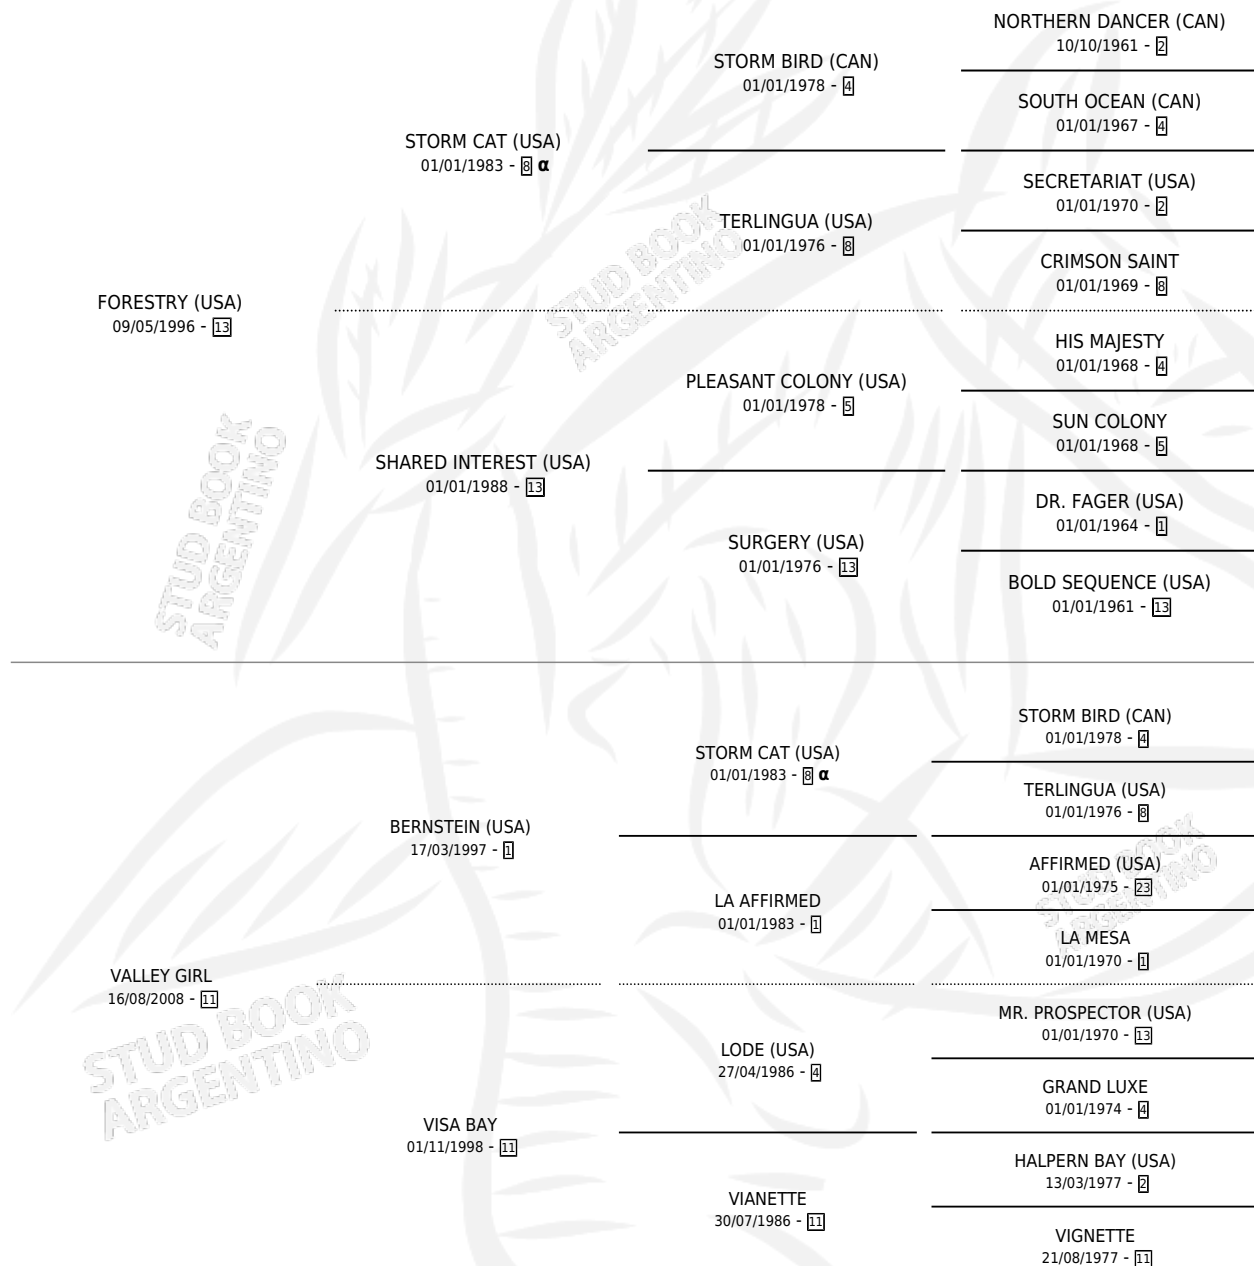

VALUABLE ASSET

por FORESTRY (USA) y VALLEY GIRL por BERNSTEIN (USA)

Argentina · Macho · Zaino · SP · 19/09/2012
Familia 11-f · Volumen 41

ESTADO

TIPIFICACIÓN SANGUÍNEA	X
TIPIFICACIÓN POR ADN	✓
PASAPORTE	✓
IDENTIFICACIÓN POR MICROCHIP	✓
REPRODUCTOR	X

Lugar de nacimiento: Santa Maria De Araras
Criador: Santa Maria De Araras

PEDIGREE

INBREEDING : α

VALUABLE ASSET

Datos oficiales del Stud Book Argentino

Documento generado el 05/05/2026

studbook.org.ar