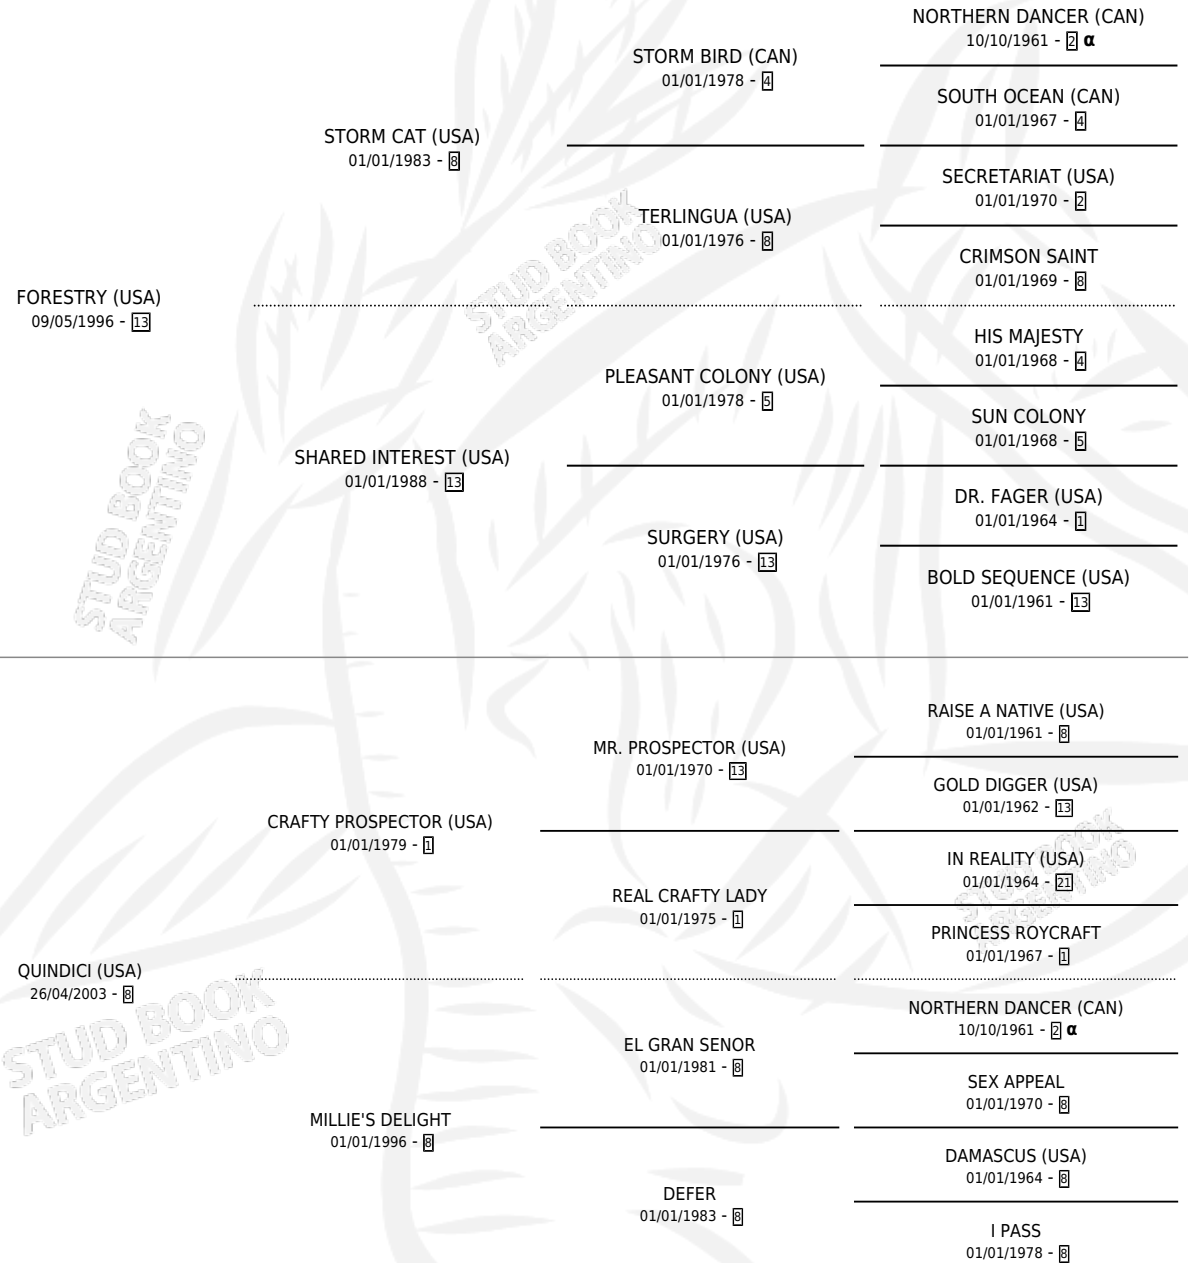

QUICHE LORRAINE

por FORESTRY (USA) y QUINDICI (USA) por CRAFTY PROSPECTOR (USA)

Argentina · Hembra · Alazan · SP · 22/09/2012
Familia 8-h · Volumen 41

ESTADO

TIPIFICACIÓN SANGUÍNEA	X
TIPIFICACIÓN POR ADN	✓
PASAPORTE	✓
IDENTIFICACIÓN POR MICROCHIP	✓
REPRODUCTOR	✓

Lugar de nacimiento: Santa Maria De Araras
Criador: Santa Maria De Araras

~

HIJOS

	MACHOS	HEMBRAS
4 NACIERON	2	2
SIN ACTUACIONES		

PEDIGREE

INBREEDING : α