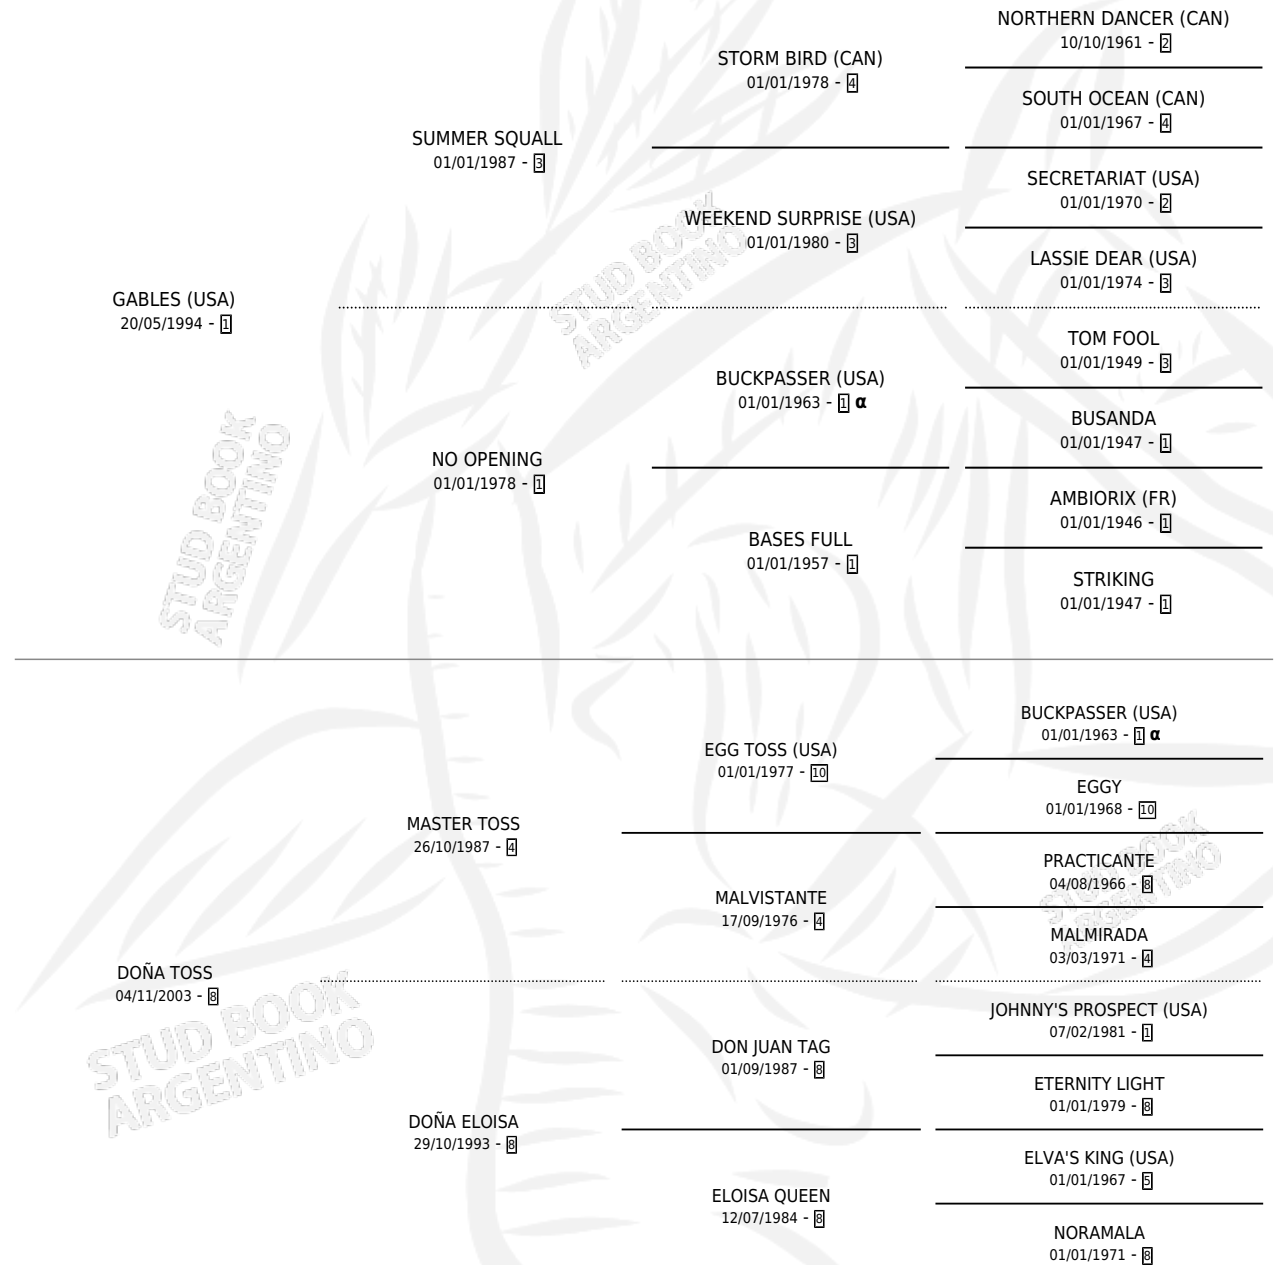

CARMELO GAB

por GABLES (USA) y DOÑA TOSS por MASTER TOSS

Argentina · Macho · Alazan · SP · 12/08/2012
Familia 8-b · Volumen 41

ESTADO

TIPIFICACIÓN SANGUÍNEA	X
TIPIFICACIÓN POR ADN	✓
PASAPORTE	✓
IDENTIFICACIÓN POR MICROCHIP	✓
REPRODUCTOR	X

Lugar de nacimiento: Mac Gregor
Criador: Colombatto Jorge Maria

PEDIGREE

INBREEDING : α

CARMELO GAB

Datos oficiales del Stud Book Argentino

Documento generado el 03/05/2026

studbook.org.ar