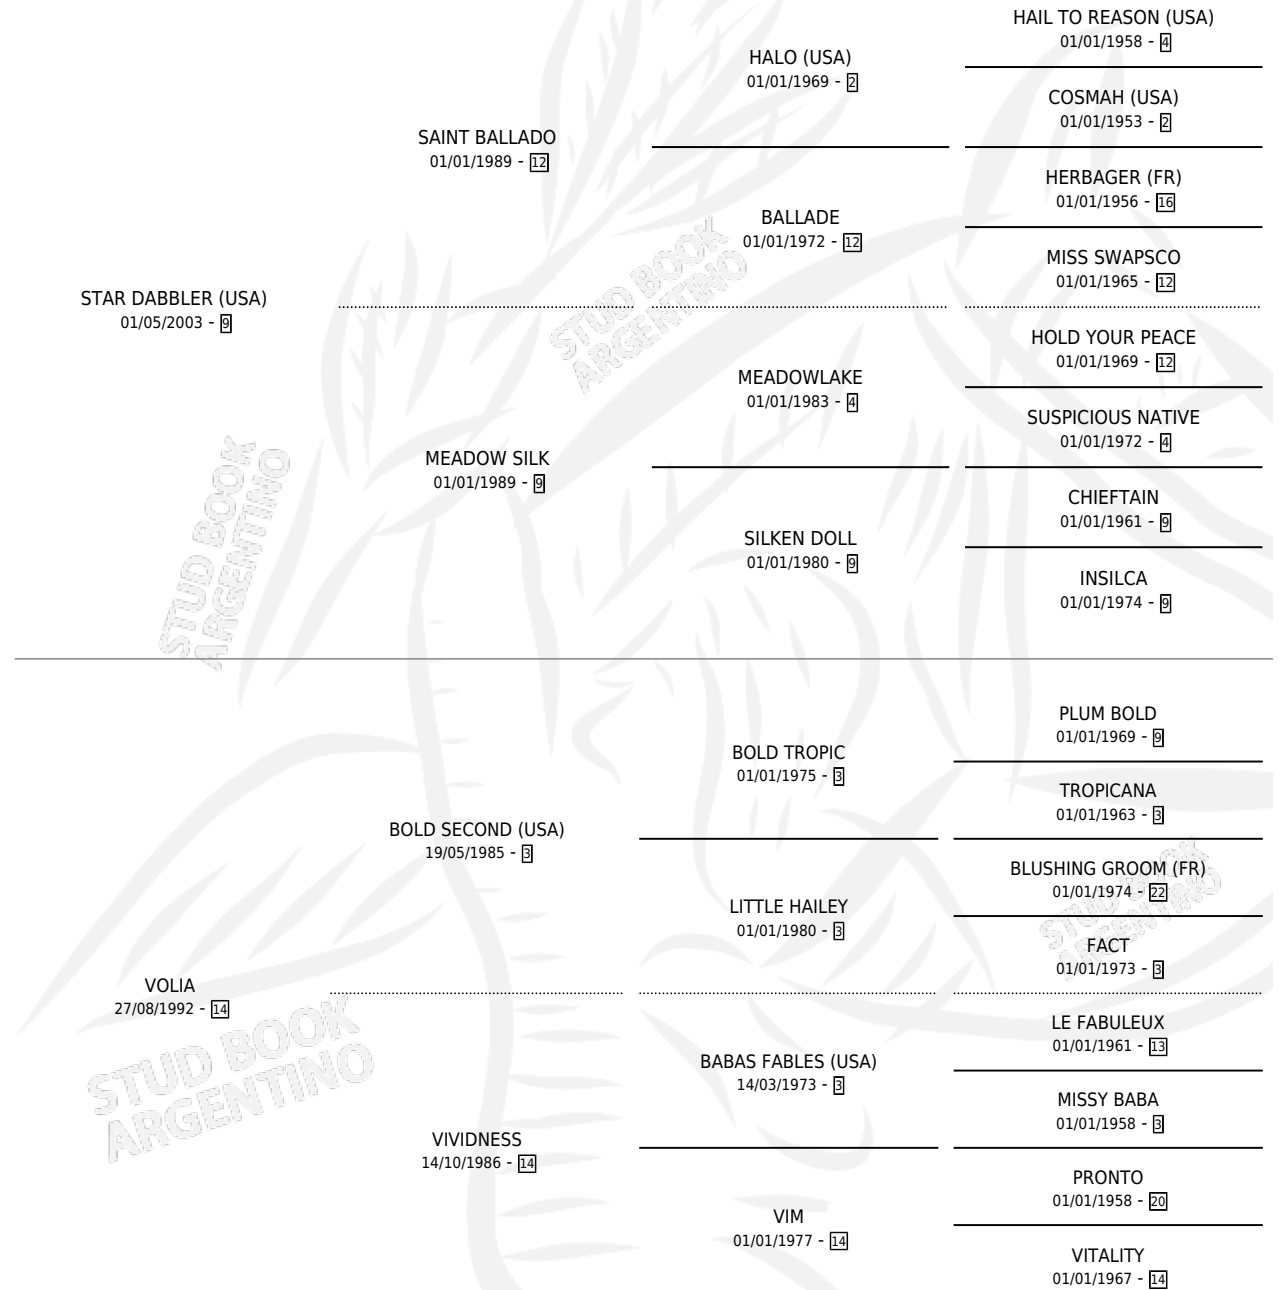

IRON STAR

por **STAR DABBLER (USA)** y **VOLIA** por **BOLD SECOND (USA)**

Argentina · Macho · Alazan · SP · 29/08/2012
Familia 14 · Volumen 41

ESTADO

TIPIFICACIÓN SANGUÍNEA	X
TIPIFICACIÓN POR ADN	✓
PASAPORTE	✓
IDENTIFICACIÓN POR MICROCHIP	✓
REPRODUCTOR	X

Lugar de nacimiento: San Lorenzo De Areco
Criador: De Atucha Jorge Maria Carlos Claudio

PEDIGREE

EXPORTACIÓN / IMPORTACIÓN

FECHA	MOVIMIENTO	PAÍS
17/02/2017	EXPORTADO	ESPAÑA

~

CAMPAÑA

Solo carreras oficiales de Argentina