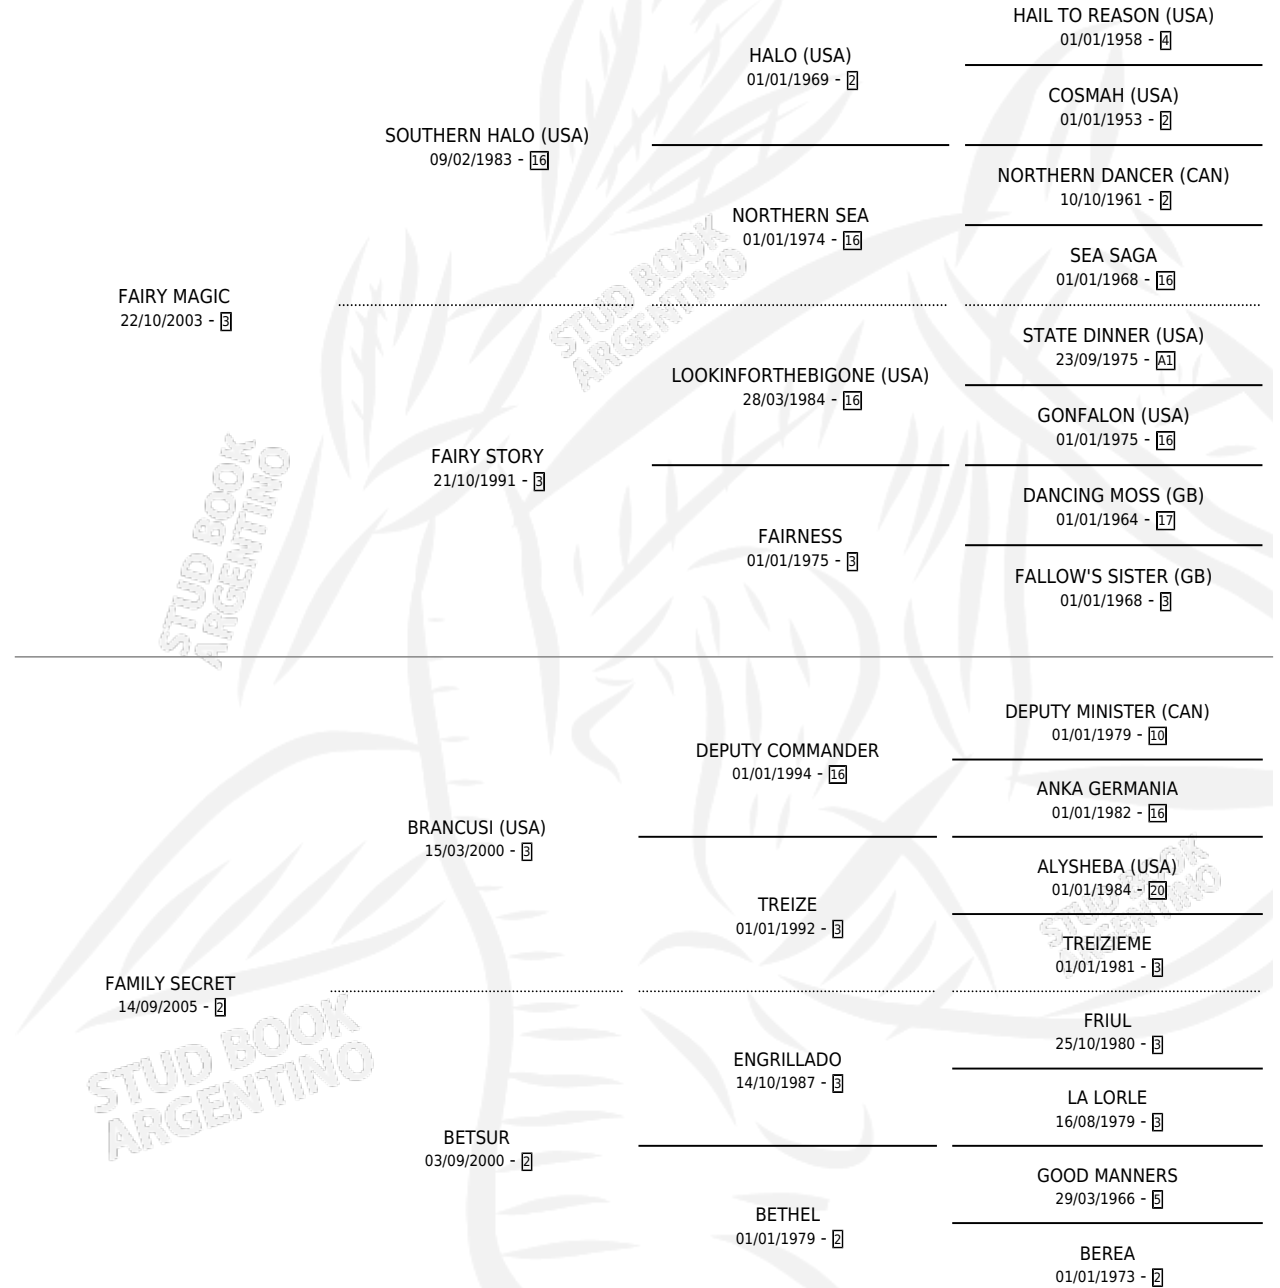

BASKO MAGIC

por FAIRY MAGIC y FAMILY SECRET por BRANCUSI (USA)

Argentina · Macho · Zaino Doradillo · SP · 05/10/2012
Familia 2-u · Volumen 41

ESTADO

TIPIFICACIÓN SANGUÍNEA	X
TIPIFICACIÓN POR ADN	✓
PASAPORTE	✓
IDENTIFICACIÓN POR MICROCHIP	✓
REPRODUCTOR	X

Lugar de nacimiento: Usasti

Criador: Usasti

PEDIGREE