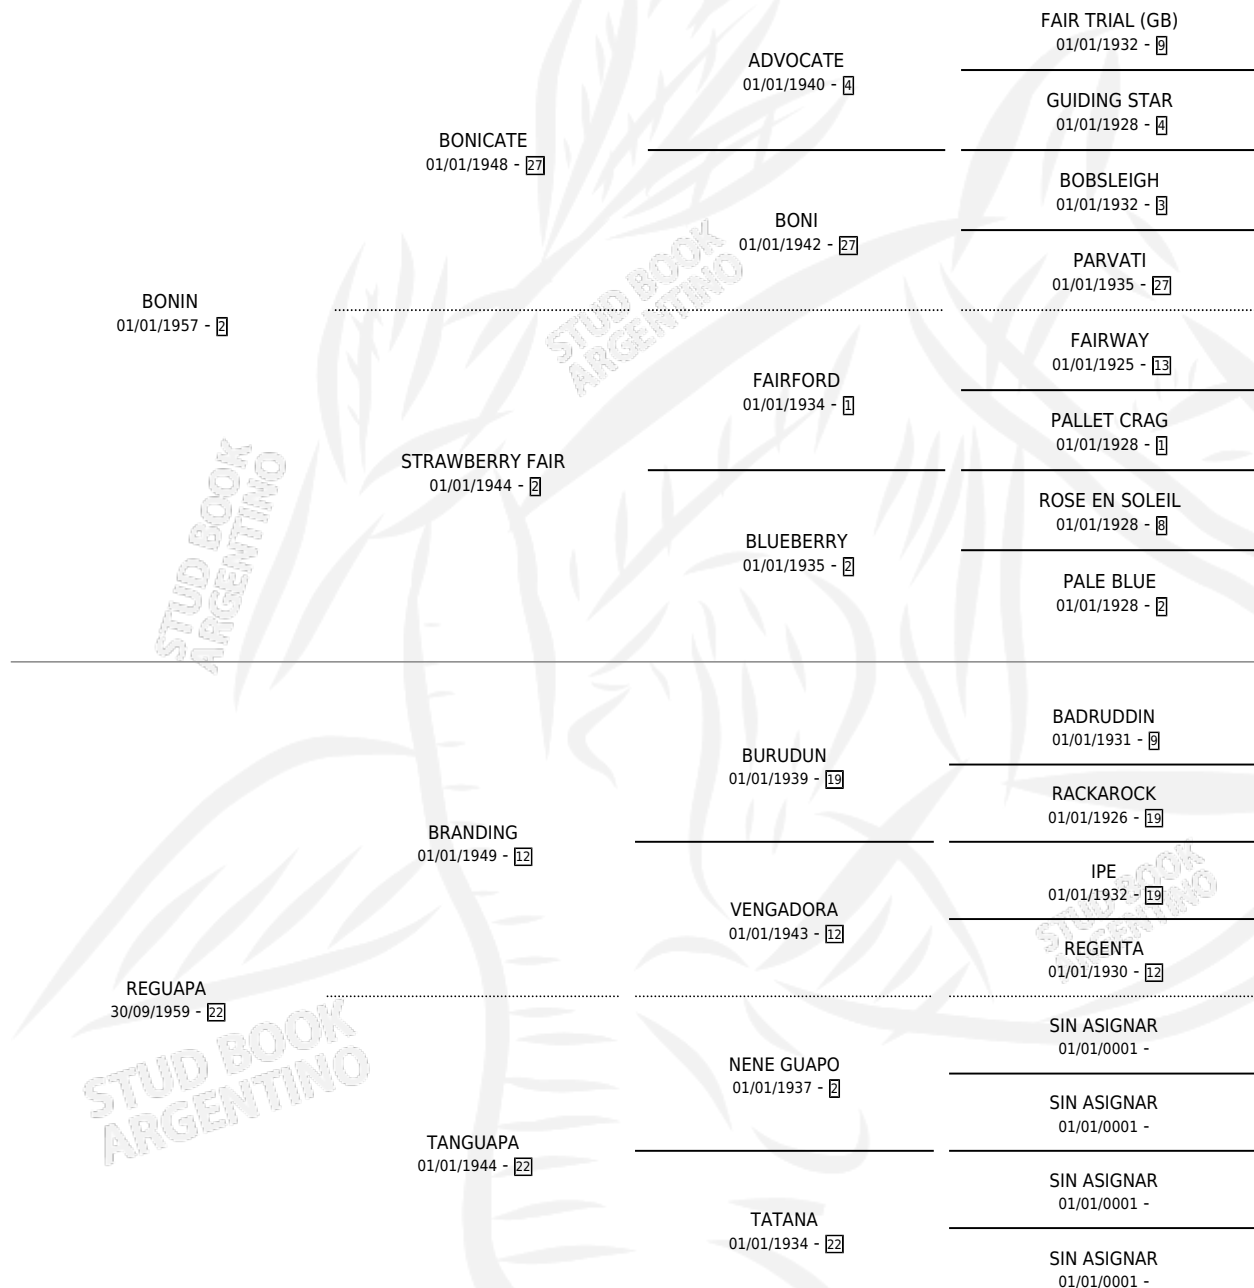

BORSTAL BOY

por **BONIN** y **REGUAPA** por **BRANDING**

Argentina · Macho · Zaino Doradillo · SP · 26/09/1976
Familia 22-c · Volumen 29

ESTADO

TIPIFICACIÓN SANGUÍNEA	X
TIPIFICACIÓN POR ADN	X
PASAPORTE	X
IDENTIFICACIÓN POR MICROCHIP	X
REPRODUCTOR	X

Lugar de nacimiento: Campo particular

Criador: Sin dato

PEDIGREE

BORSTAL BOY

Datos oficiales del Stud Book Argentino

Documento generado el 05/05/2026

studbook.org.ar