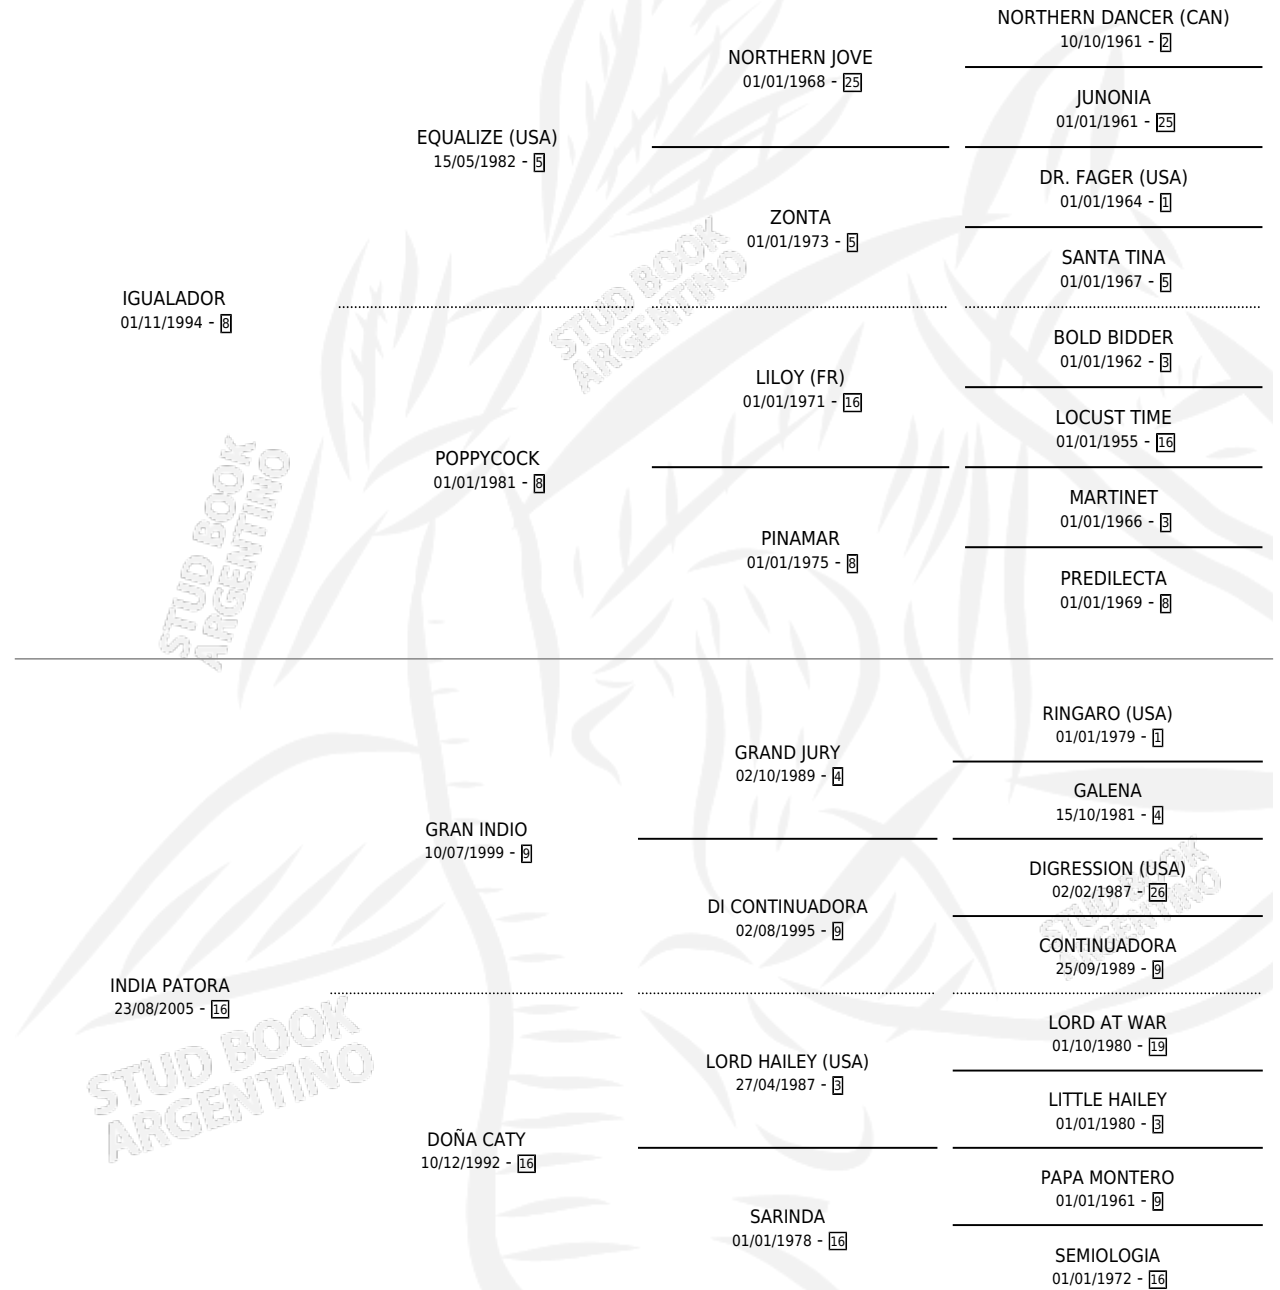

INDIA AZABACHE

por IGUALADOR y INDIA PATORA por GRAN INDIO

Argentina · Hembra · Zaino · SP · 13/09/2012
Familia 16-g · Volumen 41

ESTADO

TIPIFICACIÓN SANGUÍNEA	X
TIPIFICACIÓN POR ADN	✓
PASAPORTE	✓
IDENTIFICACIÓN POR MICROCHIP	✓
REPRODUCTOR	X

Lugar de nacimiento: El Callejon

Criador: El Callejon

PEDIGREE