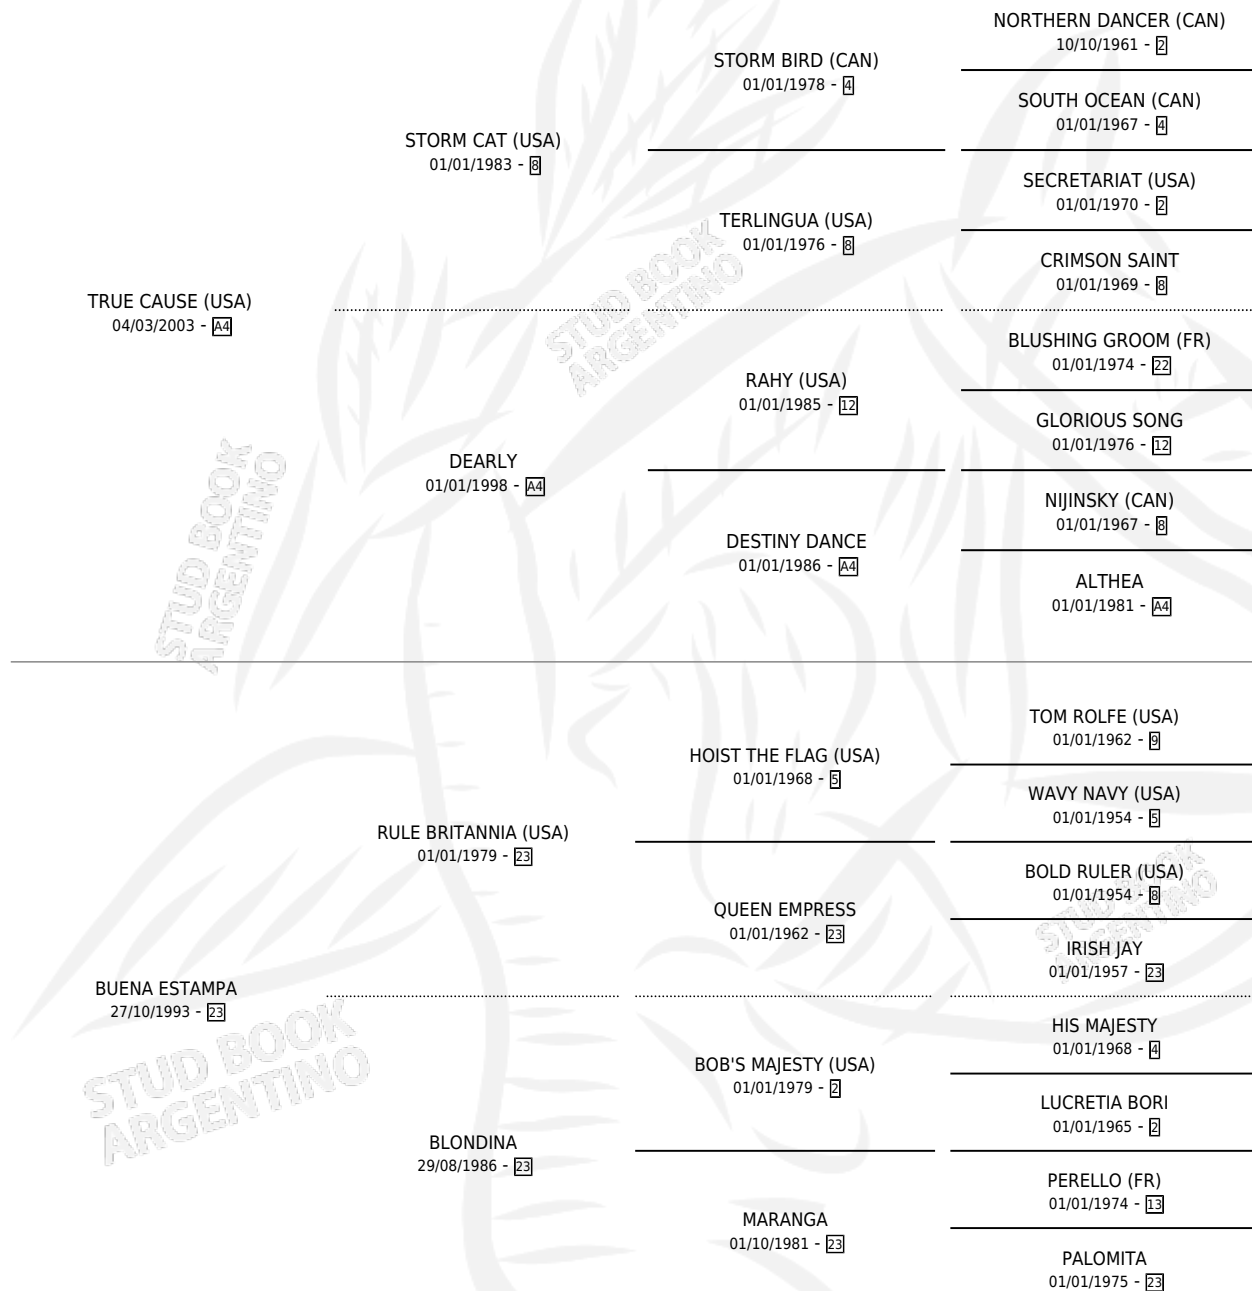

BUENA CAUSA

por **TRUE CAUSE (USA)** y **BUENA ESTAMPA por RULE BRITANNIA (USA)**

Argentina · Hembra · Zaino · SP · 02/09/2012
Familia 23-a · Volumen 41

ESTADO

TIPIFICACIÓN SANGUÍNEA	X
TIPIFICACIÓN POR ADN	✓
PASAPORTE	✓
IDENTIFICACIÓN POR MICROCHIP	✓
REPRODUCTOR	✓

Lugar de nacimiento: Rancho Lujan
Criador: Rancho Lujan

~

HIJOS

	MACHOS	HEMBRAS
2 NACIERON	0	2
1 CORRIERON	0	1

SIN ACTUACIONES

PEDIGREE

CAMPAÑA

Solo carreras oficiales de Argentina