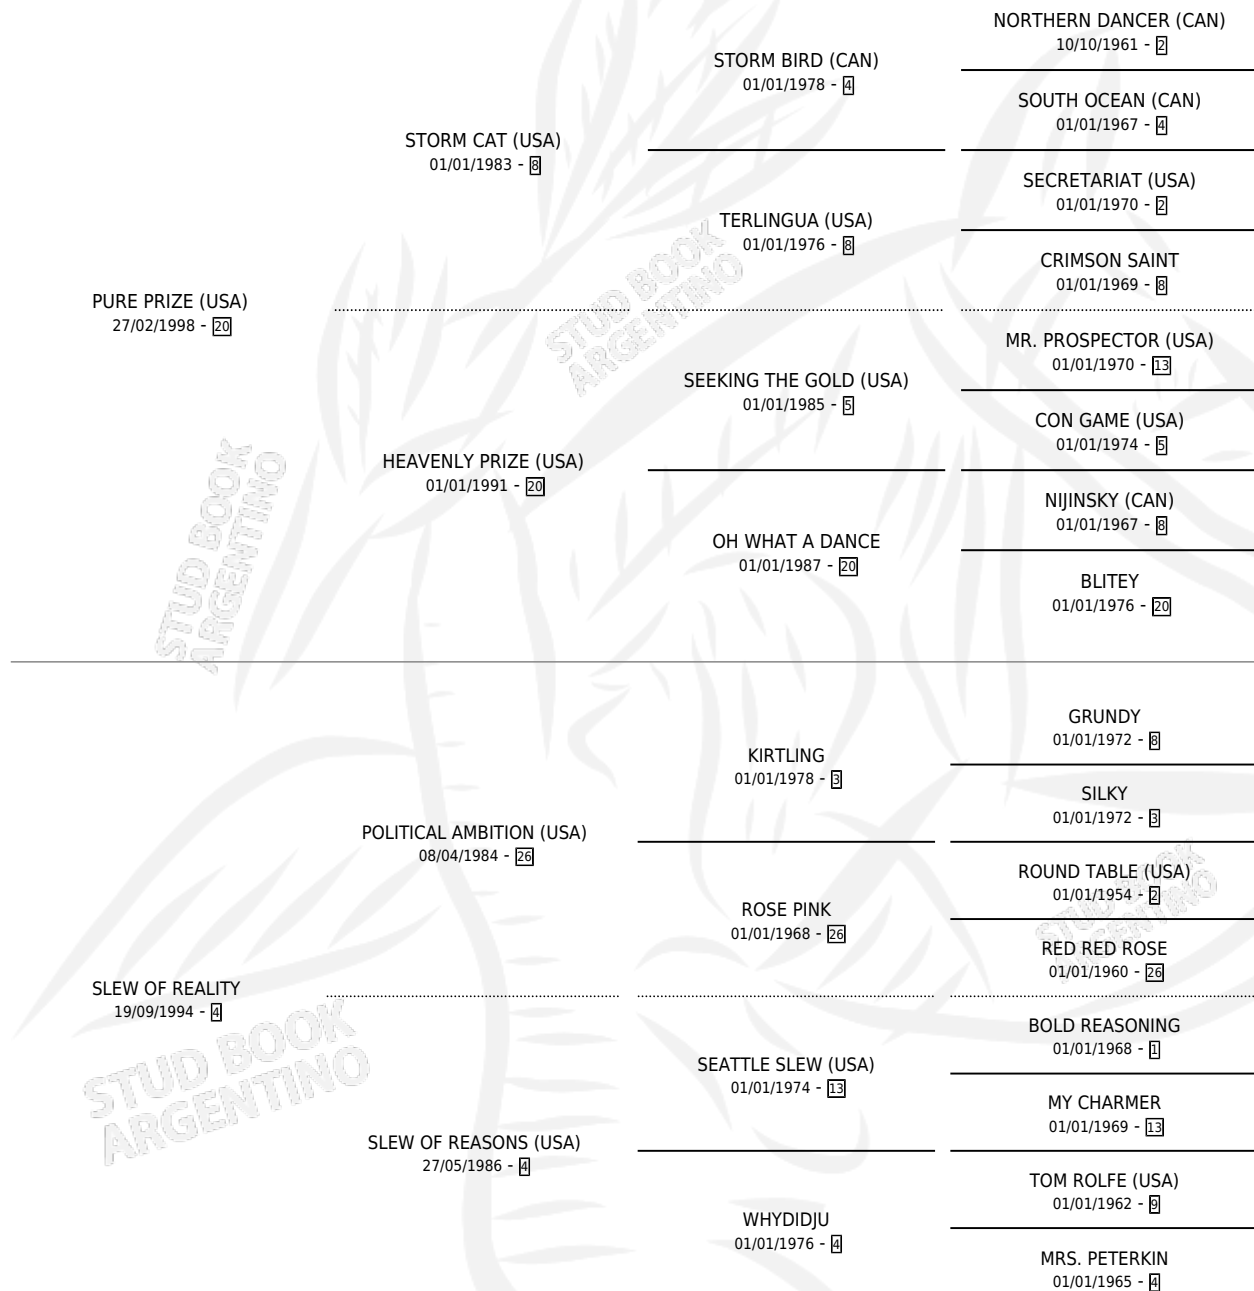

REAL PRIZE

por **PURE PRIZE (USA)** y **SLEW OF REALITY** por **POLITICAL AMBITION (USA)**

Argentina · Macho · Zaino · SP · 16/09/2012
Familia 4-r · Volumen 41

ESTADO

TIPIFICACIÓN SANGUÍNEA	X
TIPIFICACIÓN POR ADN	✓
PASAPORTE	✓
IDENTIFICACIÓN POR MICROCHIP	✓
REPRODUCTOR	X

Lugar de nacimiento: Santa María De Araras
Criador: Pavlovsky Ignacio y Stonerside Stable

PEDIGREE

CAMPAÑA

Solo carreras oficiales de Argentina

POR EDAD

EDAD	CC	1°	2°	3°	4°	5°	NP	CLC	CLG	CLCG1	CLGG1	IMPORTE	GANANCIA / CC
3 AÑOS	3	0	0	0	0	1	2	0	0	0	0	\$3,240	\$1,080
4 AÑOS	4	0	1	0	1	0	2	0	0	0	0	\$19,440	\$4,860
TOTALES	7	0	1	0	1	1	4	0	0	0	0	\$22,680	\$3,240
%		0.0%	14.3%	0.0%	14.3%	14.3%	57.1%	0.0%	0.0%	0.0%	0.0%		