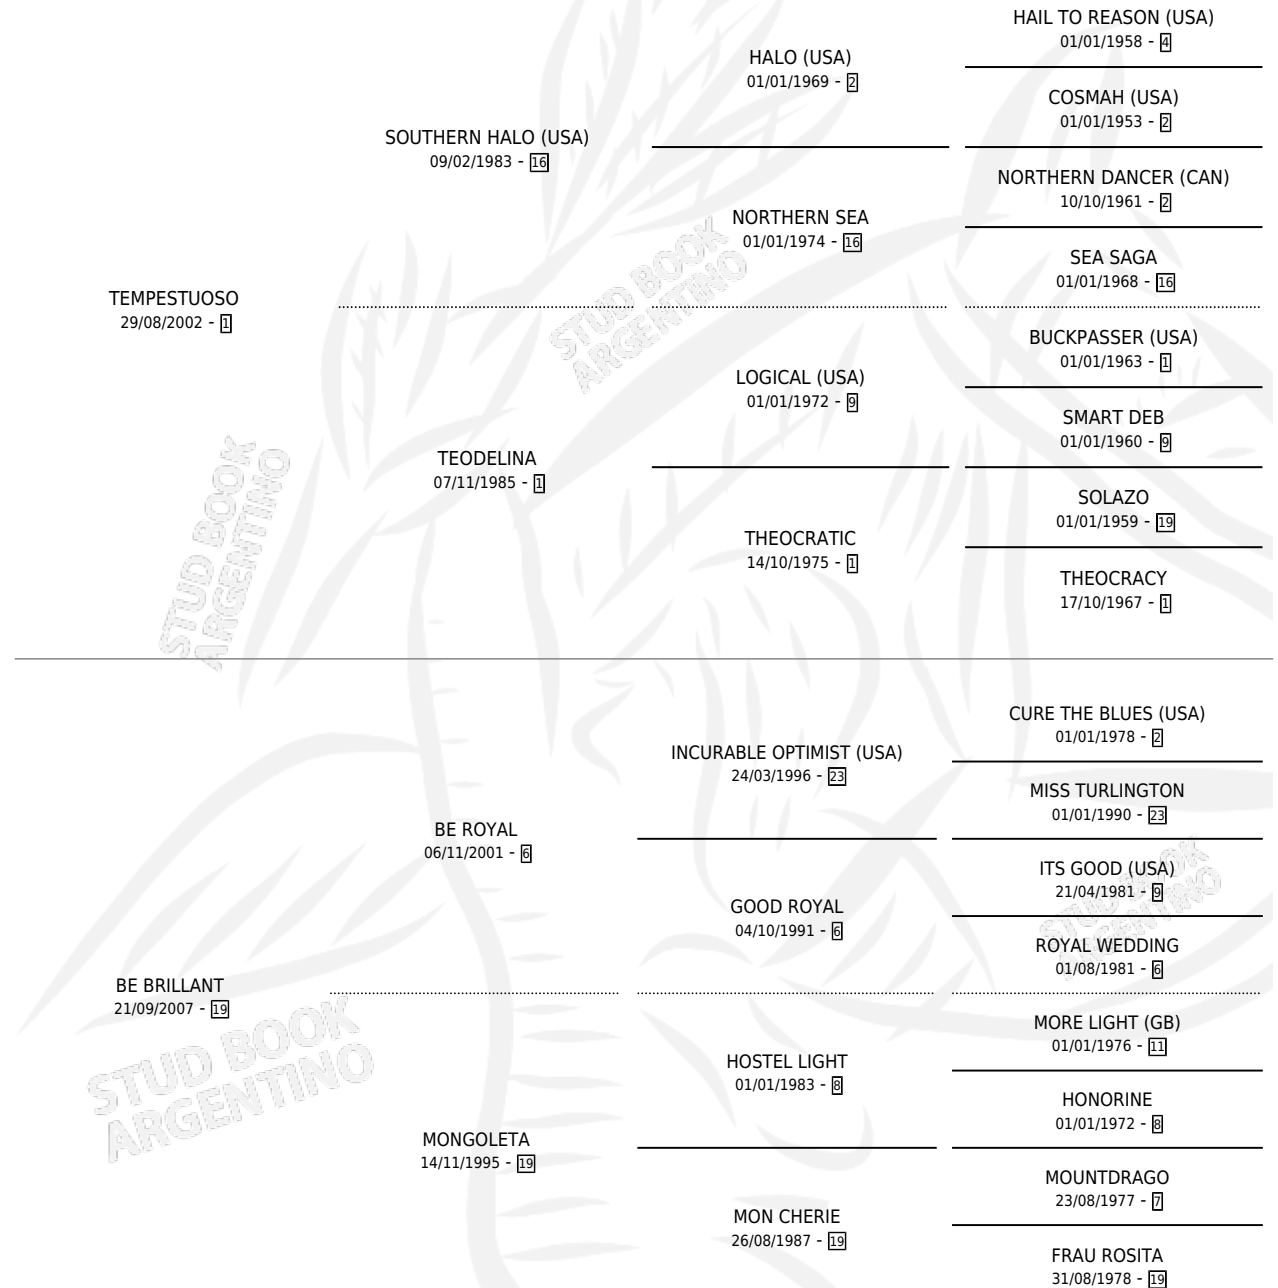

TEM-PEDRO

por TEMPESTUOSO y BE BRILLANT por BE ROYAL

Argentina · Macho · Zaino Doradillo · SP · 11/09/2012
Familia 19 · Volumen 41

ESTADO

TIPIFICACIÓN SANGUÍNEA	X
TIPIFICACIÓN POR ADN	✓
PASAPORTE	✓
IDENTIFICACIÓN POR MICROCHIP	✓
REPRODUCTOR	X

Lugar de nacimiento: Yanina

Criador: Yanina

PEDIGREE

CAMPAÑA

Solo carreras oficiales de Argentina

POR EDAD

EDAD	CC	1°	2°	3°	4°	5°	NP	CLC	CLG	CLCG1	CLGG1	IMPORTE	GANANCIA / CC
3 AÑOS	2	0	0	0	0	0	2	0	0	0	0	\$0	\$0
TOTALES	2	0	0	0	0	0	2	0	0	0	0	\$0	\$0
%		0.0%	0.0%	0.0%	0.0%	0.0%	100%	0.0%	0.0%	0.0%	0.0%		