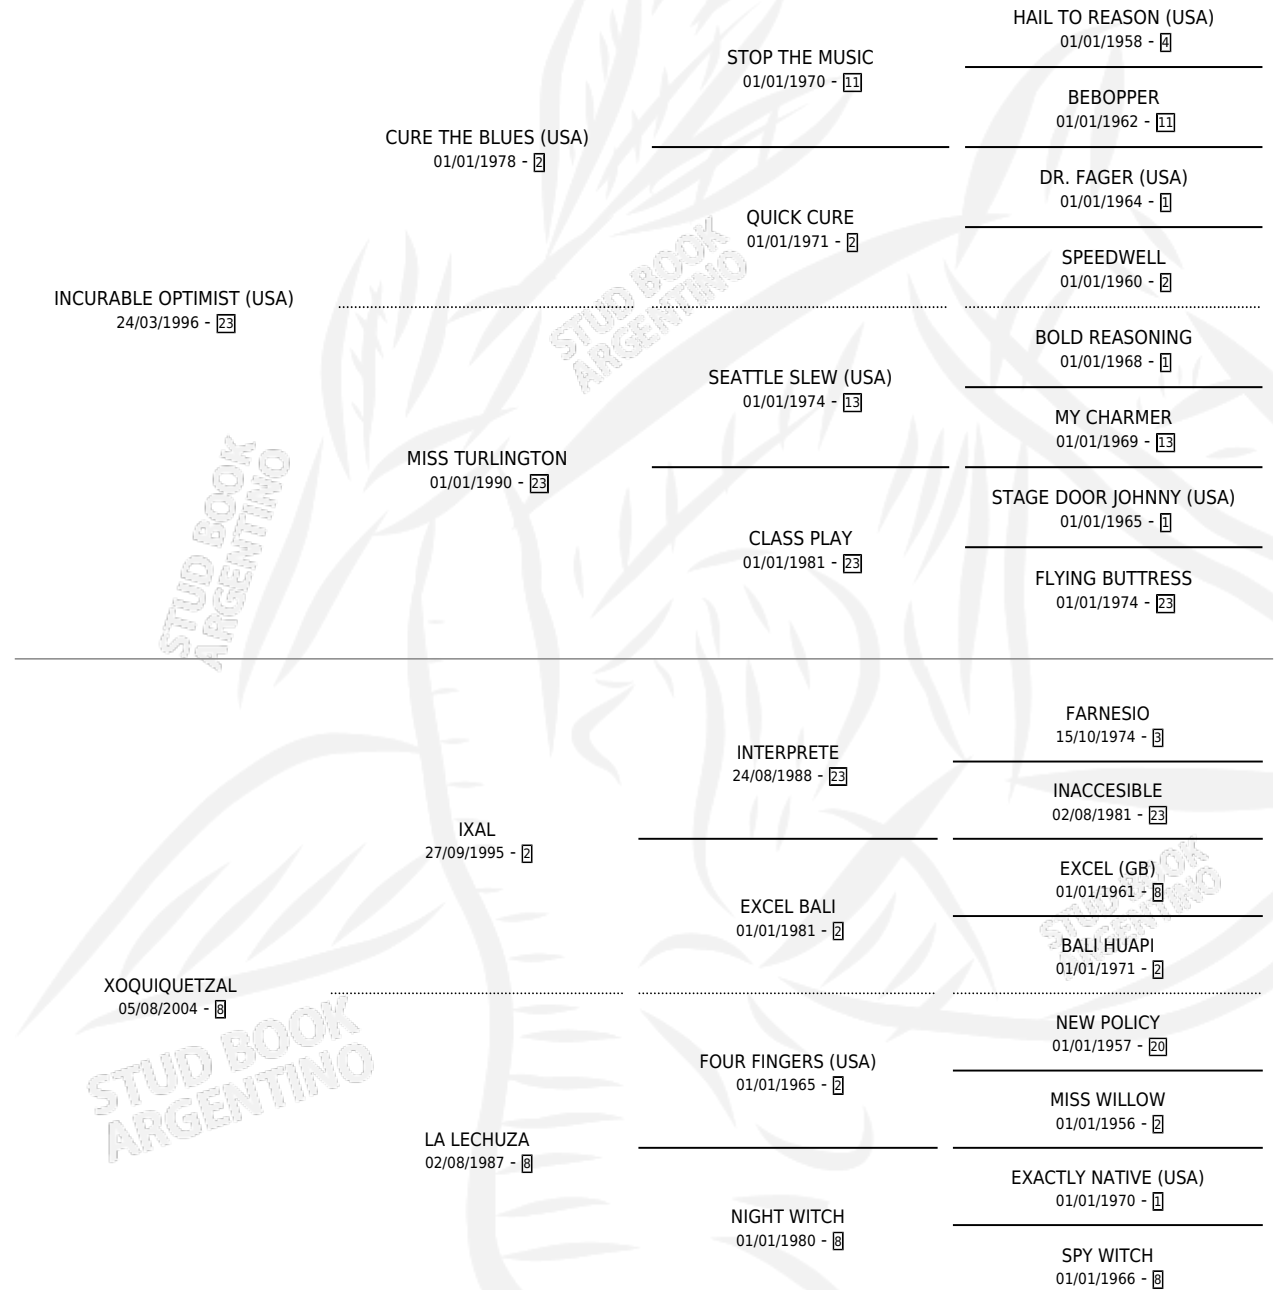

OPTIMISTZAL

por INCURABLE OPTIMIST (USA) y XOQUIQUETZAL por IXAL

Argentina · Macho · Alazan · SP · 17/08/2012
Familia 8-c · Volumen 41

ESTADO

TIPIFICACIÓN SANGUÍNEA	X
TIPIFICACIÓN POR ADN	✓
PASAPORTE	✓
IDENTIFICACIÓN POR MICROCHIP	✓
REPRODUCTOR	X

Lugar de nacimiento: Jaguel Grande
Criador: Jaguel Grande

PEDIGREE