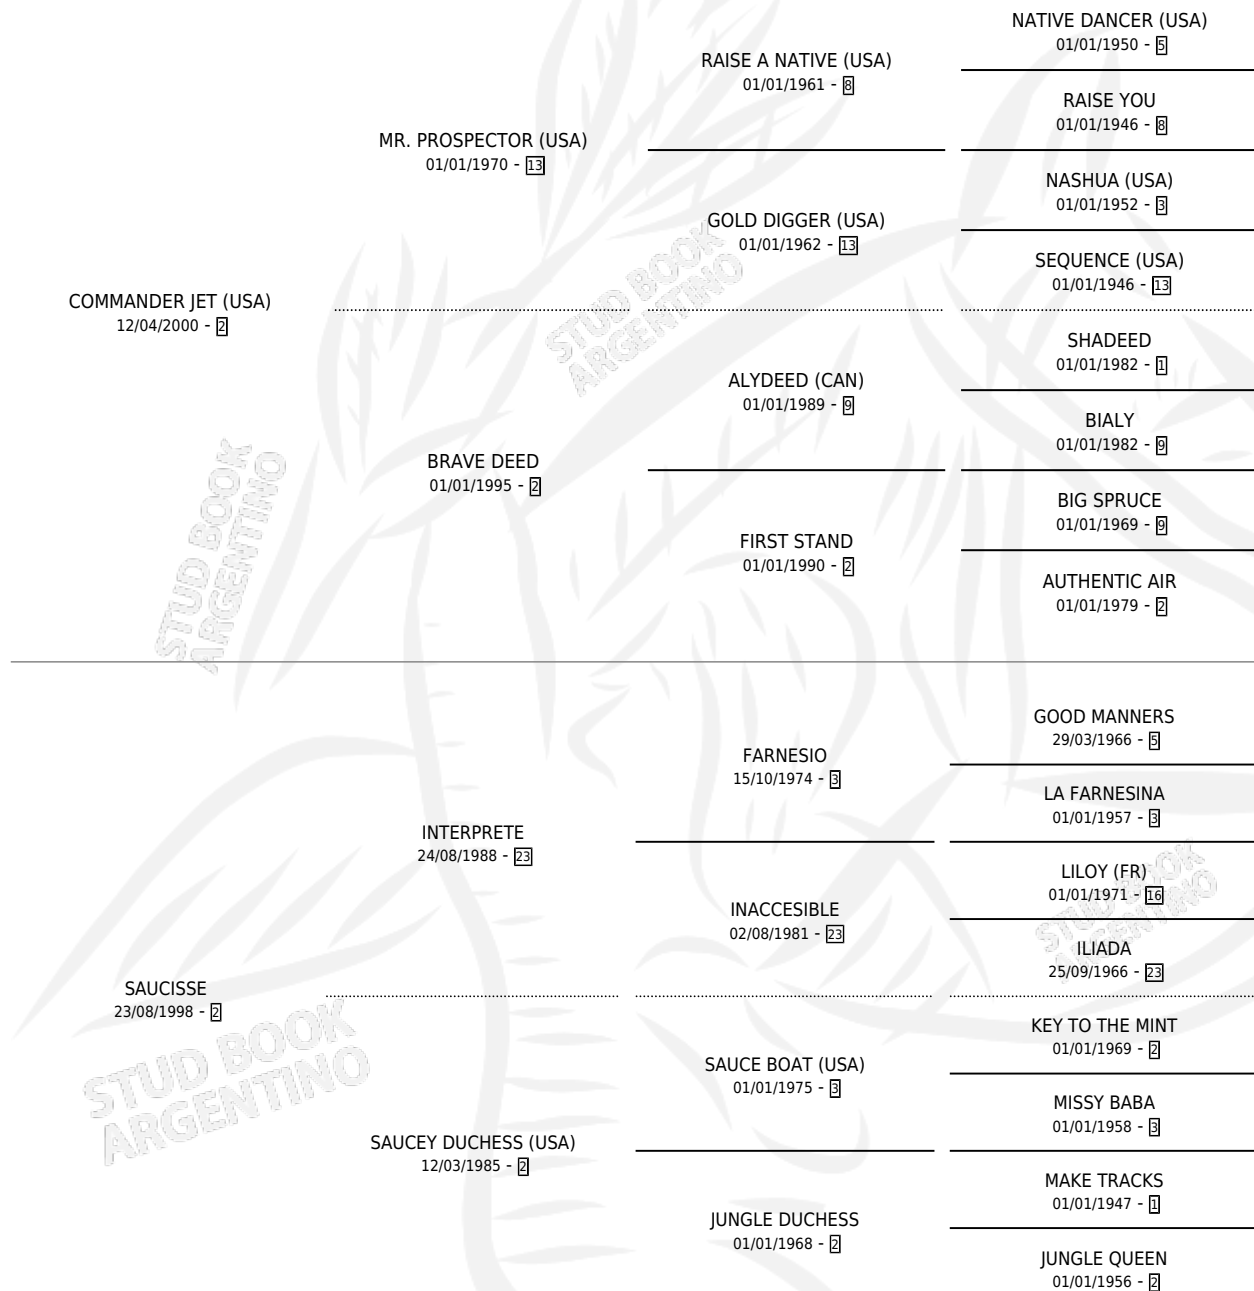

SEÑALADO JET

por **COMMANDER JET (USA)** y **SAUCISSE** por **INTERPRETE**

Argentina · Macho · Zaino Colorado · SP · 04/10/2012
Familia 2-g · Volumen 41

ESTADO

TIPIFICACIÓN SANGUÍNEA	X
TIPIFICACIÓN POR ADN	✓
PASAPORTE	✓
IDENTIFICACIÓN POR MICROCHIP	✓
REPRODUCTOR	X

Lugar de nacimiento: Divisadero

Criador: Divisadero

PEDIGREE