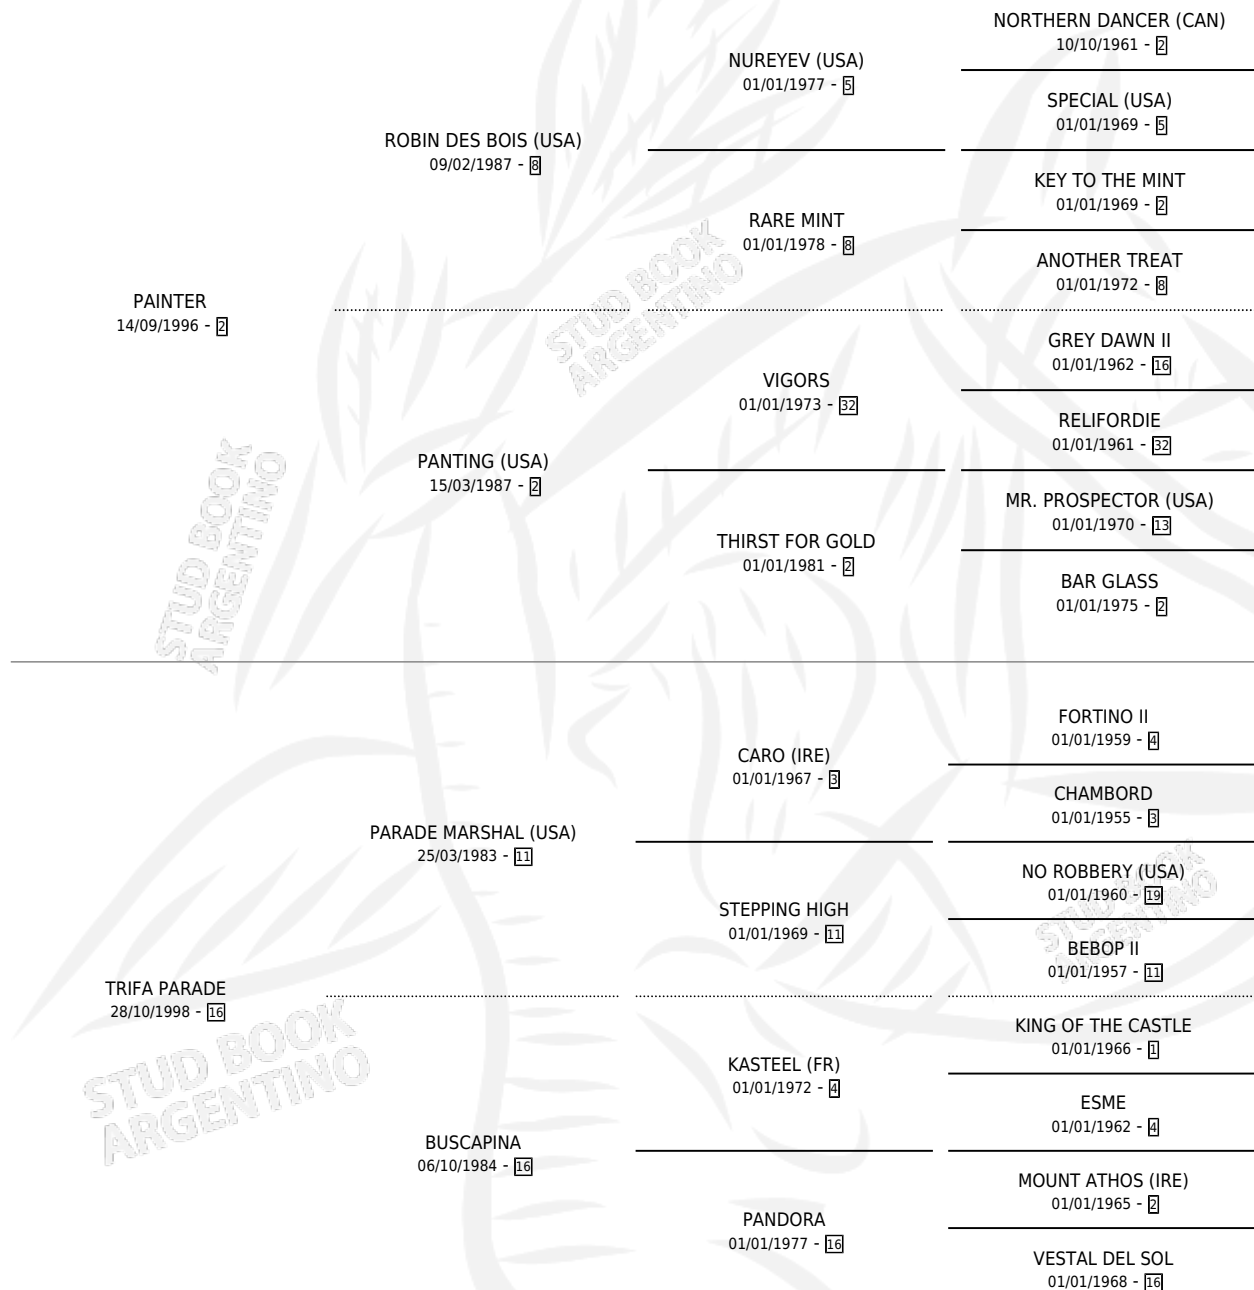

TRIFULCADOR

por PAINTER y TRIFA PARADE por PARADE MARSHAL (USA)

Argentina · Macho · Zaino · SP · 20/09/2012
Familia 16-e · Volumen 41

ESTADO

TIIFICACIÓN SANGUÍNEA	X
TIIFICACIÓN POR ADN	X
PASAPORTE	X
IDENTIFICACIÓN POR MICROCHIP	✓
REPRODUCTOR	X

Lugar de nacimiento: Jaguel Grande
Criador: Jaguel Grande

PEDIGREE