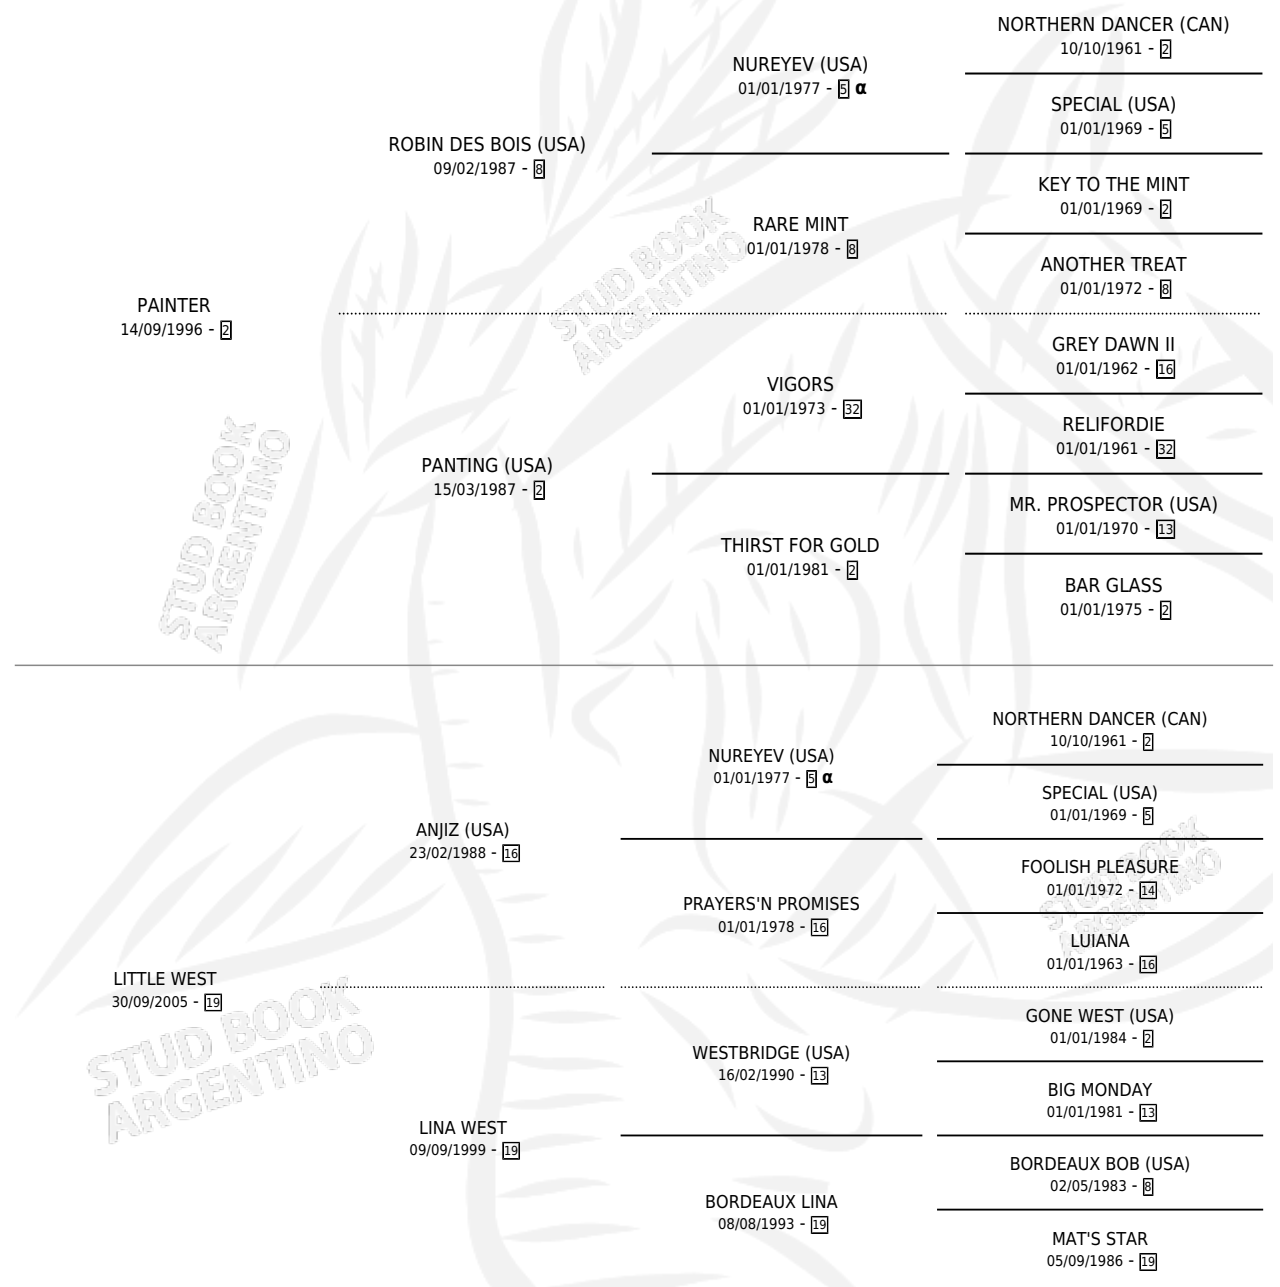

# WEST PAINTER

## PEDIGREE

por PAINTER y LITTLE WEST por ANJIZ (USA)

INBREEDING : α

Argentina · Hembra · Alazan · SP · 31/08/2012  
Familia 19 · Volumen 41

### ESTADO

TIPIFICACIÓN SANGUÍNEA	X
TIPIFICACIÓN POR ADN	✓
PASAPORTE	✓
IDENTIFICACIÓN POR MICROCHIP	✓
REPRODUCTOR	X

**Lugar de nacimiento:** Jaguel Grande

**Criador:** Gurruchaga Luis Alberto