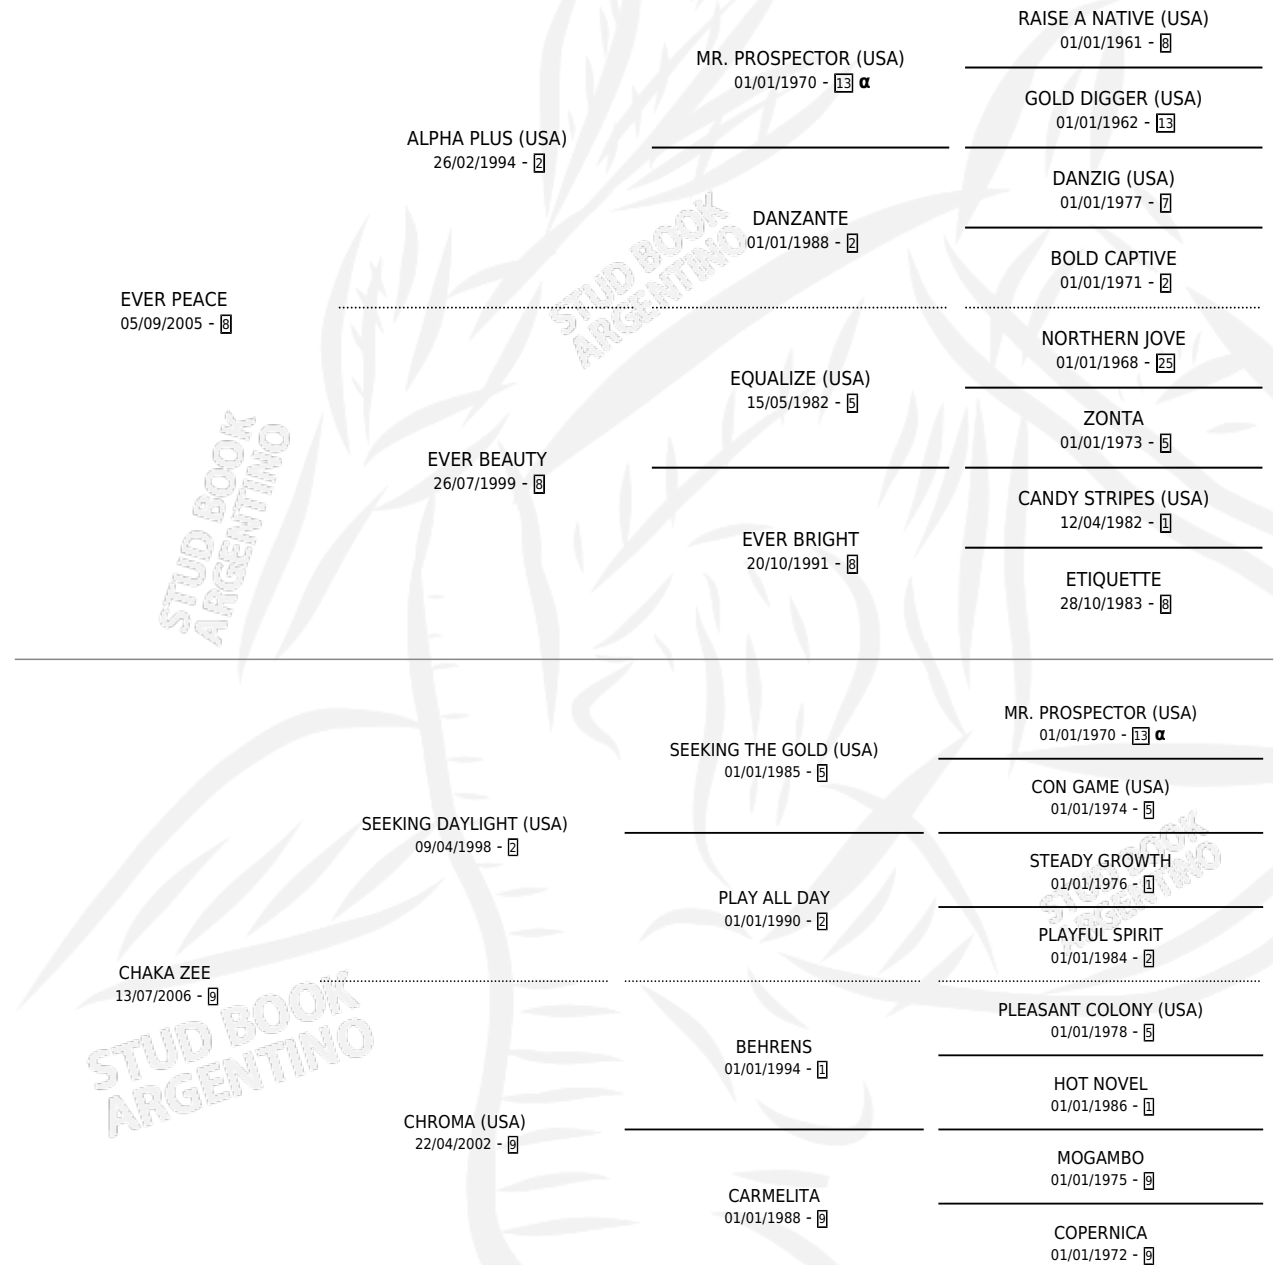

CHAKO FOREVER

por **EVER PEACE** y **CHAKA ZEE** por **SEEKING DAYLIGHT**
(USA)

Argentina · Macho · Zaino · SP · 19/09/2012
Familia 9-b · Volumen 41

ESTADO

TIPIFICACIÓN SANGUÍNEA	X
TIPIFICACIÓN POR ADN	✓
PASAPORTE	✓
IDENTIFICACIÓN POR MICROCHIP	✓
REPRODUCTOR	X

Lugar de nacimiento: El Tala
Criador: Mondello Fabian Claudio

PEDIGREE

INBREEDING : α