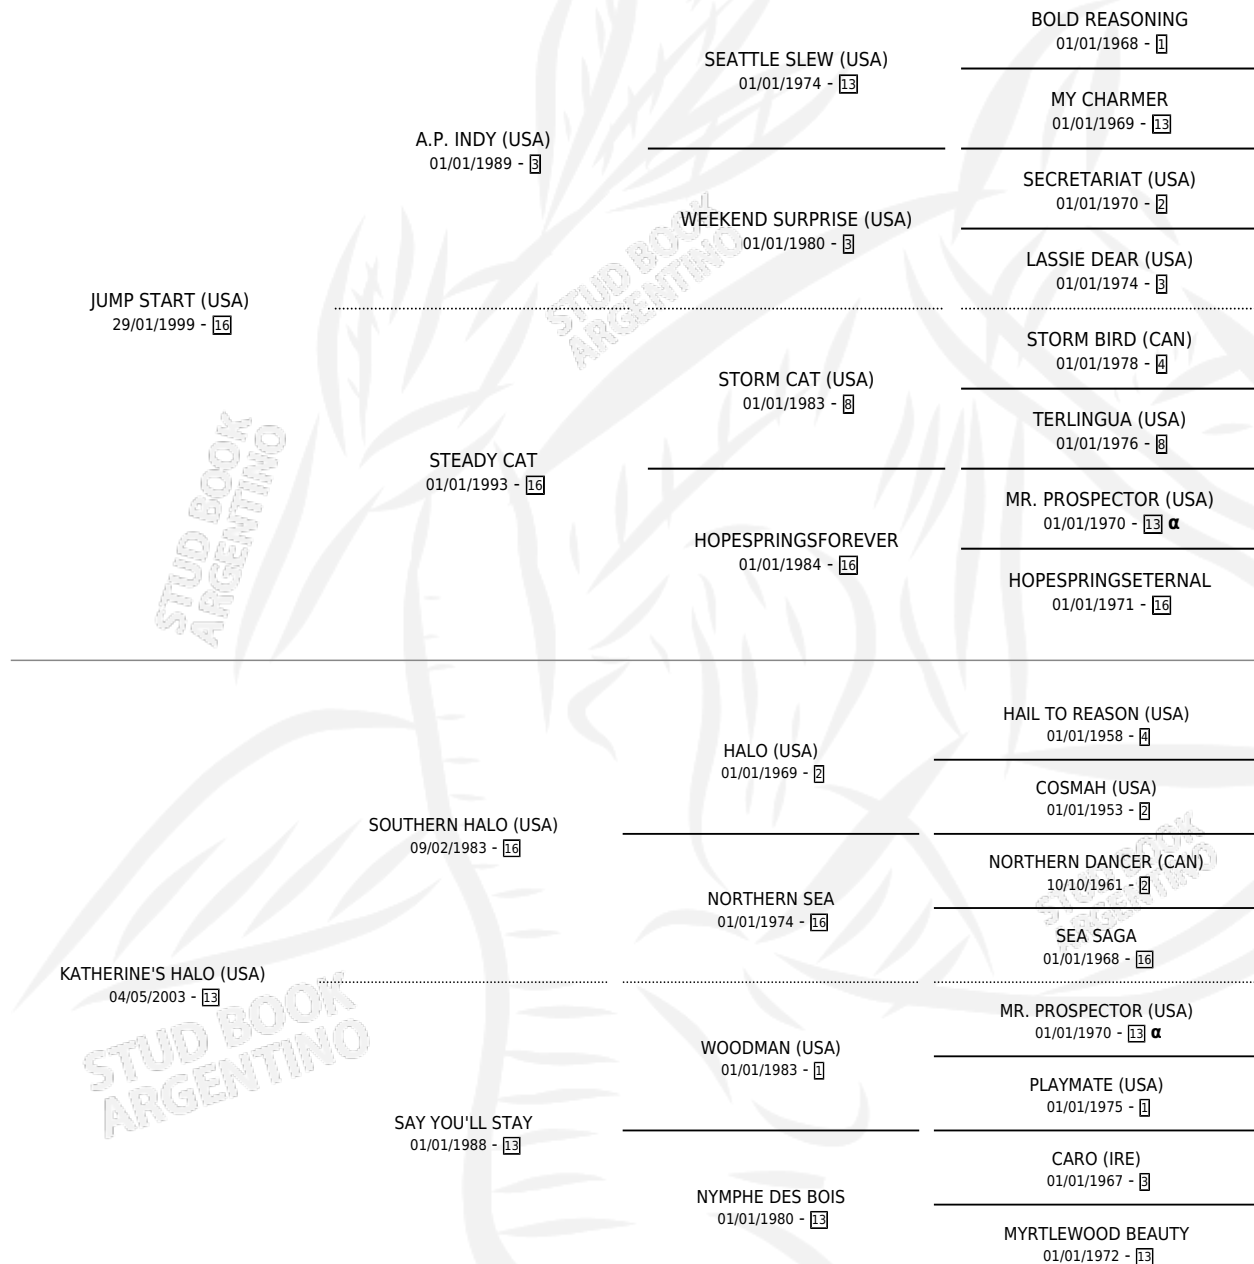

KAT MOON

por **JUMP START (USA)** y **KATHERINE'S HALO (USA)** por **SOUTHERN HALO (USA)**

Argentina · Hembra · Zaino · SP · 12/09/2012
Familia 13 · Volumen 41

ESTADO

TIPIFICACIÓN SANGUÍNEA	X
TIPIFICACIÓN POR ADN	✓
PASAPORTE	✓
IDENTIFICACIÓN POR MICROCHIP	✓
REPRODUCTOR	✓

Lugar de nacimiento: Santa Ines
Criador: Santa Ines

~

HIJOS

	MACHOS	HEMBRAS
7 NACIERON	3	4
1 CORRIERON	0	1

SIN ACTUACIONES

PEDIGREE

INBREEDING : **α**

S

mientos 7 / Efectividad 77.78%

PADRILLO	PRODUCTO	CRIADOR	1ER SERVICIO	ÚLTIMO SERVICIO
CIMA DE TRIOMPHE (IRE)	∅		27/08/2025	27/08/2025
KAT MOON GOVERNEUR MORRIS (USA)	KAT MORRIS (M Z, 03/08/2025)	SANTA INES	24/08/2024	24/08/2024
Datos oficiales del Stud Book Argentino IL CAMPIONE (CHI) Documento generado el 26/04/2026	KARIMA (H Z, 21/07/2024)	SANTA INES	13/08/2023	13/08/2023
IL CAMPIONE (CHI)	KALIKANDA (H Z, 18/07/2023)	SANTA INES	11/08/2022	11/08/2022
ORPEN (USA)	KANKALI (H Z, 19/11/2021)	SANTA INES	27/11/2020	27/11/2020
IL CAMPIONE (CHI)	KILDANGAN (M Z, 14/10/2020)	SANTA INES	04/11/2019	04/11/2019
ORPEN (USA)	KALGARY (H Z, 09/10/2019)	SANTA INES	02/11/2018	02/11/2018
ORPEN (USA)	KITZBUHEL (M Z, 11/10/2018)	SANTA INES	29/08/2017	02/11/2017
JOHN F KENNEDY (IRE)	∅		09/08/2016	09/08/2016