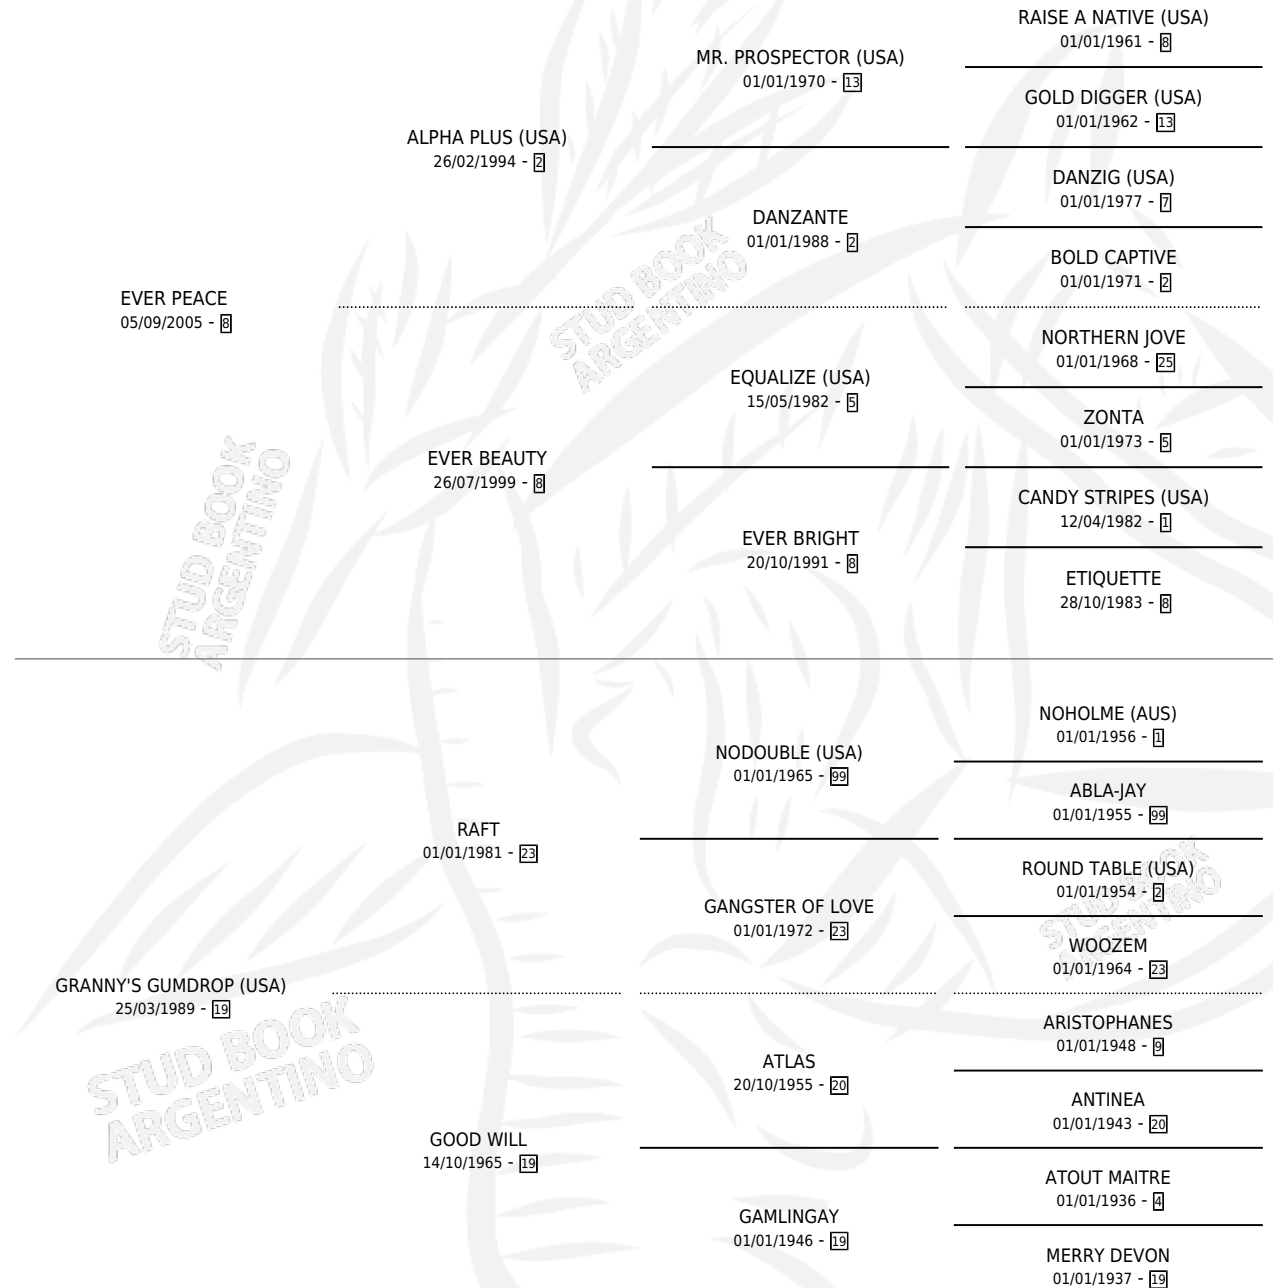

LITTLE EVER

por **EVER PEACE** y **GRANNY'S GUMDROP (USA)** por **RAFT**

Argentina · Hembra · Zaino · SP · 12/09/2012
Familia 19-c · Volumen 41

ESTADO

TIPIFICACIÓN SANGUÍNEA	X
TIPIFICACIÓN POR ADN	✓
PASAPORTE	✓
IDENTIFICACIÓN POR MICROCHIP	✓
REPRODUCTOR	X

Lugar de nacimiento: El Tala

Criador: El Tala

PEDIGREE

CAMPAÑA

Solo carreras oficiales de Argentina

POR EDAD

EDAD	CC	1°	2°	3°	4°	5°	NP	CLC	CLG	CLCG1	CLGG1	IMPORTE	GANANCIA / CC
3 AÑOS	2	0	0	0	0	0	2	0	0	0	0	\$0	\$0
TOTALES	2	0	0	0	0	0	2	0	0	0	0	\$0	\$0
%		0.0%	0.0%	0.0%	0.0%	0.0%	100%	0.0%	0.0%	0.0%	0.0%		