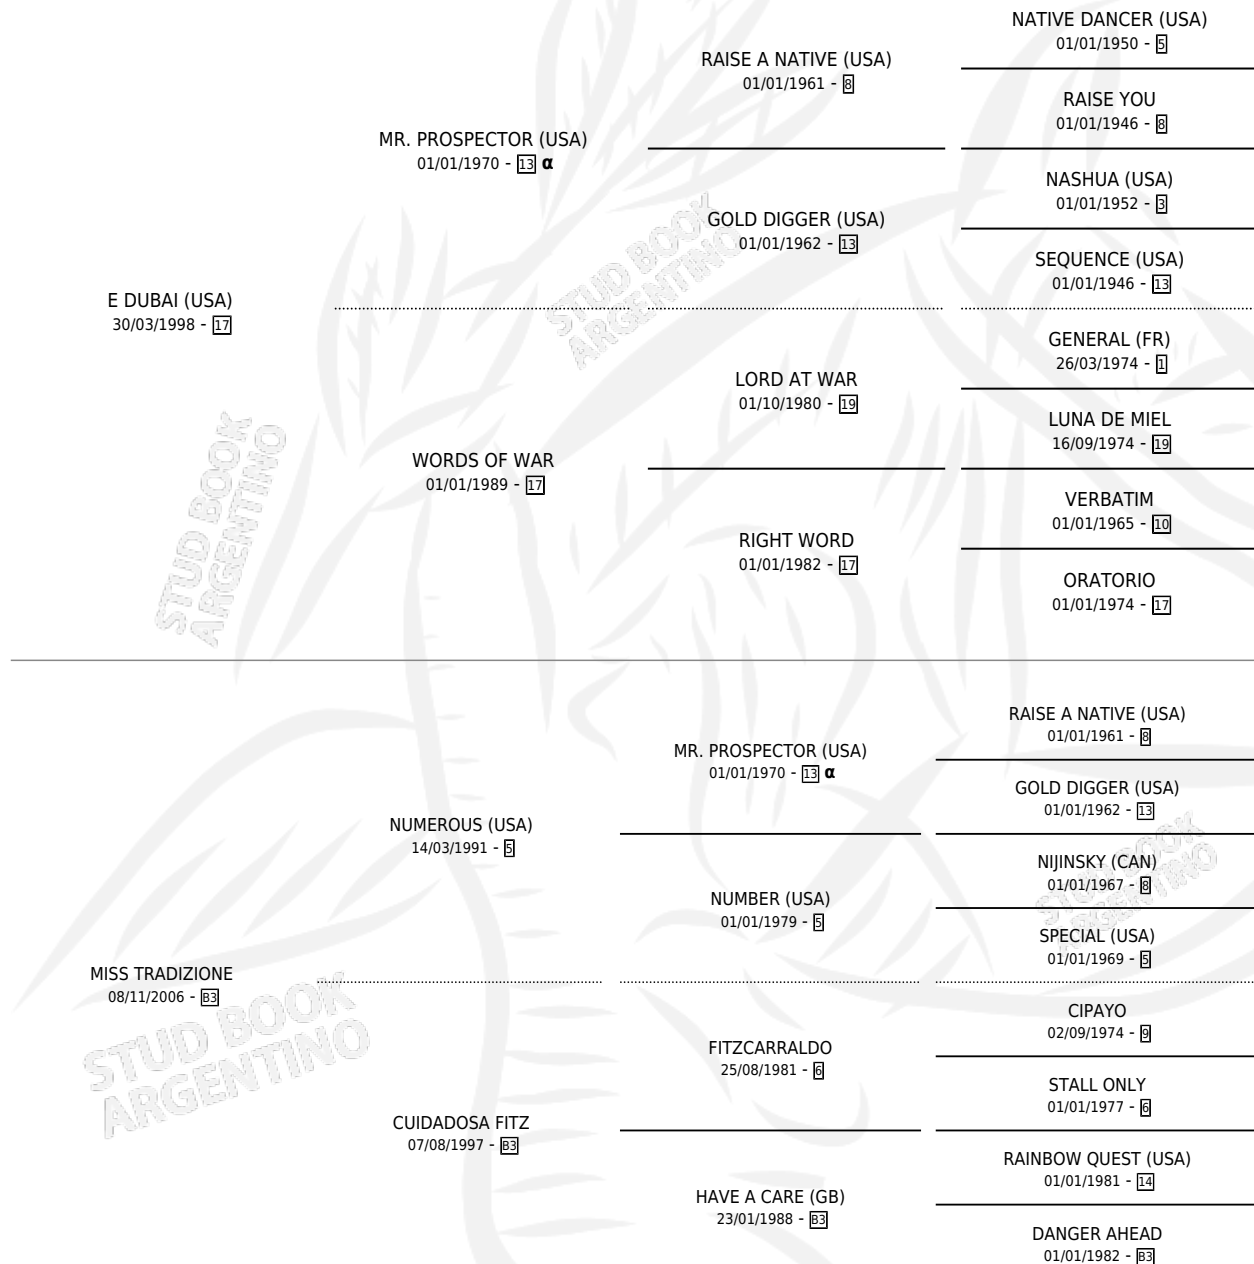

E TRADIZIONE

por E DUBAI (USA) y MISS TRADIZIONE por NUMEROUS (USA)

Argentina · Macho · Alazan · SP · 22/09/2012
Familia B3 · Volumen 41

ESTADO

TIPIFICACIÓN SANGUÍNEA	X
TIPIFICACIÓN POR ADN	✓
PASAPORTE	✓
IDENTIFICACIÓN POR MICROCHIP	✓
REPRODUCTOR	X

Lugar de nacimiento: Don Ramon

Criador: Estacion De Montas La Mission S.A. y Arguay S. A.

PEDIGREE

INBREEDING : α

CAMPAÑA

Solo carreras oficiales de Argentina

POR EDAD

EDAD	CC	1°	2°	3°	4°	5°	NP	CLC	CLG	CLCG1	CLGG1	IMPORTE	GANANCIA / CC
3 AÑOS	7	0	1	1	1	1	3	0	0	0	0	\$34,656	\$4,951
TOTALES	7	0	1	1	1	1	3	0	0	0	0	\$34,656	\$4,951
%		0.0%	14.3%	14.3%	14.3%	14.3%	42.9%	0.0%	0.0%	0.0%	0.0%		

Placés en Palermo y San Isidro en 7 carreras disputadas.

POR DISTANCIA

HIPODROMO	CC	1°	2°	3°	4°	5°	NP	CLC	CLG	CLCG1	CLGG1	IMPORTE
SAN ISIDRO	1	0	0	1	0	0	0	0	0	0	0	\$10,656
1400 MTS	1	0	0	1	0	0	0	0	0	0	0	\$10,656
PALERMO	6	0	1	0	1	1	3	0	0	0	0	\$24,000
1200 MTS	2	0	0	0	0	1	1	0	0	0	0	\$2,400
1000 MTS	4	0	1	0	1	0	2	0	0	0	0	\$21,600