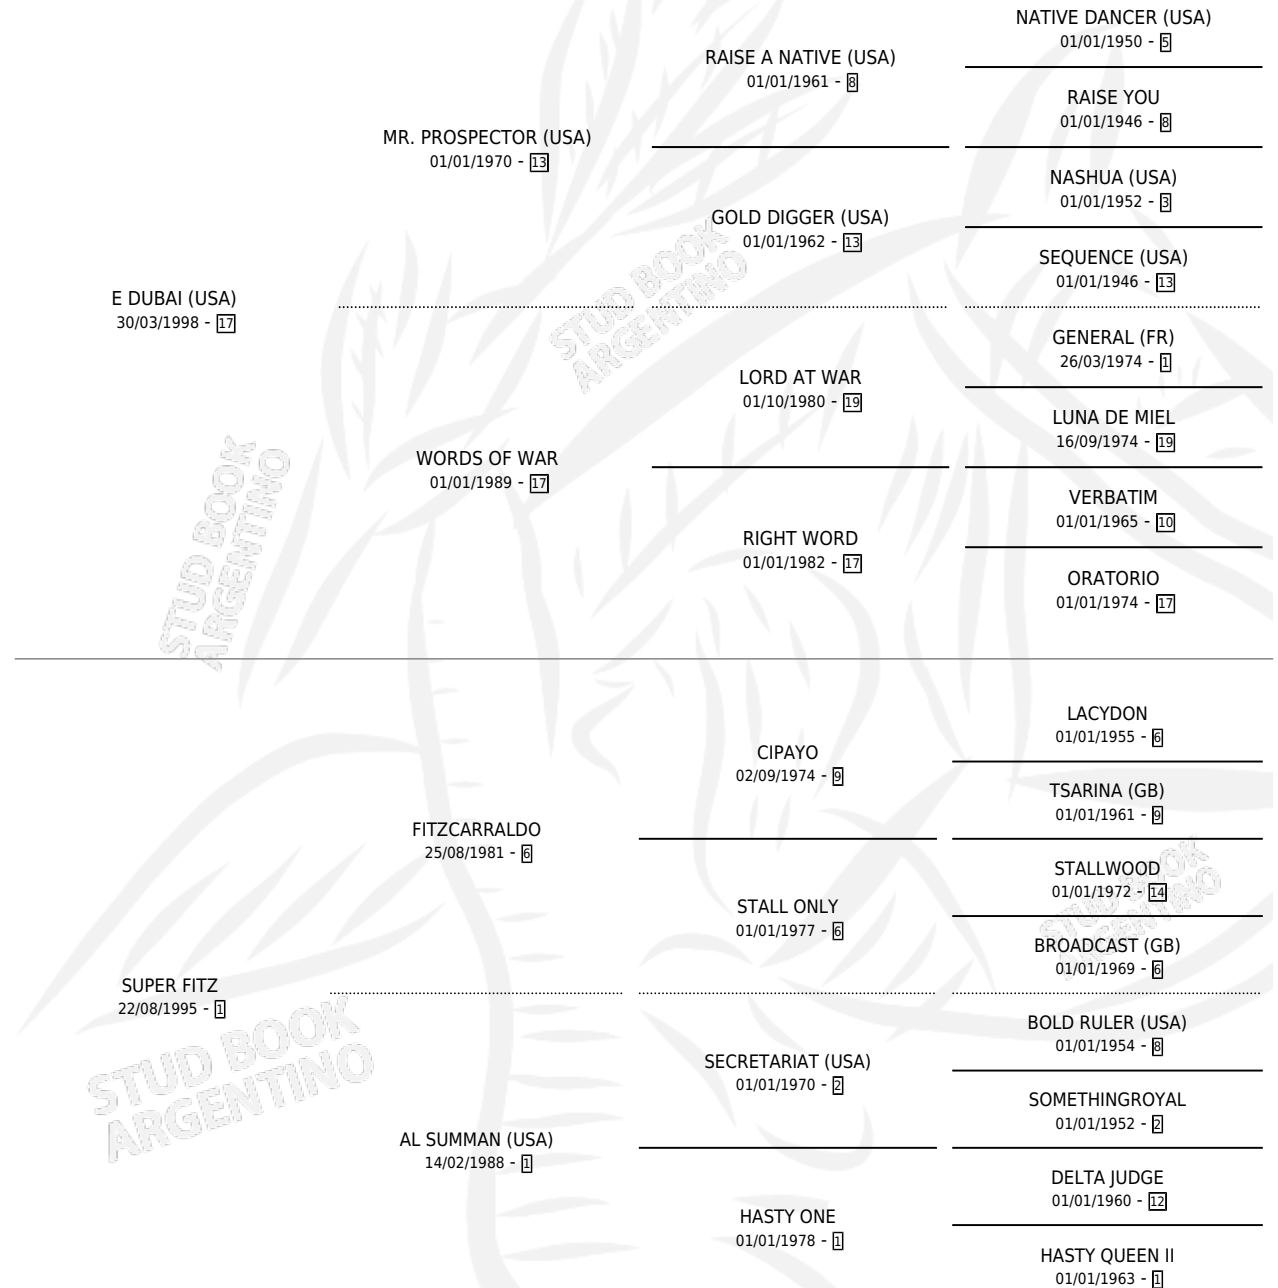

Lugar de nacimiento: Don Ramon

Criador: Estacion De Montas La Mission S.A. y Arguay S. A.

~

HIJOS

	MACHOS	HEMBRAS
2 NACIERON	0	2
1 CORRIERON	0	1

SIN ACTUACIONES

PEDIGREE

S